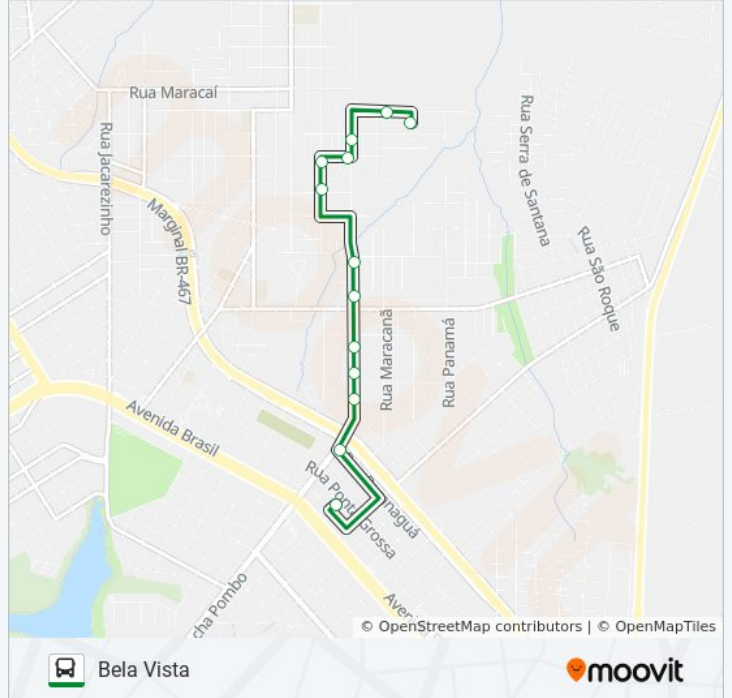

080 BELA VISTA

Bela Vista

Use O App

A linha de ônibus 080 BELA VISTA | (Bela Vista) tem 2 itinerários.

(1) Bela Vista: 05:30 - 19:00(2) Terminal Leste: 05:10 - 19:20

Use o aplicativo do Moovit para encontrar a estação de ônibus da linha 080 BELA VISTA mais perto de você e descubra quando chegará a próxima linha de ônibus 080 BELA VISTA.

Sentido: Bela Vista

13 pontos

[VER OS HORÁRIOS DA LINHA](#)

Terminal Urbano Leste
Rua Paranaguá, 1346
Rua Ipanema, 212-244
Rua Ipanema, 378
Rua Ipanema, 570
Rua Ipanema, 936
Rua Ipanema, 1142
Rua Haiti, 425
Rua Haiti, 1702
Rua Vereador José De Oliveira, 1803
Rua Das Pombas, 412
Rua Altemar Dutra, 367
Rua Das Cores, 226

Informações da linha de ônibus 080 BELA VISTA**Sentido:** Bela Vista**Paradas:** 13**Duração da viagem:** 8 min**Resumo da linha:**

Sentido: Terminal Leste

10 pontos

[VER OS HORÁRIOS DA LINHA](#)

Rua Das Cores, 226

Rua Azul, 226

Rua Vereador José De Oliveira, 416

Rua Vereador José De Oliveira, 586

Rua Haiti, 1702

Rua Haiti, 400

Rua Ipanema, 1135

Rua Ipanema, 569

Rua Ipanema, 217