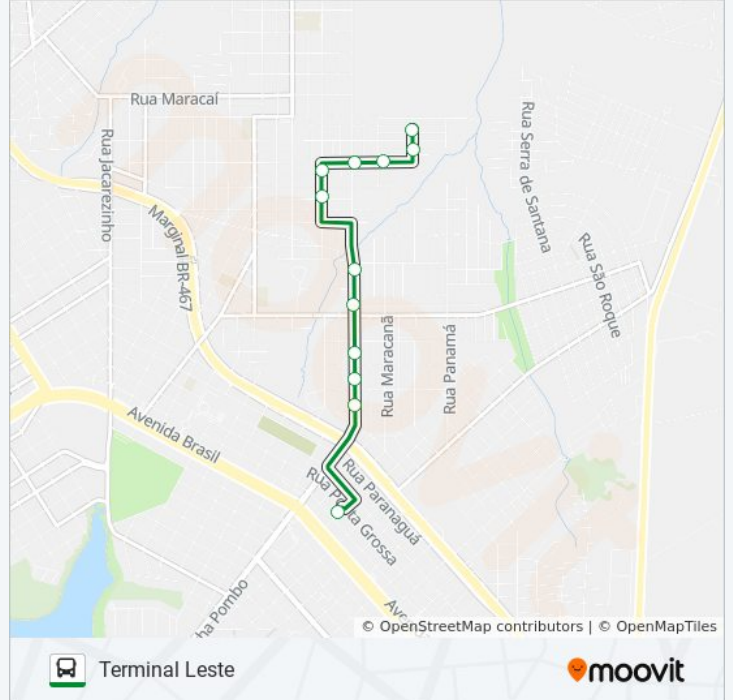

Sentido: Bela Vista

13 pontos

[VER OS HORÁRIOS DA LINHA](#)

Terminal Urbano Leste
Rua Paranaguá, 1346
Rua Ipanema, 212-244
Rua Ipanema, 378
Rua Ipanema, 570
Rua Ipanema, 936
Rua Ipanema, 1142
Rua Haiti, 425
Rua Haiti, 1702
Rua Vereador José De Oliveira, 1803
Rua Das Pombas, 412
Rua Altemar Dutra, 367
Rua Das Cores, 226

Informações da linha de ônibus 080 BELA VISTA**Sentido:** Bela Vista**Paradas:** 13**Duração da viagem:** 8 min**Resumo da linha:**

Sentido: Terminal Leste

10 pontos

[VER OS HORÁRIOS DA LINHA](#)

Rua Das Cores, 226

Terminal Urbano Leste

Horários da linha de ônibus 080 BELA VISTA

Tabela de horários sentido Terminal Leste

Domingo	Fora de Operação
Segunda-feira	05:10 - 19:20
Terça-feira	05:10 - 19:20
Quarta-feira	05:10 - 19:20
Quinta-feira	05:10 - 19:20
Sexta-feira	05:10 - 19:20
Sábado	05:10 - 13:20

Informações da linha de ônibus 080 BELA VISTA

Sentido: Terminal Leste

Paradas: 10

Duração da viagem: 8 min

Resumo da linha:

Os horários e os mapas do itinerário da linha de ônibus 080 BELA VISTA estão disponíveis, no formato PDF offline, no site: moovitapp.com. Use o [Moovit App](#) e viaje de transporte público por Cascavel! Com o Moovit você poderá ver os horários em tempo real dos ônibus, trem e metrô, e receber direções passo a passo durante todo o percurso!