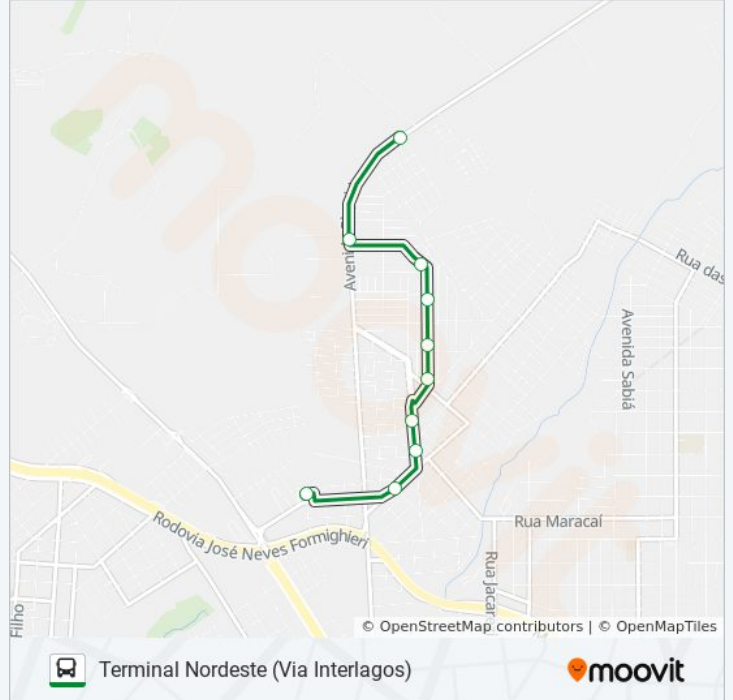

Pr-180, 780

Avenida Piquiri, 3575

Travessa Ipanema, 2-88

Avenida Interlagos, 615

Avenida Interlagos, 171

Avenida Interlagos, 151

Rua Poente Do Sol, 6-34

Rua Poente Do Sol, 76-94

Rua Adolfo García, 111-249

Terminal Urbano Nordeste

Horários da linha de ônibus 105 MELISSA II

Tabela de horários sentido Terminal Nordeste (Via Interlagos)

Domingo	06:45 - 23:55
Segunda-feira	00:20 - 21:40
Terça-feira	20:40 - 21:40
Quarta-feira	20:40 - 21:40
Quinta-feira	20:40 - 21:40
Sexta-feira	20:40 - 21:40
Sábado	20:40 - 21:40

Informações da linha de ônibus 105 MELISSA II

Sentido: Terminal Nordeste (Via Interlagos)

Paradas: 10

Duração da viagem: 9 min

Resumo da linha:

Os horários e os mapas do itinerário da linha de ônibus 105 MELISSA II estão disponíveis, no formato PDF offline, no site: moovitapp.com. Use o [Moovit App](#) e viaje de transporte público por Cascavel! Com o Moovit você poderá ver os horários em tempo real dos ônibus, trem e metrô, e receber direções passo a passo durante todo o percurso!