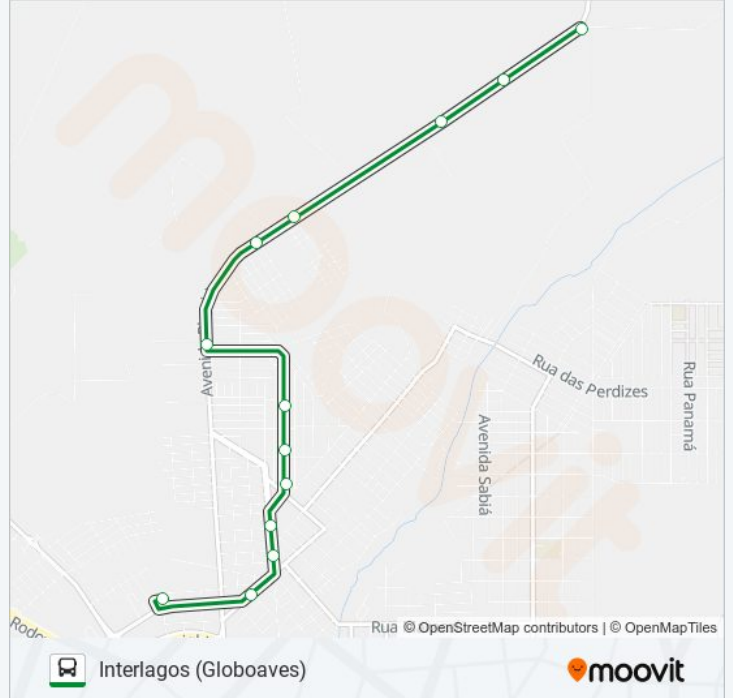

### Sentido: Interlagos (Globoaves)

13 pontos

[VER OS HORÁRIOS DA LINHA](#)

Terminal Urbano Nordeste  
 Rua Adolfo García, 276  
 Rua Poente Do Sol, 601-625  
 Rua Poente Do Sol, 5-33  
 Avenida Interlagos, 102  
 Avenida Interlagos, 173  
 Avenida Interlagos, 615  
 Avenida Piquiri, 3515  
 Pr-180, 780  
 Pr-180, 1098  
 Estrada P/ Cafelândia, Km 08  
 Balança Globoaves  
 Frigorífico Globoaves

### Horários da linha de ônibus 110 INTERLAGOS

Tabela de horários sentido Interlagos (Globoaves)

domingo	05:35
segunda-feira	04:55 - 19:55
terça-feira	00:00 - 19:55
quarta-feira	00:00 - 19:55
quinta-feira	00:00 - 19:55
sexta-feira	00:00 - 19:55
sábado	00:00 - 19:55

### Informações da linha de ônibus 110 INTERLAGOS

**Sentido:** Interlagos (Globoaves)

**Paradas:** 13

**Duração da viagem:** 14 min

**Resumo da linha:**

### Sentido: Lupatini ↔ Terminal Nordeste

6 pontos

[VER OS HORÁRIOS DA LINHA](#)

Terminal Urbano Nordeste

Pr-180, 9623

Rua Erval, 475

Rua Erval, 206

Rua Erval, 63