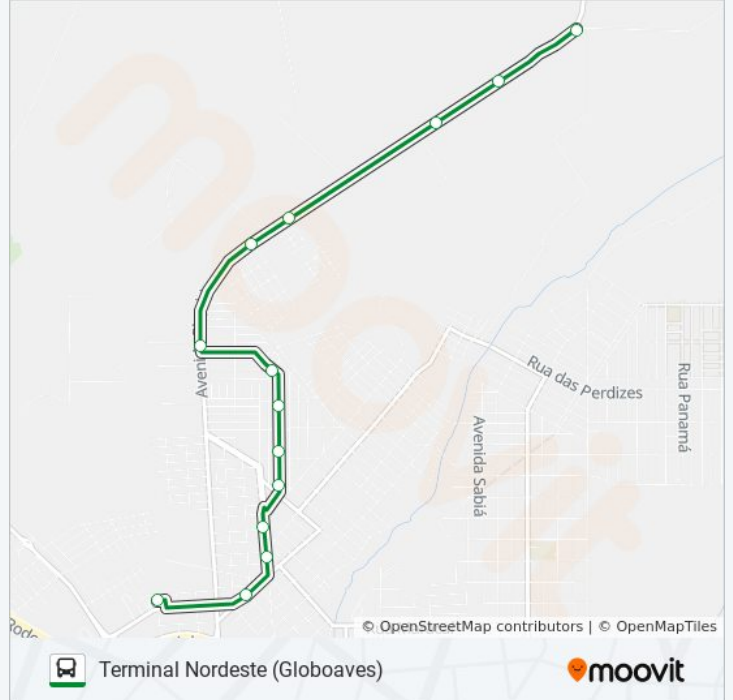

### Sentido: Terminal Nordeste (Globoaves)

14 pontos

[VER OS HORÁRIOS DA LINHA](#)

Frigorífico Globoaves  
 Balança Globoaves  
 Estrada P/ Cafelândia, Km 08  
 Pr-180, 1098  
 Pr-180, 780  
 Avenida Piquiri, 3575  
 Travessa Ipanema, 2-88  
 Avenida Interlagos, 615  
 Avenida Interlagos, 171  
 Avenida Interlagos, 151  
 Rua Poente Do Sol, 6-34  
 Rua Poente Do Sol, 76-94  
 Rua Adolfo García, 111-249  
 Terminal Urbano Nordeste

### Horários da linha de ônibus 110 INTERLAGOS

Tabela de horários sentido Terminal Nordeste (Globoaves)

domingo	05:55
segunda-feira	05:10 - 20:10
terça-feira	00:20 - 20:10
quarta-feira	00:20 - 20:10
quinta-feira	00:20 - 20:10
sexta-feira	00:20 - 20:10
sábado	00:20 - 20:10

### Informações da linha de ônibus 110 INTERLAGOS

**Sentido:** Terminal Nordeste (Globoaves)

**Paradas:** 14

**Duração da viagem:** 15 min

**Resumo da linha:**

Os horários e os mapas do itinerário da linha de ônibus 110 INTERLAGOS estão disponíveis, no formato PDF offline, no site: [moovitapp.com](https://moovitapp.com). Use o [Moovit App](#) e viaje de transporte público por Cascavel! Com o Moovit você poderá ver os horários em tempo real dos ônibus, trem e metrô, e receber direções passo a passo durante todo o percurso!