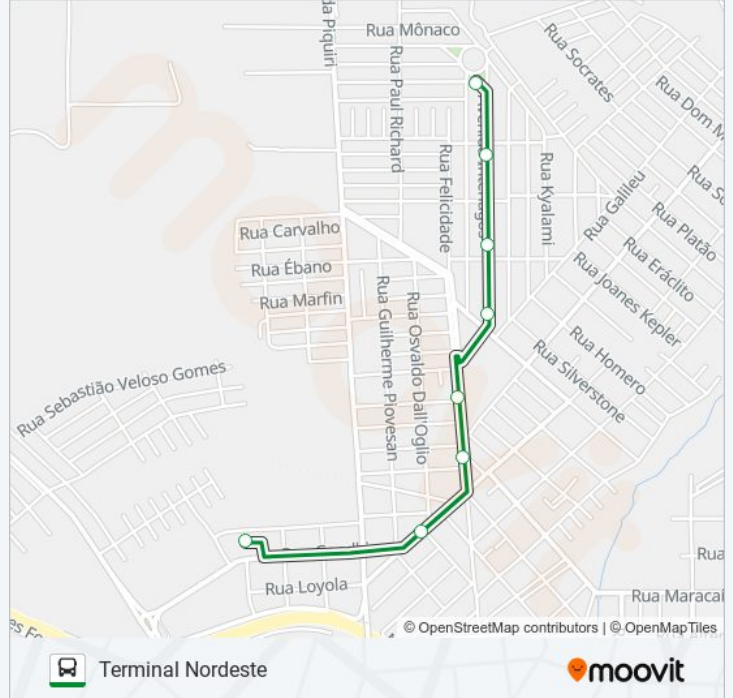

### Sentido: Terminal Nordeste

8 pontos

[VER OS HORÁRIOS DA LINHA](#)

Travessa Ipanema, 2-88

Avenida Interlagos, 615

Avenida Interlagos, 171

Avenida Interlagos, 151

Rua Poente Do Sol, 6-34

Rua Poente Do Sol, 76-94

Rua Adolfo García, 111-249

Terminal Urbano Nordeste

### Horários da linha de ônibus 110 INTERLAGOS

Tabela de horários sentido Terminal Nordeste

domingo	00:00 - 06:20
segunda-feira	04:25 - 19:45
terça-feira	00:00 - 19:45
quarta-feira	00:00 - 19:45
quinta-feira	00:00 - 19:45
sexta-feira	00:00 - 19:45
sábado	00:00 - 19:45

### Informações da linha de ônibus 110 INTERLAGOS

**Sentido:** Terminal Nordeste

**Paradas:** 8

**Duração da viagem:** 6 min

**Resumo da linha:**