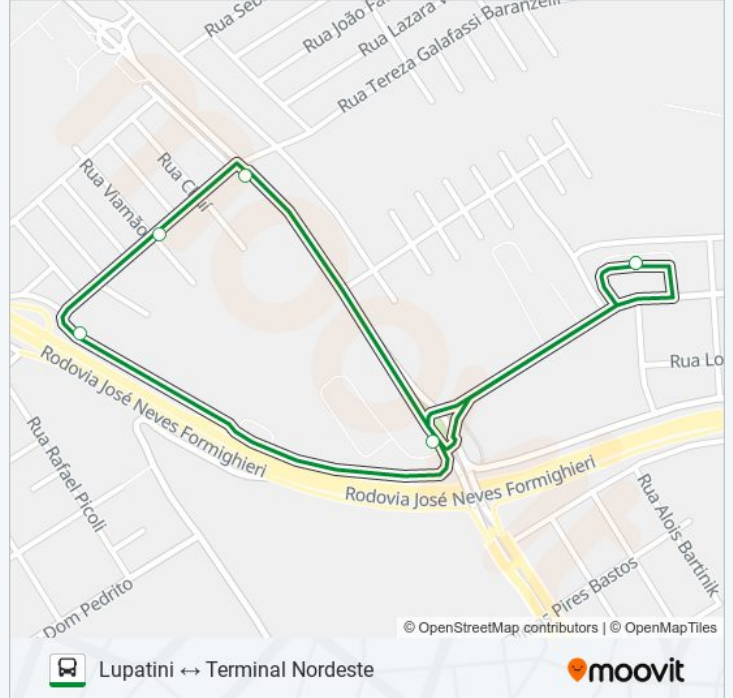

### Sentido: Lupatini ↔ Terminal Nordeste

6 pontos

[VER OS HORÁRIOS DA LINHA](#)

Terminal Urbano Nordeste

Pr-180, 9623

Rua Erval, 475

Rua Erval, 206

Rua Erval, 63

### Horários da linha de ônibus 110 INTERLAGOS

Tabela de horários sentido Lupatini ↔ Terminal Nordeste

domingo	Fora de Operação
segunda-feira	07:05 - 18:40
terça-feira	07:05 - 18:40
quarta-feira	07:05 - 18:40
quinta-feira	07:05 - 18:40
sexta-feira	07:05 - 18:40
sábado	07:05 - 12:55

### Informações da linha de ônibus 110 INTERLAGOS

**Sentido:** Lupatini ↔ Terminal Nordeste

**Paradas:** 6

**Duração da viagem:** 7 min

**Resumo da linha:**

### Sentido: Terminal Nordeste

8 pontos

[VER OS HORÁRIOS DA LINHA](#)

Travessa Ipanema, 2-88

Avenida Interlagos, 615

Avenida Interlagos, 171

Avenida Interlagos, 151

Rua Poente Do Sol, 6-34