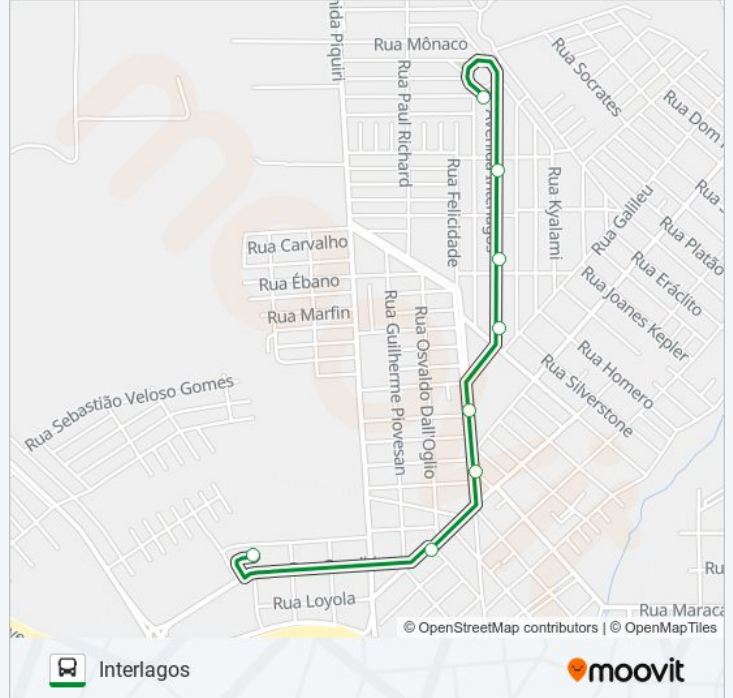

**110 INTERLAGOS**

Interlagos

Use O App

A linha de ônibus 110 INTERLAGOS | (Interlagos) tem 5 itinerários.

(1) Interlagos: 00:40 - 23:50(2) Interlagos (Globoaves): 00:00 - 19:55(3) Lupatini ↔ Terminal Nordeste: 07:05 - 18:40(4) Terminal Nordeste: 00:00 - 19:45(5) Terminal Nordeste (Globoaves): 00:20 - 20:10

Use o aplicativo do Moovit para encontrar a estação de ônibus da linha 110 INTERLAGOS mais perto de você e descubra quando chegará a próxima linha de ônibus 110 INTERLAGOS.

**Sentido: Interlagos**

8 pontos

[VER OS HORÁRIOS DA LINHA](#)

Terminal Urbano Nordeste

Rua Adolfo García, 276

Rua Poente Do Sol, 601-625

Rua Poente Do Sol, 5-33

Avenida Interlagos, 102

Avenida Interlagos, 173

Avenida Interlagos, 615

### Sentido: Interlagos (Globoaves)

13 pontos

[VER OS HORÁRIOS DA LINHA](#)

Terminal Urbano Nordeste  
 Rua Adolfo García, 276  
 Rua Poente Do Sol, 601-625  
 Rua Poente Do Sol, 5-33  
 Avenida Interlagos, 102  
 Avenida Interlagos, 173  
 Avenida Interlagos, 615  
 Avenida Piquiri, 3515  
 Pr-180, 780  
 Pr-180, 1098  
 Estrada P/ Cafelândia, Km 08  
 Balança Globoaves  
 Frigorífico Globoaves