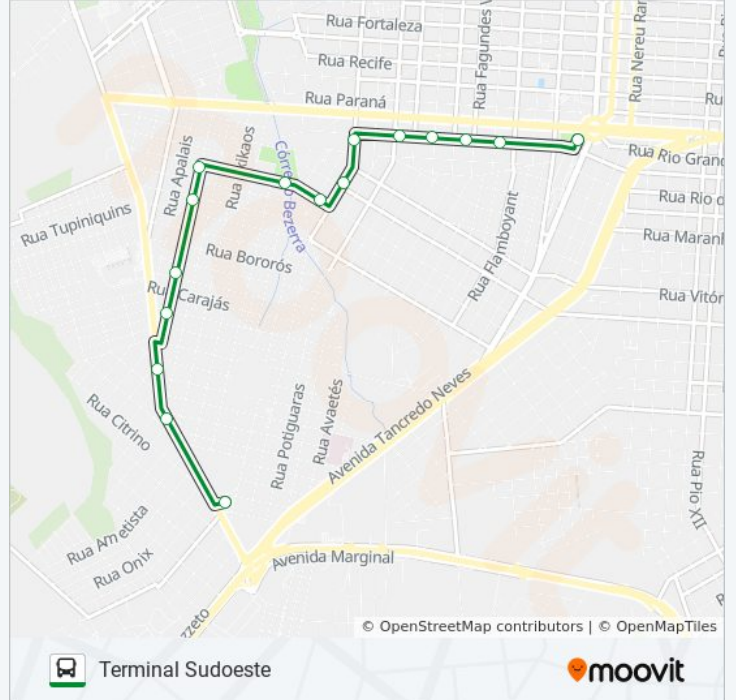

170 SANTA CRUZ Terminal Oeste

Use O App

A linha de ônibus 170 SANTA CRUZ | (Terminal Oeste) tem 2 itinerários.

(1) Terminal Oeste: 00:18 - 23:42(2) Terminal Sudoeste: 00:00 - 23:24

Use o aplicativo do Moovit para encontrar a estação de ônibus da linha 170 SANTA CRUZ mais perto de você e descubra quando chegará a próxima linha de ônibus 170 SANTA CRUZ.

Rua Sadi Antônio Zortéa, 170

Avenida Brasil, 9495

Avenida Brasil, 9237

Avenida Brasil, 8933-9001

Terminal Urbano Oeste

Horários da linha de ônibus 170 SANTA CRUZ

Tabela de horários sentido Terminal Oeste

Domingo	00:00 - 23:58
Segunda-feira	05:10 - 23:42
Terça-feira	00:18 - 23:42
Quarta-feira	00:18 - 23:42
Quinta-feira	00:18 - 23:42
Sexta-feira	00:18 - 23:42
Sábado	00:18 - 23:20

Terminal Urbano Oeste

Rua Das Palmeiras, 3438

Rua Das Palmeiras, 3681

Rua Das Palmeiras, 3908

Rua Das Palmeiras, 4140

Rua Antônio José Elías, 45

Rua Tarcílio Vagner, 453

Rua Públio Pímentel, 1592

Informações da linha de ônibus 170 SANTA CRUZ

Sentido: Terminal Sudoeste

Paradas: 16

Duração da viagem: 14 min

Resumo da linha:

Os horários e os mapas do itinerário da linha de ônibus 170 SANTA CRUZ estão disponíveis, no formato PDF offline, no site: moovitapp.com. Use o [Moovit App](#) e viaje de transporte público por Cascavel! Com o Moovit você poderá ver os horários em tempo real dos ônibus, trem e metrô, e receber direções passo a passo durante todo o percurso!