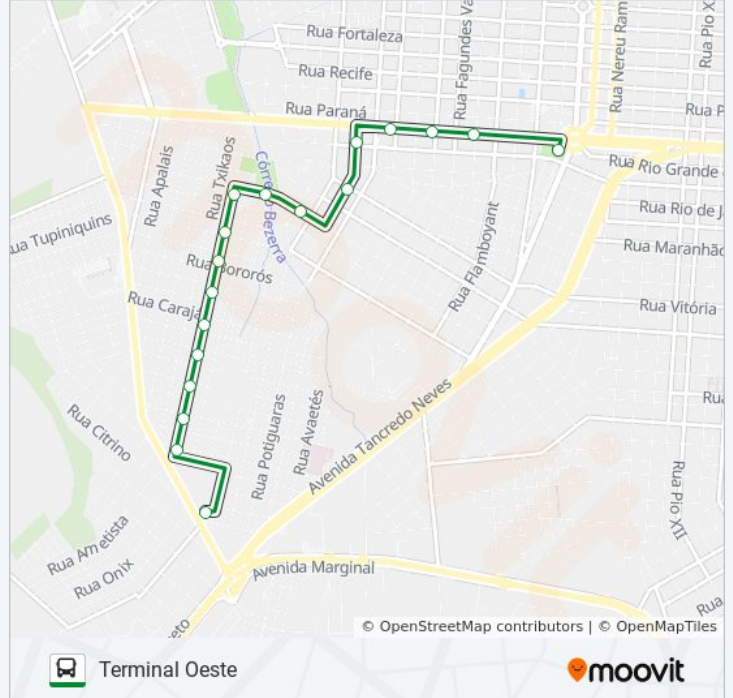

170 SANTA CRUZ Terminal Oeste

Use O App

A linha de ônibus 170 SANTA CRUZ | (Terminal Oeste) tem 2 itinerários.

(1) Terminal Oeste: 00:18 - 23:42(2) Terminal Sudoeste: 00:00 - 23:24

Use o aplicativo do Moovit para encontrar a estação de ônibus da linha 170 SANTA CRUZ mais perto de você e descubra quando chegará a próxima linha de ônibus 170 SANTA CRUZ.

Sentido: Terminal Oeste

18 pontos

[VER OS HORÁRIOS DA LINHA](#)

Terminal Urbano Sudoeste

Rua Xavantes, 51

Rua Xavantes, 214-298

Rua Xavantes, 494

Rua Xavantes, 634-750

Rua Sadi Antônio Zortéa, 170

Avenida Brasil, 9495

Avenida Brasil, 9237

Avenida Brasil, 8933-9001

Terminal Urbano Oeste

Horários da linha de ônibus 170 SANTA CRUZ

Tabela de horários sentido Terminal Oeste

Domingo	00:00 - 23:58
Segunda-feira	05:10 - 23:42
Terça-feira	00:18 - 23:42
Quarta-feira	00:18 - 23:42
Quinta-feira	00:18 - 23:42
Sexta-feira	00:18 - 23:42
Sábado	00:18 - 23:20

Informações da linha de ônibus 170 SANTA CRUZ**Sentido:** Terminal Oeste**Paradas:** 18**Duração da viagem:** 13 min**Resumo da linha:**

Sentido: Terminal Sudoeste

16 pontos

[VER OS HORÁRIOS DA LINHA](#)