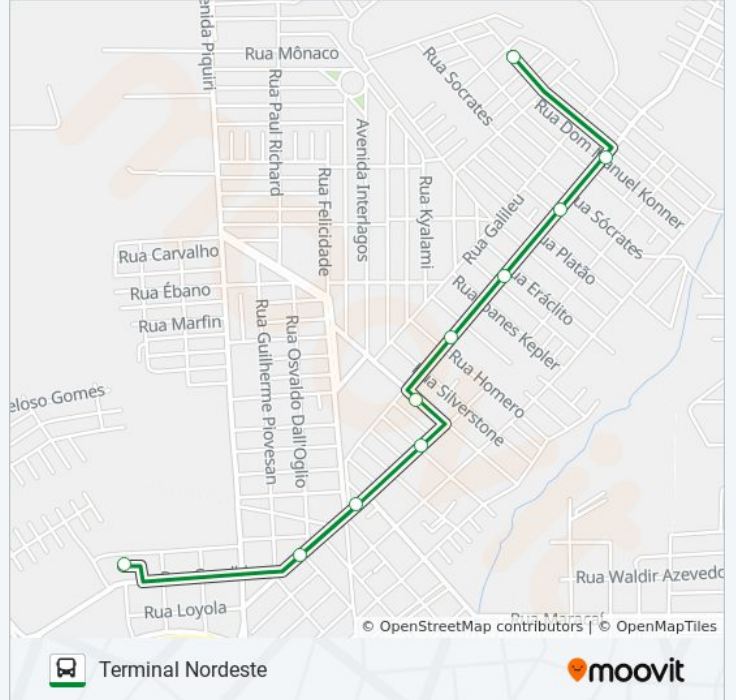

Os horários e os mapas do itinerário da linha de ônibus 125 GRALHA AZUL estão disponíveis, no formato PDF offline, no site: moovitapp.com. Use o [Moovit App](https://moovitapp.com) e viaje de transporte público por Cascavel! Com o Moovit você poderá ver os horários em tempo real dos ônibus, trem e metrô, e receber direções passo a passo durante todo o percurso!

[Sobre o Moovit](#) • [Soluções MaaS](#) • [Países atendidos](#) • [Comunidade Mooviter](#)

© 2024 Moovit - Todos os direitos reservados

Confira os horários de chegada em tempo real!