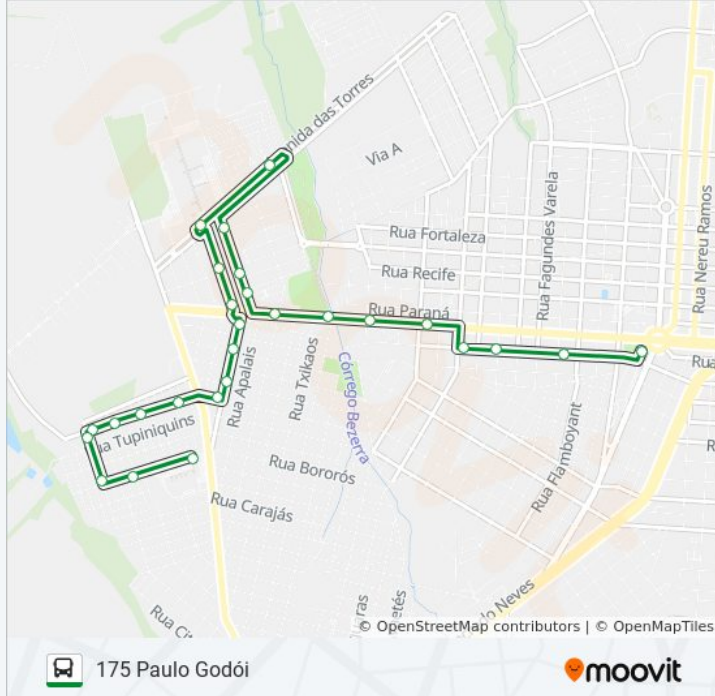

Sentido: Paulo Godói (Via Fag)

27 pontos

[VER OS HORÁRIOS DA LINHA](#)

- Terminal Urbano Oeste
- Rua Das Palmeiras, 3438
- Rua Das Palmeiras, 3908
- Rua Das Palmeiras, 4140
- Avenida Brasil, 9772
- Creas II
- Avenida Brasil, 10203
- Avenida Brasil, 11543
- Rua Aníbal Curi, 231
- Rua Aníbal Curi, 255
- Rua Aníbal Curi, 700
- Avenida Das Torres, 186
- Fag
- Avenida Da Fag, 391
- Posto Tonin
- Rua Barawanas, 1584
- Rua Barawanas, 1449
- Rua Krahos, 1008

Informações da linha de ônibus 175 PAULO GODÓI

Sentido: Paulo Godói (Via Fag)

Paradas: 27

Duração da viagem: 24 min

Resumo da linha:

Rua Apinajés, 1066
Rua Apinajés, 1150
Rua Apinajés, 1400
Rua Apinajés, 1600
Rua Apinajés, 1952
Rua Chopinzinho, 325
Rua Chopinzinho, 100
Rua Bororós, 1836
Univel

Sentido: Terminal Oeste

13 pontos

[VER OS HORÁRIOS DA LINHA](#)

Univel
Rua Barawanas, 1052
Rua Barawanas, 968
Rua Barawanas, 1446
Rua Barawanas, 1606
Avenida Brasil, 11405
Avenida Brasil, 10763-10841
Avenida Brasil, 10223-10243
Avenida Brasil, 9811
Avenida Brasil, 9495
Avenida Brasil, 9237
Avenida Brasil, 8933-9001
Terminal Urbano Oeste

Informações da linha de ônibus 175 PAULO GODÓI

Sentido: Terminal Oeste

Paradas: 13

Duração da viagem: 10 min

Resumo da linha:

Sentido: Terminal Oeste (Via Fag)

20 pontos

[VER OS HORÁRIOS DA LINHA](#)