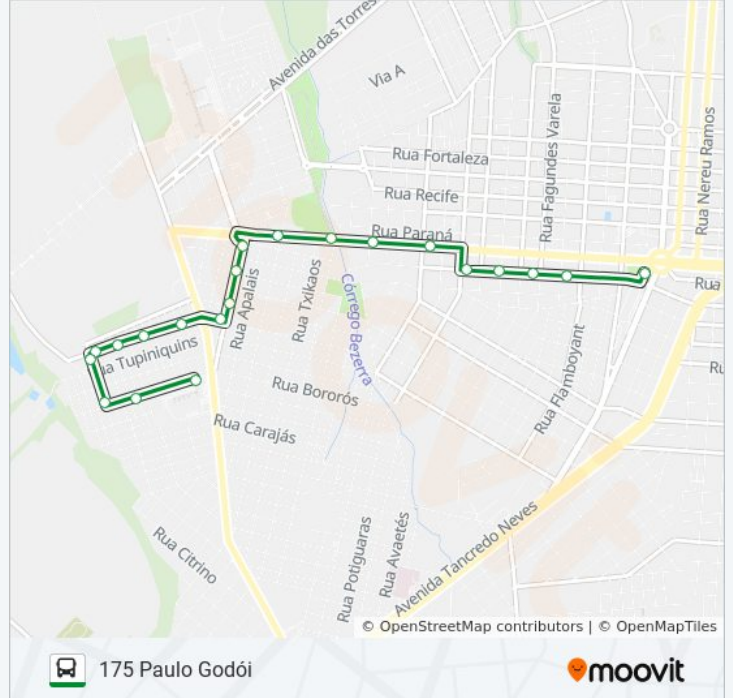

Use o aplicativo do Moovit para encontrar a estação de ônibus da linha 175 PAULO GODÓI mais perto de você e descubra quando chegará a próxima linha de ônibus 175 PAULO GODÓI.

Sentido: Paulo Godói

21 pontos

[VER OS HORÁRIOS DA LINHA](#)

Terminal Urbano Oeste

Rua Das Palmeiras, 3438

Rua Das Palmeiras, 3681

Rua Das Palmeiras, 3908

Rua Das Palmeiras, 4140

Avenida Brasil, 9772

Creas II

Rua Apinajés, 1600

Rua Apinajés, 1952

Rua Chopinzinho, 325

Rua Chopinzinho, 100

Rua Bororós, 1836

Univel

Horários da linha de ônibus 175 PAULO GODÓI

Tabela de horários sentido Paulo Godói

Sentido: Paulo Godói (Via Fag)

27 pontos

[VER OS HORÁRIOS DA LINHA](#)

- Terminal Urbano Oeste
- Rua Das Palmeiras, 3438
- Rua Das Palmeiras, 3908
- Rua Das Palmeiras, 4140
- Avenida Brasil, 9772
- Creas II
- Avenida Brasil, 10203
- Avenida Brasil, 11543
- Rua Aníbal Curi, 231
- Rua Aníbal Curi, 255
- Rua Aníbal Curi, 700
- Avenida Das Torres, 186
- Fag
- Avenida Da Fag, 391
- Posto Tonin
- Rua Barawanas, 1584
- Rua Barawanas, 1449
- Rua Krahos, 1008