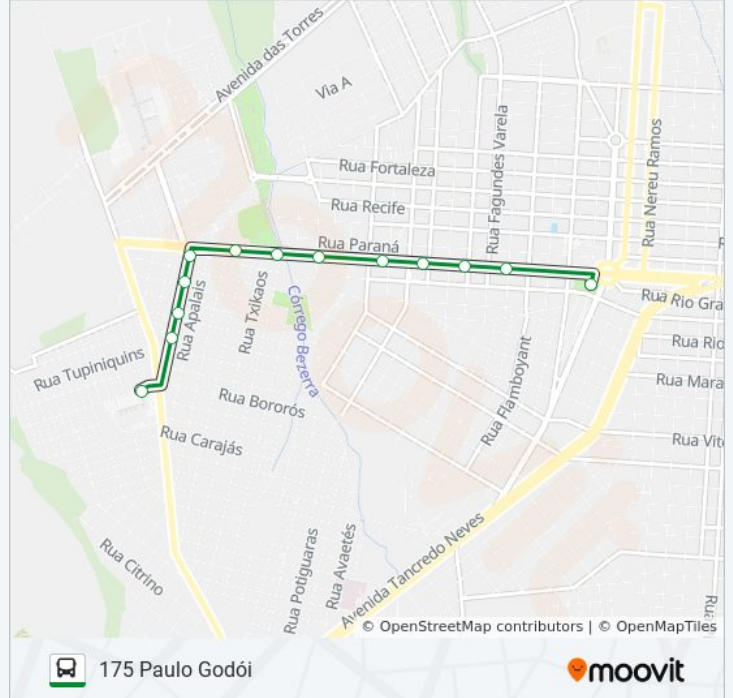

Use o aplicativo do Moovit para encontrar a estação de ônibus da linha 175 PAULO GODÓI mais perto de você e descubra quando chegará a próxima linha de ônibus 175 PAULO GODÓI.

Sentido: Paulo Godói

21 pontos

Sentido: Paulo Godói (Via Fag)

27 pontos

[VER OS HORÁRIOS DA LINHA](#)

- Terminal Urbano Oeste
- Rua Das Palmeiras, 3438
- Rua Das Palmeiras, 3908
- Rua Das Palmeiras, 4140
- Avenida Brasil, 9772
- Creas II
- Avenida Brasil, 10203
- Avenida Brasil, 11543
- Rua Aníbal Curi, 231
- Rua Aníbal Curi, 255
- Rua Aníbal Curi, 700
- Avenida Das Torres, 186
- Fag
- Avenida Da Fag, 391
- Posto Tonin
- Rua Barawanas, 1584
- Rua Barawanas, 1449
- Rua Krahos, 1008

Sentido: Terminal Oeste

13 pontos

[VER OS HORÁRIOS DA LINHA](#)

Univel
Rua Barawanas, 1052
Rua Barawanas, 968
Rua Barawanas, 1446
Rua Barawanas, 1606
Avenida Brasil, 11405
Avenida Brasil, 10763-10841
Avenida Brasil, 10223-10243
Avenida Brasil, 9811
Avenida Brasil, 9495
Avenida Brasil, 9237
Avenida Brasil, 8933-9001
Terminal Urbano Oeste

Informações da linha de ônibus 175 PAULO GODÓI

Sentido: Terminal Oeste

Paradas: 13

Duração da viagem: 10 min

Resumo da linha:

Sentido: Terminal Oeste (Via Fag)

20 pontos

[VER OS HORÁRIOS DA LINHA](#)