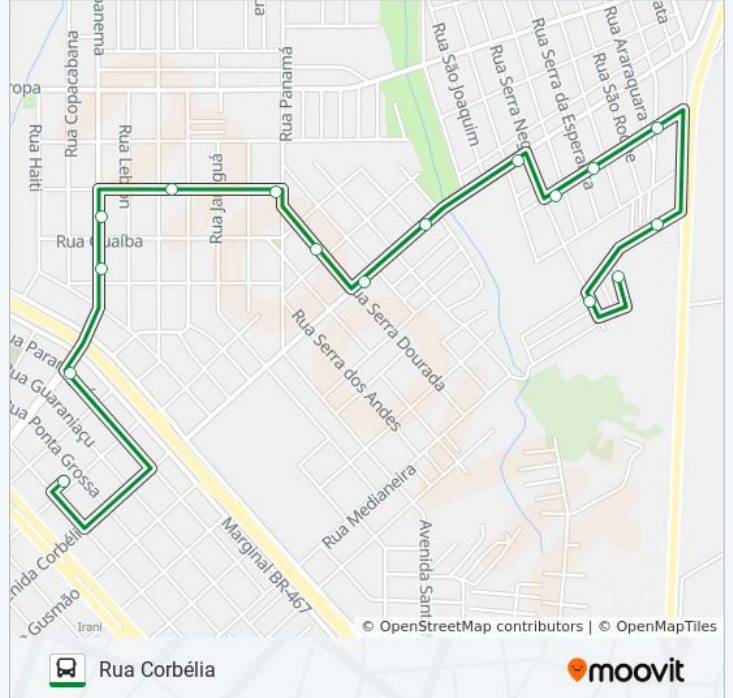

051 RUA CORBÉLIA

Rua Corbélia

Use O App

A linha de ônibus 051 RUA CORBÉLIA | (Rua Corbélia) tem 2 itinerários.

(1) Rua Corbélia: 05:30 - 19:53(2) Terminal Leste: 05:45 - 19:38

Use o aplicativo do Moovit para encontrar a estação de ônibus da linha 051 RUA CORBÉLIA mais perto de você e descubra quando chegará a próxima linha de ônibus 051 RUA CORBÉLIA.

Sentido: Rua Corbélia

16 pontos

[VER OS HORÁRIOS DA LINHA](#)

Terminal Urbano Leste
Rua Paranaguá, 1346
Rua Ipanema, 212-244
Rua Ipanema, 378
Rua Romeu Caponi, 388
Rua Romeu Caponi, 36
Rua Serra Dourada, 884
Avenida Corbélia, 1315
Avenida Corbélia, 1117
Avenida Corbélia, 684
Rua Da Tijuca, 115
Rua Da Tijuca, 366
Rua Da Tijuca, 116
Rua Clóvis Juliano Bonato, 105
R. Serra Negra, 715
Rua Raimundo Lustoza Bezerra, 316

Informações da linha de ônibus 051 RUA CORBÉLIA**Sentido:** Rua Corbélia**Paradas:** 16**Duração da viagem:** 12 min**Resumo da linha:**

Sentido: Terminal Leste

12 pontos

[VER OS HORÁRIOS DA LINHA](#)

Rua Raimundo Lustoza Bezerra, 316

Rua Clóvis Juliano Bonato, 105

Rua Da Tijuca, 116

Rua Da Tijuca, 366

Rua Da Tijuca, 114

Avenida Corbélia, 693

Avenida Corbélia, 1052-1100

Avenida Corbélia, 1370

Rua Guaíba, 85