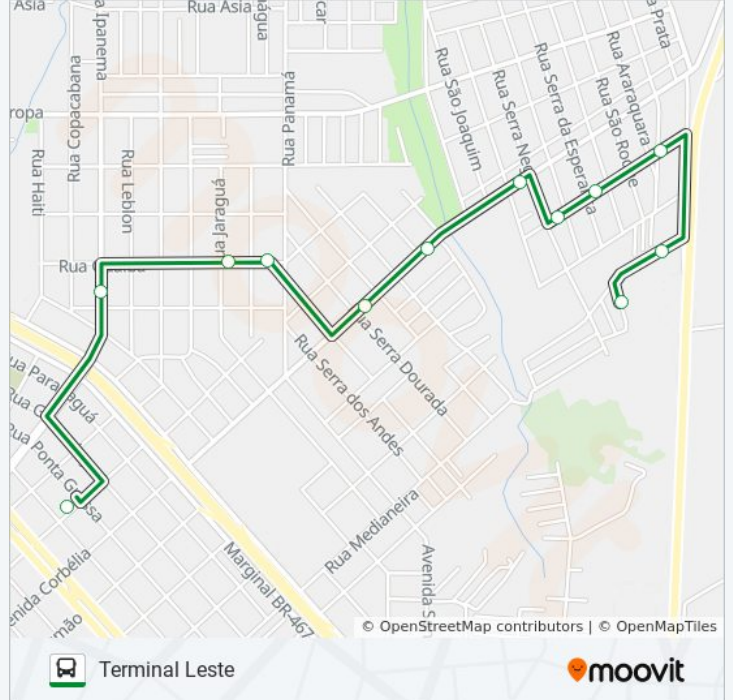

Informações da linha de ônibus 051 RUA CORBÉLIA**Sentido:** Rua Corbélia**Paradas:** 16**Duração da viagem:** 12 min**Resumo da linha:**

Sentido: Terminal Leste

12 pontos

[VER OS HORÁRIOS DA LINHA](#)

Rua Raimundo Lustoza Bezerra, 316

Rua Clóvis Juliano Bonato, 105

Rua Da Tijuca, 116

Rua Da Tijuca, 366

Rua Da Tijuca, 114

Avenida Corbélia, 693

Avenida Corbélia, 1052-1100

Avenida Corbélia, 1370

Rua Guaíba, 85

Rua Guaíba, 215

Rua Ipanema, 217

Terminal Urbano Leste

Horários da linha de ônibus 051 RUA CORBÉLIA

Tabela de horários sentido Terminal Leste

domingo	Fora de Operação
segunda-feira	05:45 - 19:38
terça-feira	05:45 - 19:38
quarta-feira	05:45 - 19:38
quinta-feira	05:45 - 19:38
sexta-feira	05:45 - 19:38
sábado	05:45 - 13:14

Informações da linha de ônibus 051 RUA CORBÉLIA

Sentido: Terminal Leste

Paradas: 12

Duração da viagem: 9 min

Resumo da linha:

Os horários e os mapas do itinerário da linha de ônibus 051 RUA CORBÉLIA estão disponíveis, no formato PDF offline, no site: moovitapp.com. Use o [Moovit App](#) e viaje de transporte público por Cascavel! Com o Moovit você poderá ver os horários em tempo real dos ônibus, trem e metrô, e receber direções passo a passo durante todo o percurso!