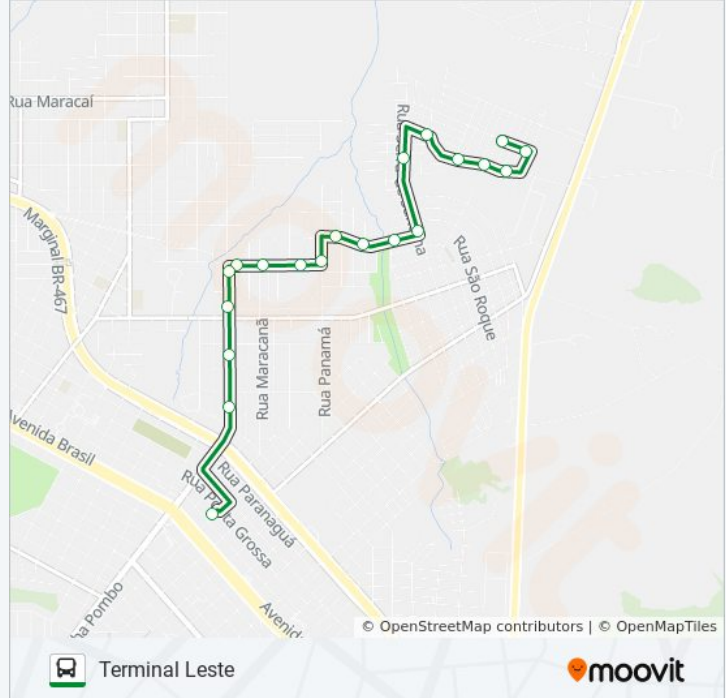

### Sentido: Terminal Leste

19 pontos

[VER OS HORÁRIOS DA LINHA](#)

R. Cíclia Paesi C/ Albino José Zanata

Rua Cíclia Paesi, 341

Rua Luiz Mantovani C/ Edi Siliprandi

Rua Luiz Mantovani, 12904

Rua Luiz Mantovani C/ Maria Camargo

### Horários da linha de ônibus 070 SÃO FRANCISCO

Tabela de horários sentido Terminal Leste

Domingo	Fora de Operação
Segunda-feira	06:20 - 19:38
Terça-feira	06:20 - 19:38
Quarta-feira	06:20 - 19:38
Quinta-feira	06:20 - 19:38
Sexta-feira	06:20 - 19:38
Sábado	06:20 - 13:20

### Informações da linha de ônibus 070 SÃO FRANCISCO

**Sentido:** Terminal Leste

**Paradas:** 19

**Duração da viagem:** 14 min

**Resumo da linha:**

### Sentido: Terminal Leste (Via Lago Azul)

25 pontos

[VER OS HORÁRIOS DA LINHA](#)

Rua Lagoa Da Pinguela, 337

Rua Lagoa Da Pinguela, 482-666

Rua Lagoa Camarim, 460

Rua Lagoa Marapende, 392-650

Rua Lagoa Mangueira, 1866-2038