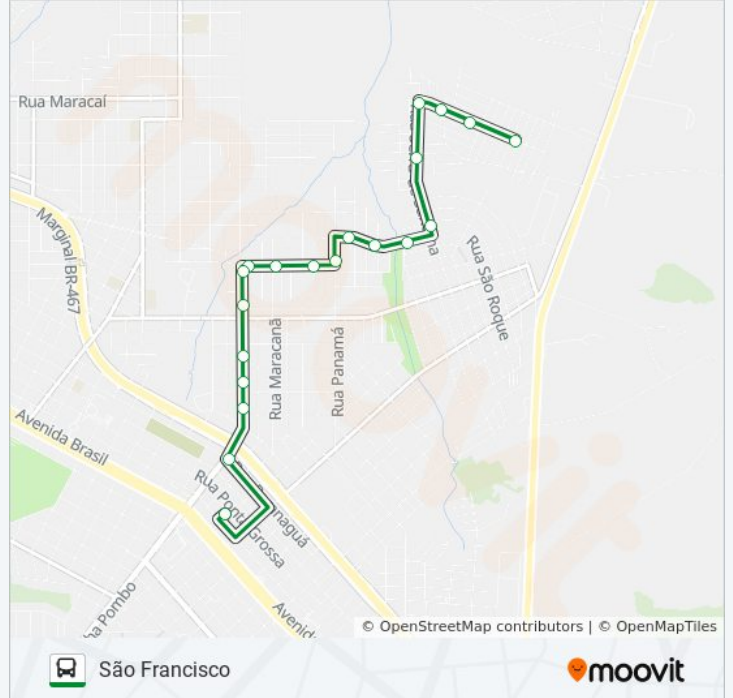

20 pontos

[VER OS HORÁRIOS DA LINHA](#)

Terminal Urbano Leste

Rua Paranaguá, 1346

Rua Ipanema, 212-244

Rua Ipanema, 378

Rua Ipanema, 570

Rua Ipanema, 936

Rua Serra De Santana, 1990

Rua Serra De Santana, 2462

Rua Serra De Santana, 1379

Rua Cicilia Paesi, 1157

Rua Cicilia Paesi, 914

R. Cicilia Paesi C/ Albino José Zanata

**Horários da linha de ônibus 070 SÃO FRANCISCO**

### Sentido: Terminal Leste

19 pontos

[VER OS HORÁRIOS DA LINHA](#)

R. Cíclia Paesi C/ Albino José Zanata

Rua Cíclia Paesi, 341

Rua Luiz Mantovani C/ Edi Siliprandi

Rua Luiz Mantovani, 12904

Rua Luiz Mantovani C/ Maria Camargo

### Sentido: Terminal Leste (Via Lago Azul)

25 pontos

[VER OS HORÁRIOS DA LINHA](#)

Rua Lagoa Da Pinguela, 337

Rua Lagoa Da Pinguela, 482-666

Rua Lagoa Camarim, 460

Rua Lagoa Marapende, 392-650

Rua Lagoa Mangueira, 1866-2038