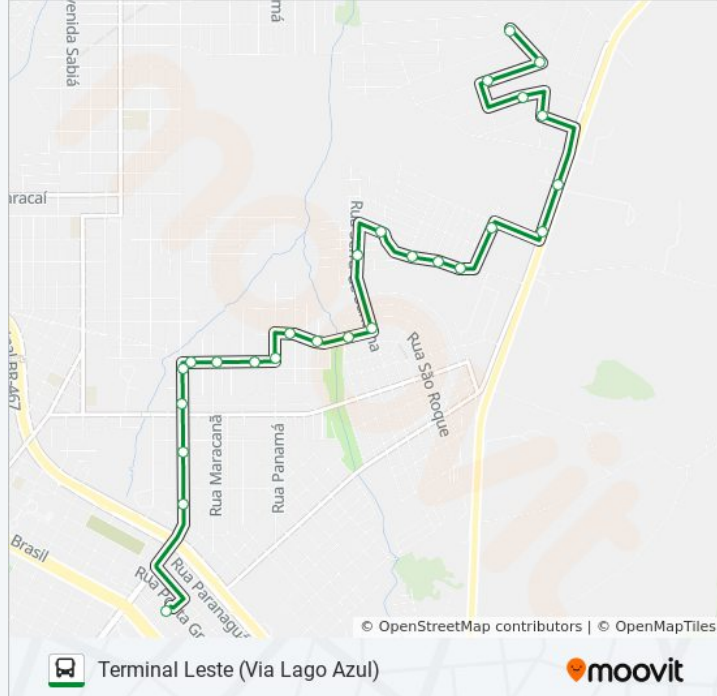

### Sentido: Terminal Leste (Via Lago Azul)

25 pontos

[VER OS HORÁRIOS DA LINHA](#)

Rua Lagoa Da Pinguela, 337

Rua Lagoa Da Pinguela, 482-666

Rua Lagoa Camarim, 460

Rua Lagoa Marapende, 392-650

Rua Lagoa Mangueira, 1866-2038

### Informações da linha de ônibus 070 SÃO FRANCISCO

**Sentido:** Terminal Leste (Via Lago Azul)

**Paradas:** 25

**Duração da viagem:** 23 min

**Resumo da linha:**

Rua Ásia, 166

Rua Ásia, 392

Rua Ásia, 675-737

Rua Ipanema, 1135

Rua Ipanema, 569

Rua Ipanema, 217

Terminal Urbano Leste

Os horários e os mapas do itinerário da linha de ônibus 070 SÃO FRANCISCO estão disponíveis, no formato PDF offline, no site: [moovitapp.com](https://moovitapp.com). Use o [Moovit App](#) e viaje de transporte público por Cascavel! Com o Moovit você poderá ver os horários em tempo real dos ônibus, trem e metrô, e receber direções passo a passo durante todo o percurso!