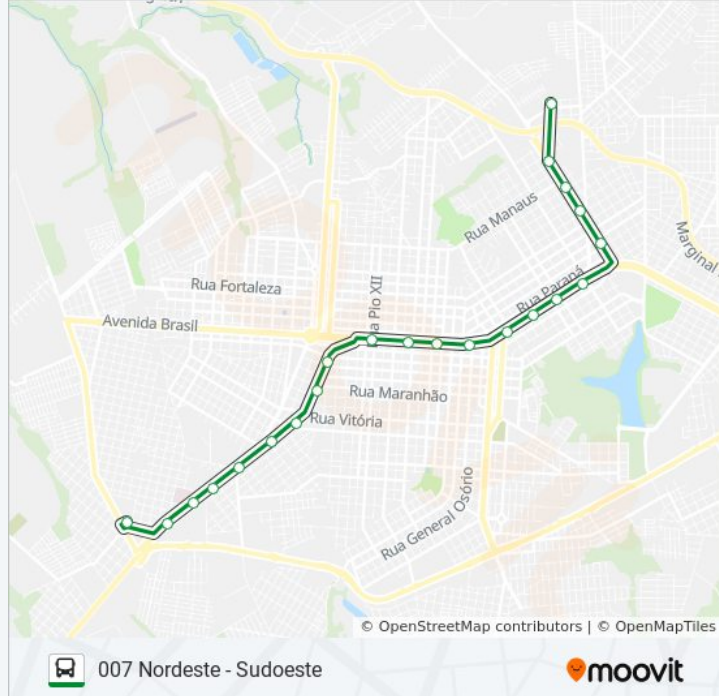

22 pontos

[VER OS HORÁRIOS DA LINHA](#)

Terminal Urbano Sudoeste

Avenida Tancredo Neves, 3443

Avenida Tancredo Neves, 3303

Avenida Tancredo Neves, 2785

Avenida Tancredo Neves, 2320

Avenida Tancredo Neves, 1813

Terminal Urbano Nordeste

Avenida Barão Do Rio Branco, 1721

Avenida Barão Do Rio Branco, 1314

Avenida Barão Do Rio Branco, 916

Avenida Barão Do Rio Branco, 418

Avenida Brasil, 4426

Avenida Brasil, 3636

Praça Do Imigrante, 5276

Avenida Tancredo Neves, 1813

Avenida Tancredo Neves, 2320

Horários da linha de ônibus 007 NORDESTE - SUDOESTE

Tabela de horários sentido Terminal Sudoeste

domingo	Fora de Operação
segunda-feira	06:10 - 20:45
terça-feira	06:10 - 20:45
quarta-feira	06:10 - 20:45
quinta-feira	06:10 - 20:45
sexta-feira	06:10 - 20:45
sábado	06:10 - 20:10

Informações da linha de ônibus 007 NORDESTE - SUDOESTE**Sentido:** Terminal Sudoeste**Paradas:** 22**Duração da viagem:** 29 min**Resumo da linha:**

Avenida Tancredo Neves, 2887
Avenida Tancredo Neves, 3100
Avenida Tancredo Neves, 3443
Terminal Urbano Sudoeste