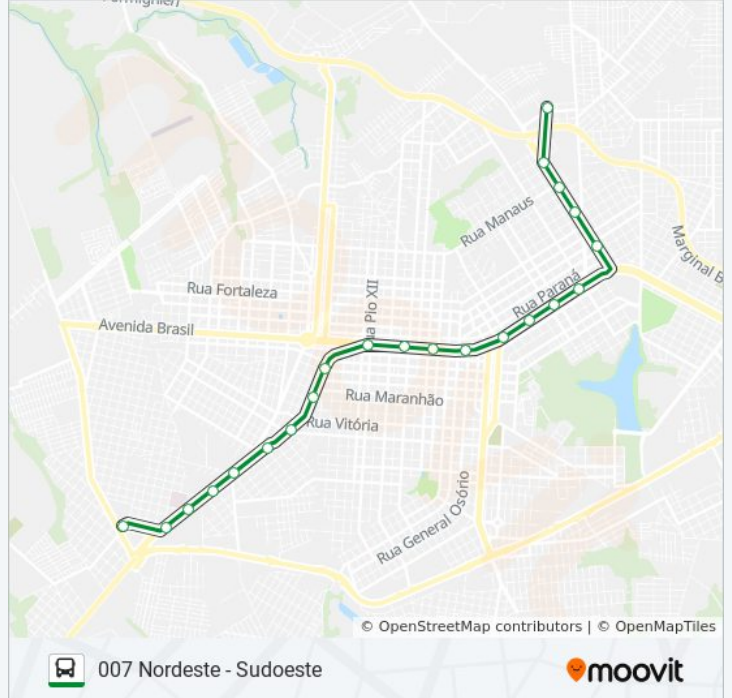

Sentido: Terminal Sudoeste

22 pontos

[VER OS HORÁRIOS DA LINHA](#)

Terminal Urbano Nordeste

Avenida Barão Do Rio Branco, 1721

Avenida Barão Do Rio Branco, 1314

Avenida Barão Do Rio Branco, 916

Avenida Barão Do Rio Branco, 418

Avenida Brasil, 4426

Avenida Brasil, 3636

Praça Do Imigrante, 5276

Avenida Brasil, 4436

Avenida Brasil, 6250

Avenida Brasil, 6580

Avenida Brasil, 6930

Avenida Brasil, 7456

Avenida Tancredo Neves, 457

Avenida Tancredo Neves, 840

Avenida Tancredo Neves, 1453

Avenida Tancredo Neves, 1813

Avenida Tancredo Neves, 2320

Horários da linha de ônibus 007 NORDESTE - SUDOESTE

Tabela de horários sentido Terminal Sudoeste

domingo	Fora de Operação
segunda-feira	06:10 - 20:45
terça-feira	06:10 - 20:45
quarta-feira	06:10 - 20:45
quinta-feira	06:10 - 20:45
sexta-feira	06:10 - 20:45
sábado	06:10 - 20:10

Informações da linha de ônibus 007 NORDESTE - SUDOESTE

Sentido: Terminal Sudoeste

Paradas: 22

Duração da viagem: 29 min

Resumo da linha: