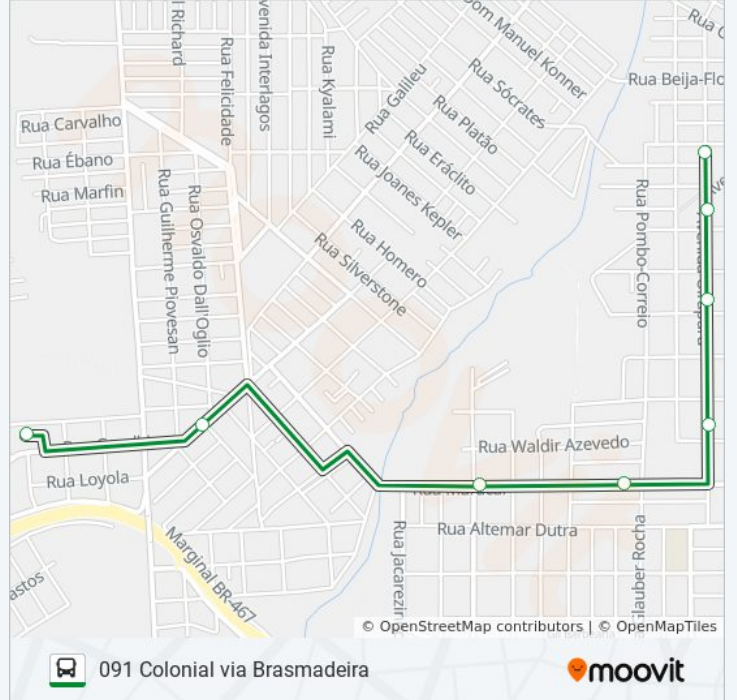

Sentido: Colonial

12 pontos

[VER OS HORÁRIOS DA LINHA](#)

Terminal Urbano Nordeste
Rua Rio Cascavel, 332-350
Rua Boa Vontade, 61
Rua Rio Pajeú, 436
Rua Rio Pajeú, 146
Rua Rio Melissa, 544
Rua Maracai, 1236-1366
Rua Maracai, 812-1048
Avenida Uirapuru, 352-376
Avenida Uirapuru, 805
Avenida Papagaios, 303-443
Avenida Uirapuru, 1247

Avenida Uirapuru, 1247

Avenida Uirapuru, 1065

Avenida Uirapuru, 805

Avenida Uirapuru, 352-376

Rua Maracai, 811-1047

Rua Maracai, 1235-1365

Rua Adolfo García, 111-249

Terminal Urbano Nordeste

Horários da linha de ônibus 091 COLONIAL VIA BRASMADEIRA

Tabela de horários sentido Terminal Nordeste

Domingo	Fora de Operação
Segunda-feira	05:00 - 19:30
Terça-feira	05:00 - 19:30
Quarta-feira	05:00 - 19:30
Quinta-feira	05:00 - 19:30
Sexta-feira	05:00 - 19:30
Sábado	05:00 - 19:30

Informações da linha de ônibus 091 COLONIAL VIA BRASMADEIRA

Sentido: Terminal Nordeste

Paradas: 8

Duração da viagem: 10 min

Resumo da linha:

Os horários e os mapas do itinerário da linha de ônibus 091 COLONIAL VIA BRASMADEIRA estão disponíveis, no formato PDF offline, no site: moovitapp.com. Use o [Moovit App](#) e viaje de transporte público por Cascavel! Com o Moovit você poderá ver os horários em tempo real dos ônibus, trem e metrô, e receber direções passo a passo durante todo o percurso!