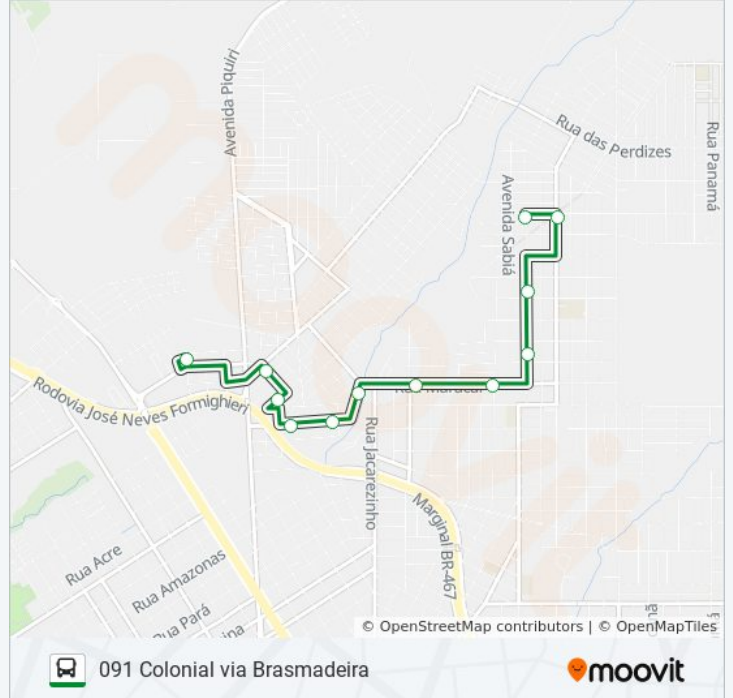

091 COLONIAL VIA BRASMAD...

Colonial via
Brasmadeira

Use O App

A linha de ônibus 091 COLONIAL VIA BRASMADEIRA | (Colonial via Brasmadeira) tem 2 itinerários.

(1) Colonial: 05:15 - 19:45(2) Terminal Nordeste: 05:00 - 19:30

Use o aplicativo do Moovit para encontrar a estação de ônibus da linha 091 COLONIAL VIA BRASMADEIRA mais perto de você e descubra quando chegará a próxima linha de ônibus 091 COLONIAL VIA BRASMADEIRA.

Sentido: Colonial

12 pontos

[VER OS HORÁRIOS DA LINHA](#)

Terminal Urbano Nordeste
Rua Rio Cascavel, 332-350
Rua Boa Vontade, 61
Rua Rio Pajeú, 436
Rua Rio Pajeú, 146
Rua Rio Melissa, 544
Rua Maracai, 1236-1366
Rua Maracai, 812-1048
Avenida Uirapuru, 352-376
Avenida Uirapuru, 805
Avenida Papagaios, 303-443
Avenida Uirapuru, 1247

Informações da linha de ônibus 091 COLONIAL VIA BRASMADEIRA**Sentido:** Colonial**Paradas:** 12**Duração da viagem:** 12 min**Resumo da linha:**

Sentido: Terminal Nordeste

8 pontos

[VER OS HORÁRIOS DA LINHA](#)