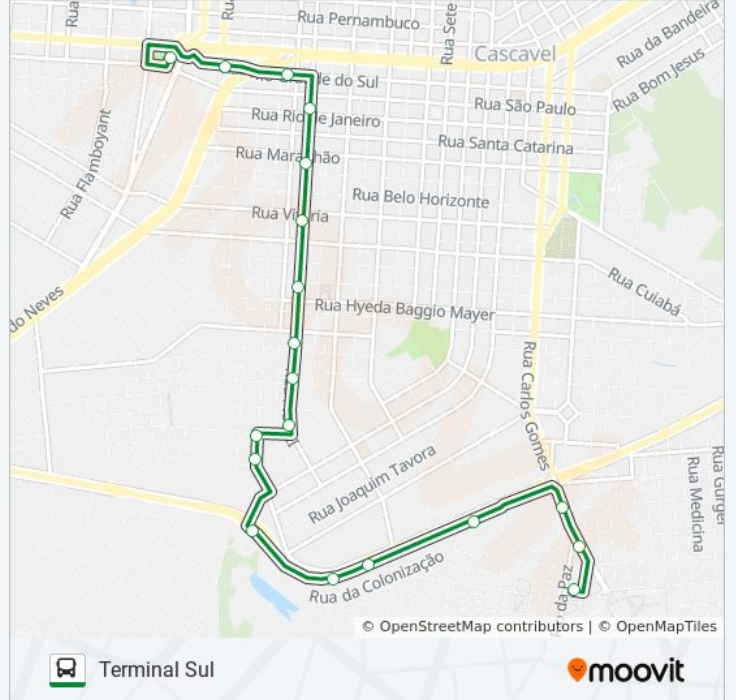

🚏 295 NEVA

Terminal Oeste

Use O App

A linha de ônibus 295 NEVA | (Terminal Oeste) tem 2 itinerários.

(1) Terminal Oeste: 05:25 - 23:23(2) Terminal Sul: 05:45 - 23:45

Use o aplicativo do Moovit para encontrar a estação de ônibus da linha 295 NEVA mais perto de você e descubra quando chegará a próxima linha de ônibus 295 NEVA.

**Sentido: Terminal Oeste**

24 pontos

[VER OS HORÁRIOS DA LINHA](#)

Terminal Urbano Sul

Rua Rio Da Paz, 186

Rua Emílio Bautitz, 140

Rua Do Comércio, 124

Avenida Carlos Gomes, 1297

**Informações da linha de ônibus 295 NEVA****Sentido:** Terminal Oeste**Paradas:** 24**Duração da viagem:** 19 min**Resumo da linha:**

Rua São Paulo, 2323

Rua São Paulo, 2600

Terminal Urbano Oeste

### Informações da linha de ônibus 295 NEVA

**Sentido:** Terminal Sul

**Paradas:** 19

**Duração da viagem:** 18 min

**Resumo da linha:**

Os horários e os mapas do itinerário da linha de ônibus 295 NEVA estão disponíveis, no formato PDF offline, no site: [moovitapp.com](https://moovitapp.com). Use o [Moovit App](#) e viaje de transporte público por Cascavel! Com o Moovit você poderá ver os horários em tempo real dos ônibus, trem e metrô, e receber direções passo a passo durante todo o percurso!