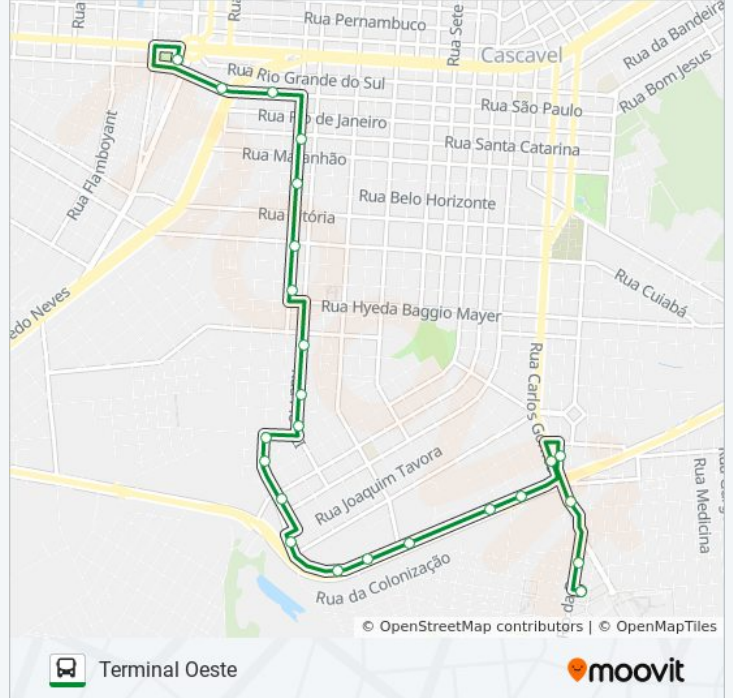

🚏 295 NEVA

Terminal Oeste

Use O App

A linha de ônibus 295 NEVA | (Terminal Oeste) tem 2 itinerários.

(1) Terminal Oeste: 05:25 - 23:23(2) Terminal Sul: 05:45 - 23:45

Use o aplicativo do Moovit para encontrar a estação de ônibus da linha 295 NEVA mais perto de você e descubra quando chegará a próxima linha de ônibus 295 NEVA.

**Sentido: Terminal Oeste**

24 pontos

[VER OS HORÁRIOS DA LINHA](#)

Terminal Urbano Sul

Rua Rio Da Paz, 186

Rua Emílio Bautitz, 140

Rua Do Comércio, 124

Avenida Carlos Gomes, 1297

**Informações da linha de ônibus 295 NEVA****Sentido:** Terminal Oeste**Paradas:** 24**Duração da viagem:** 19 min**Resumo da linha:**

Rua São Paulo, 2323

Rua São Paulo, 2600

Terminal Urbano Oeste

### Sentido: Terminal Sul

19 pontos

[VER OS HORÁRIOS DA LINHA](#)

Terminal Urbano Oeste

Rua Rio Grande Do Sul | Instituto Alfredo Kaeffer

Rua Rio Grande Do Sul | Posto Ipiranga

Rua Pio Xii, 2245

Rua Pio Xii, 2919