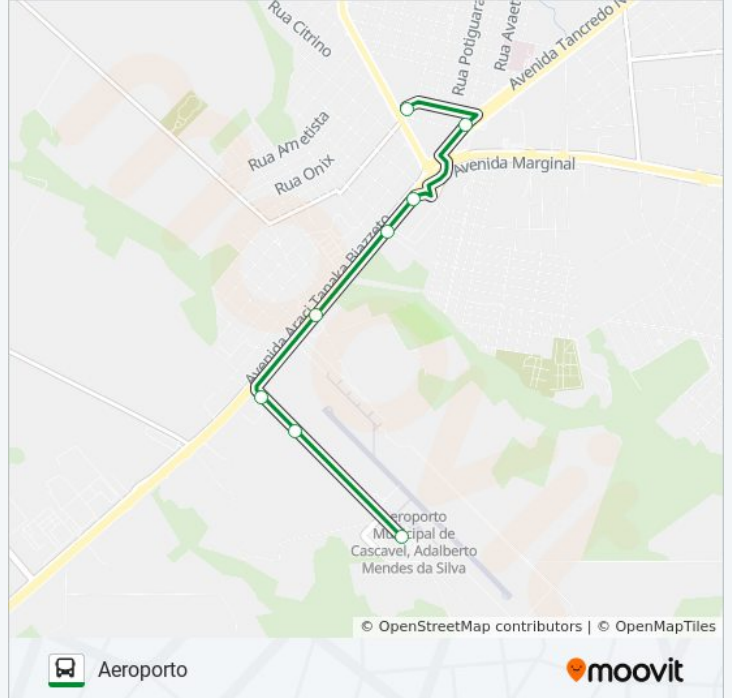

000 AEROPORTO

Aeroporto

Use O App

A linha de ônibus 000 AEROPORTO | (Aeroporto) tem 3 itinerários.

(1) Aeroporto: 05:50 - 19:20(2) Terminal Oeste: 07:00 - 19:40(3) Terminal Sudoeste: 05:57 - 18:00

Use o aplicativo do Moovit para encontrar a estação de ônibus da linha 000 AEROPORTO mais perto de você e descubra quando chegará a próxima linha de ônibus 000 AEROPORTO.

**Sentido: Aeroporto**

9 pontos

[VER OS HORÁRIOS DA LINHA](#)

Terminal Urbano Oeste

Rua Rio Grande Do Sul | Instituto Alfredo Kaeffer

Churrascaria Gandin

Rua Aracy Tanaka Biazetto, 1446-1538

Geriba

Expovel

Muffato (Oposto)

Estrada Do Aeroporto | Papeon

Aeroporto Municipal De Cascavel

**Horários da linha de ônibus 000 AEROPORTO**

Tabela de horários sentido Aeroporto

Domingo	Fora de Operação
Segunda-feira	05:50 - 19:20
Terça-feira	05:50 - 19:20
Quarta-feira	05:50 - 19:20
Quinta-feira	05:50 - 19:20
Sexta-feira	05:50 - 19:20
Sábado	05:50 - 13:15

### Sentido: Terminal Oeste

4 pontos

[VER OS HORÁRIOS DA LINHA](#)

Aeroporto Municipal De Cascavel

Avenida Marginal, 3917-4091

Rua São Paulo, 2600

Terminal Urbano Oeste