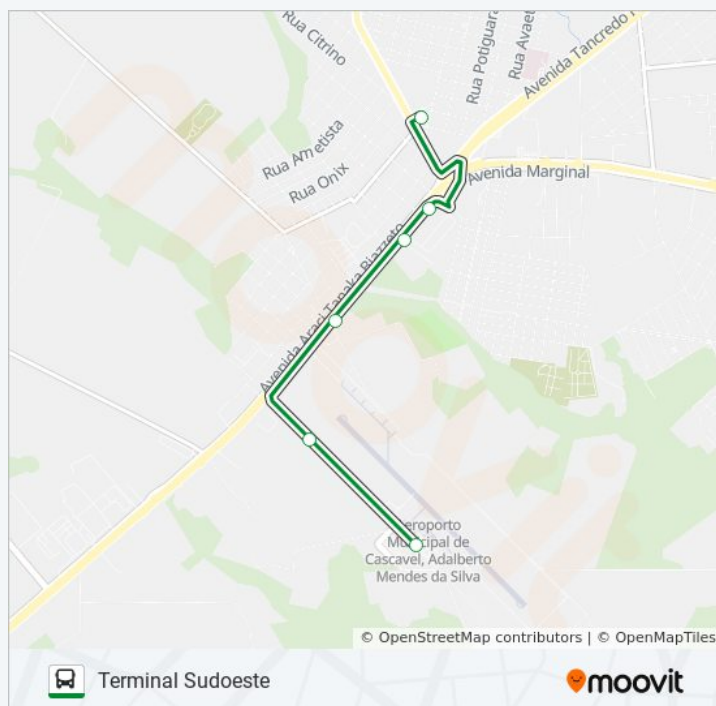

### Sentido: Terminal Oeste

4 pontos

[VER OS HORÁRIOS DA LINHA](#)

Aeroporto Municipal De Cascavel

Avenida Marginal, 3917-4091

Rua São Paulo, 2600

Terminal Urbano Oeste

### Sentido: Terminal Sudoeste

6 pontos

[VER OS HORÁRIOS DA LINHA](#)

Aeroporto Municipal De Cascavel

Estrada Do Aeroporto | Papeon

Avenida Marginal, 4210

Terminal Urbano Sudoeste

Quarta-feira

05:57 - 18:00

Quinta-feira

05:57 - 18:00

Sexta-feira

05:57 - 18:00

### Informações da linha de ônibus 000 AEROPORTO

**Sentido:** Terminal Sudoeste

**Paradas:** 6

**Duração da viagem:** 10 min

**Resumo da linha:**

Os horários e os mapas do itinerário da linha de ônibus 000 AEROPORTO estão disponíveis, no formato PDF offline, no site: [moovitapp.com](https://moovitapp.com). Use o [Moovit App](#) e viaje de transporte público por Cascavel! Com o Moovit você poderá ver os horários em tempo real dos ônibus, trem e metrô, e receber direções passo a passo durante todo o percurso!