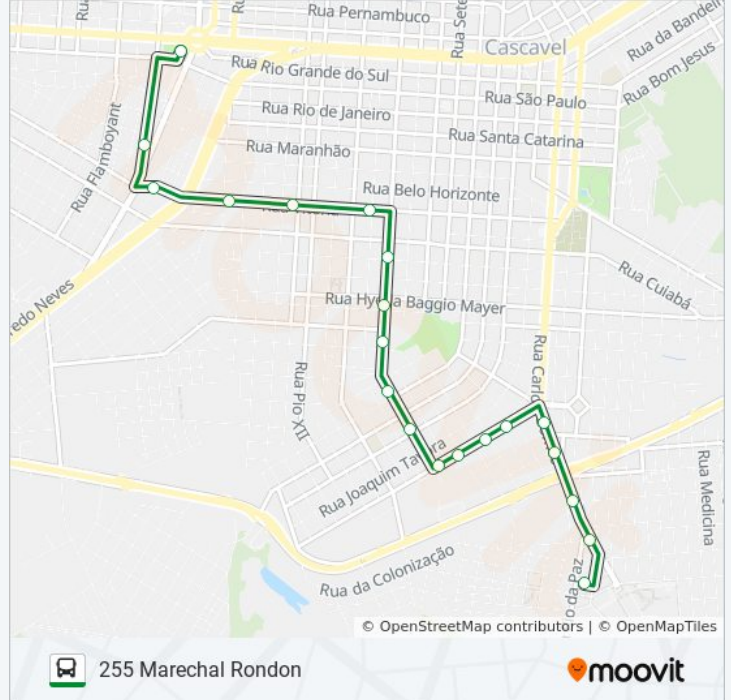

## 🚏 255 MARECHAL RONDON

Marechal Rondon

Use O App

A linha de ônibus 255 MARECHAL RONDON | (Marechal Rondon) tem 2 itinerários.

(1) Terminal Oeste: 05:55 - 23:10(2) Terminal Sul: 06:20 - 23:32

Use o aplicativo do Moovit para encontrar a estação de ônibus da linha 255 MARECHAL RONDON mais perto de você e descubra quando chegará a próxima linha de ônibus 255 MARECHAL RONDON.

**Sentido: Terminal Oeste**

22 pontos

[VER OS HORÁRIOS DA LINHA](#)

Terminal Urbano Sul

Rua Rio Da Paz, 186

Rua Emílio Bautitz, 140

Rua Do Comércio, 124

Rua Jaime Duarte Leal, 612

Terminal Urbano Oeste

Rua Presidente Juscelino Kubitscheck, 305

Rua Paraguai, 519

Rua Vitória, 2175

Rua Vitória, 1733

Rua Vitória, 1270

Rua Marechal Cândido Rondon, 841

Rua Marechal Cândido Rondon, 503

**Informações da linha de ônibus 255 MARECHAL RONDON**

**Sentido:** Terminal Sul

**Paradas:** 20

**Duração da viagem:** 17 min

**Resumo da linha:**

Rua Carlos Gomes, 711

Terminal Urbano Sul

Os horários e os mapas do itinerário da linha de ônibus 255 MARECHAL RONDON estão disponíveis, no formato PDF offline, no site: [moovitapp.com](https://moovitapp.com). Use o [Moovit App](#) e viaje de transporte público por Cascavel! Com o Moovit você poderá ver os horários em tempo real dos ônibus, trem e metrô, e receber direções passo a passo durante todo o percurso!