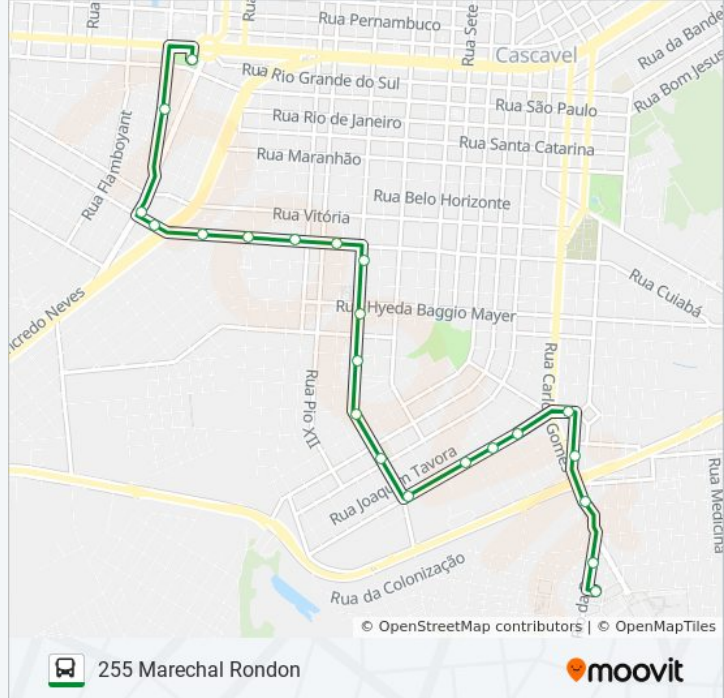

Sentido: Terminal Sul

20 pontos

[VER OS HORÁRIOS DA LINHA](#)

Terminal Urbano Oeste

Rua Presidente Juscelino Kubitscheck, 305

Rua Paraguai, 519

Rua Vitória, 2175

Rua Vitória, 1733

Rua Vitória, 1270

Rua Marechal Cândido Rondon, 841

Rua Marechal Cândido Rondon, 503

Rua Marechal Cândido Rondon, 259

Rua Quintino Bocaiúva, 605

Rua Quintino Bocaiúva, 373

Rua Padre Anchieta, 790

Rua Padre Anchieta, 643

Rua Padre Anchieta, 450

Rua Padre Anchieta, 257

Rua Carlos Gomes, 1519

Avenida Carlos Gomes, 1297

Rua Carlos Gomes, 1279

Horários da linha de ônibus 255 MARECHAL RONDON

Tabela de horários sentido Terminal Sul

Domingo	06:20 - 23:32
Segunda-feira	06:20 - 23:32
Terça-feira	06:20 - 23:32
Quarta-feira	06:20 - 23:32
Quinta-feira	06:20 - 23:32
Sexta-feira	06:20 - 23:32
Sábado	06:20 - 23:32

Informações da linha de ônibus 255 MARECHAL RONDON

Sentido: Terminal Sul

Paradas: 20

Duração da viagem: 17 min

Resumo da linha: