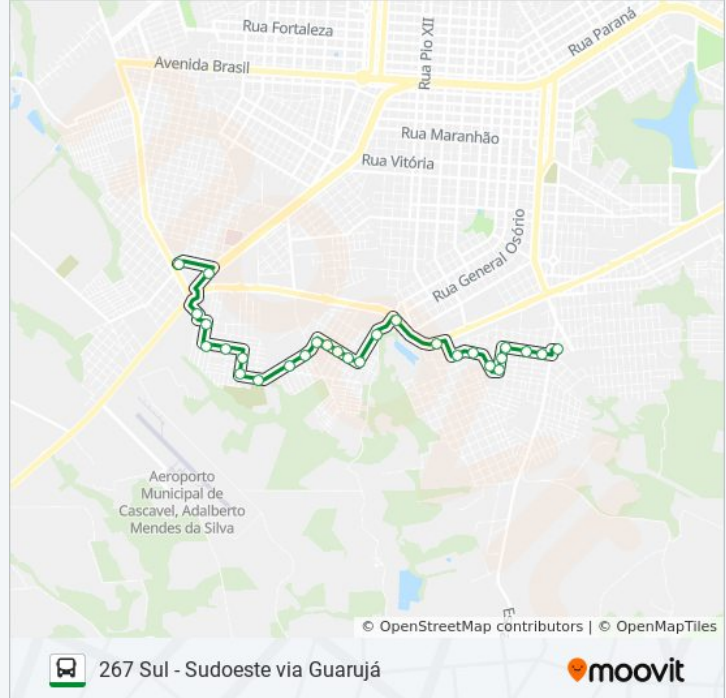

Use o aplicativo do Moovit para encontrar a estação de ônibus da linha 267 SUL - SUDOESTE VIA GUARUJÁ mais perto de você e descubra quando chegará a próxima linha de ônibus 267 SUL - SUDOESTE VIA GUARUJÁ.

Sentido: Terminal Sul

Paradas: 28

Duração da viagem: 20 min

Resumo da linha:

Petrocon

Avenida Doutor Ezuel Portes, 17721-17743

Rua Israel Da Vigo Silveira, 1297

Rua Israel Da Vigo Silveira, 1063

Rua Do Vales, 814

Rua Aurora, 777

Rua Aurora, 355-405

Rua Da Imigração, 667-773

Rua Da Imigração, 447-499

Rua Da Imigração, 227-335

Terminal Urbano Sul

Os horários e os mapas do itinerário da linha de ônibus 267 SUL - SUDOESTE VIA GUARUJÁ estão disponíveis, no formato PDF offline, no site: moovitapp.com. Use o [Moovit App](#) e viaje de transporte público por Cascavel! Com o Moovit você poderá ver os horários em tempo real dos ônibus, trem e metrô, e receber direções passo a passo durante todo o percurso!