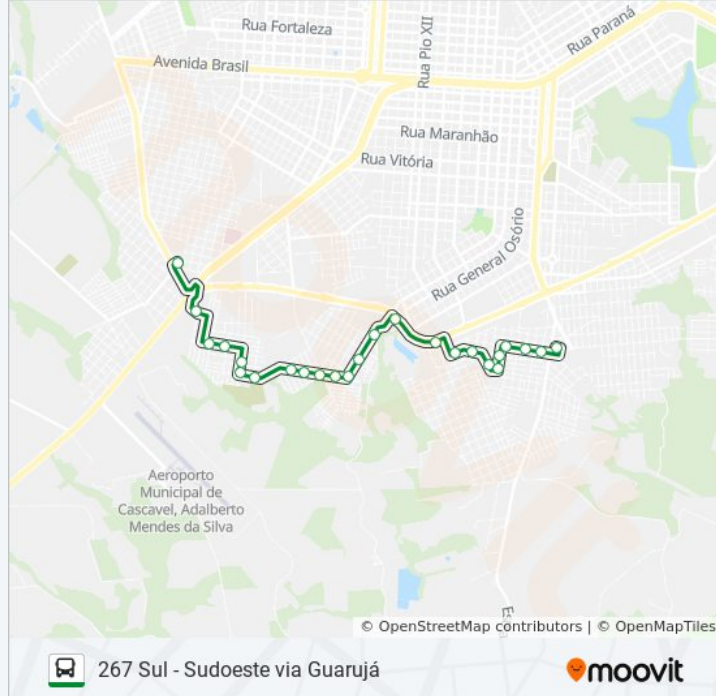

Informações da linha de ônibus 267 SUL - SUDOESTE VIA GUARUJÁ

Sentido: Terminal Sudoeste

Paradas: 25

Duração da viagem: 19 min

Resumo da linha:

Rua Souza Naves Sul, 973

Rua Romário Correia De Oliveira, 471

Avenida Das Tôres, 668

Avenida Das Tôres, 846

Avenida Das Tôres, 1020

Rua Do Trevo | Cemitério

Rua Gralha-Azul, 1073

Rua Gralha-Azul | Mercado Gralha-Azul

Rua Samambaias, 1229

Rua Samambaias, 1442

Núcleo Industrial

Terminal Urbano Sudoeste

Sentido: Terminal Sul

28 pontos

[VER OS HORÁRIOS DA LINHA](#)

Terminal Urbano Sudoeste

Churrascaria Gandin

Núcleo Industrial

Rua Das Orquídeas | Assoc. De Moradores Do Guarujá

Sentido: Terminal Sul

Paradas: 28

Duração da viagem: 20 min

Resumo da linha:

Petrocon

Avenida Doutor Ezuel Portes, 17721-17743

Rua Israel Da Vigo Silveira, 1297

Rua Israel Da Vigo Silveira, 1063