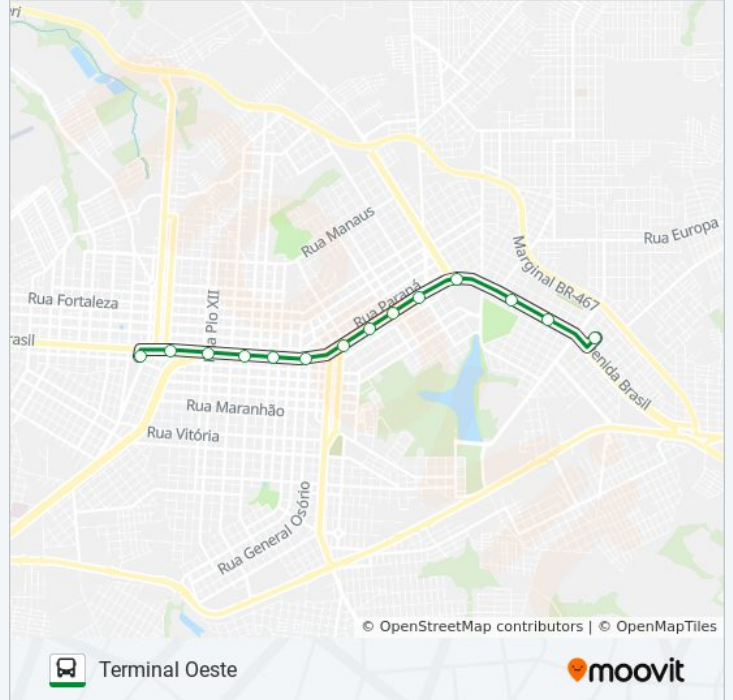

Sentido: Terminal Leste

14 pontos

[VER OS HORÁRIOS DA LINHA](#)

Terminal Urbano Oeste

Avenida Brasil, 7975

Avenida Brasil, 1183

Avenida Brasil, 6937

Avenida Brasil, 6563

Terminal Urbano Leste

Avenida Brasil, 6313

Avenida Brasil, 2990

Avenida Brasil, 3892

Avenida Brasil, 4426

Avenida Brasil, 3636

Praca Do Imigrante, 5276

Avenida Brasil, 4436

Avenida Brasil, 6250

Avenida Brasil, 6580

Avenida Brasil, 6930

Avenida Brasil, 7456

Avenida Brasil, 7936

Terminal Urbano Oeste

Horários da linha de ônibus 001 LESTE - OESTE

Tabela de horários sentido Terminal Oeste

Sentido: Terminal Oeste

Paradas: 14

Duração da viagem: 19 min

Resumo da linha:

Os horários e os mapas do itinerário da linha de ônibus 001 LESTE - OESTE estão disponíveis, no formato PDF offline, no site: moovitapp.com. Use o [Moovit App](#) e viaje de transporte público por Cascavel! Com o Moovit você poderá ver os horários em tempo real dos ônibus, trem e metrô, e receber direções passo a passo durante todo o percurso!