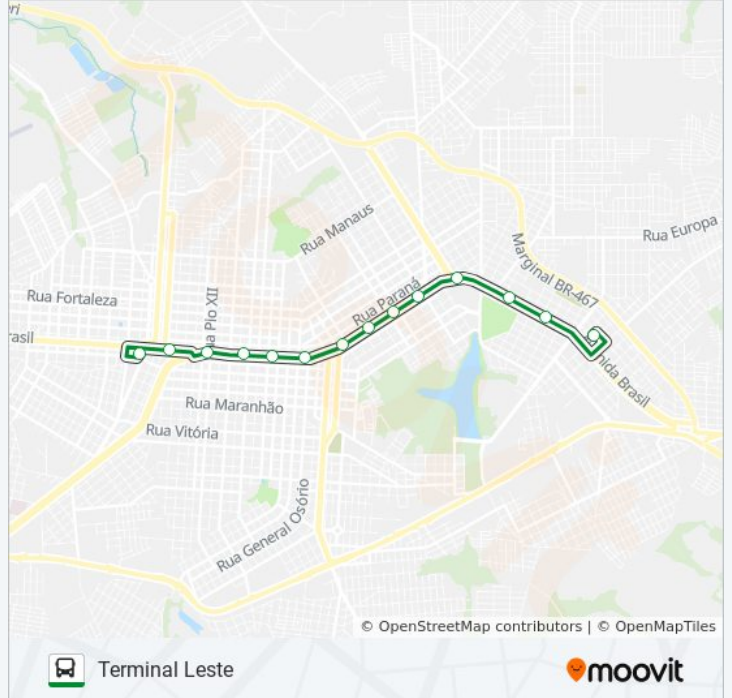

Sentido: Terminal Oeste

14 pontos

[VER OS HORÁRIOS DA LINHA](#)

Terminal Urbano Leste

Avenida Brasil, 6313

Avenida Brasil, 2990

Avenida Brasil, 3892

Avenida Brasil, 4426

Avenida Brasil, 3636

Praca Do Imigrante, 5276

Avenida Brasil, 4436

Avenida Brasil, 6250

Avenida Brasil, 6580

Avenida Brasil, 6930

Avenida Brasil, 7456

Avenida Brasil, 7936

Terminal Urbano Oeste

Horários da linha de ônibus 001 LESTE - OESTE

Tabela de horários sentido Terminal Oeste

domingo	06:07 - 20:22
segunda-feira	05:00 - 22:50
terça-feira	05:00 - 22:50
quarta-feira	05:00 - 22:50
quinta-feira	05:00 - 22:50
sexta-feira	05:00 - 22:50
sábado	05:00 - 21:10

Informações da linha de ônibus 001 LESTE - OESTE

Sentido: Terminal Oeste

Paradas: 14

Duração da viagem: 19 min

Resumo da linha: