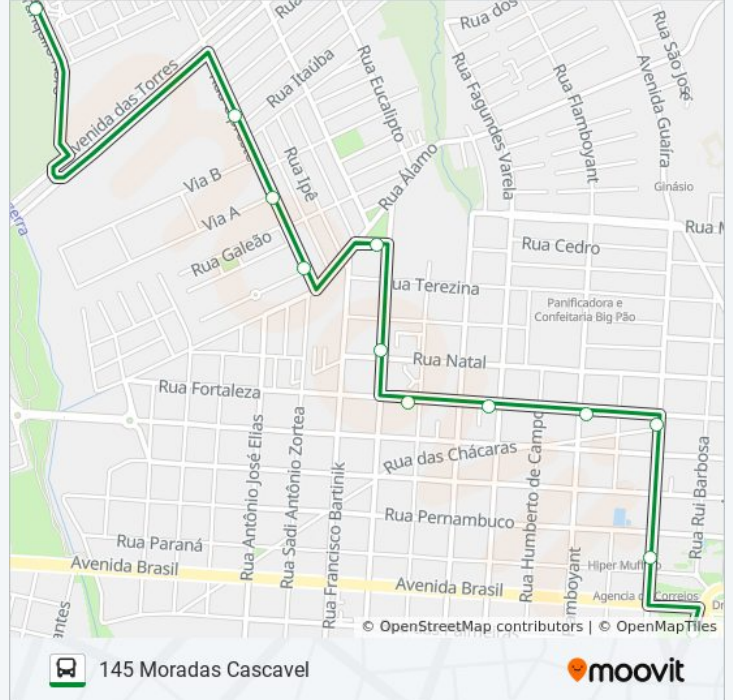

Rua Francisco Bartinik, 1856

Rua Francisco Bartinik, 2124

Rua Jacarandá, 155

Rua Jacarandá, 317

Rua Jacarandá, 477

Rua Jacarandá, 646-696

Avenida Antônio Kucinski, 430

Avenida Antônio Kucinski, 594

Unipar

Rua Presidente Juscelino Kubitscheck, 1058

Terminal Urbano Oeste

Horários da linha de ônibus 145 MORADAS CASCAVEL

Tabela de horários sentido Terminal Oeste

Domingo	05:10 - 23:15
Segunda-feira	00:05 - 23:20
Terça-feira	05:25 - 23:20
Quarta-feira	05:25 - 23:20
Quinta-feira	05:25 - 23:20
Sexta-feira	05:25 - 23:20
Sábado	05:25 - 23:45

Informações da linha de ônibus 145 MORADAS CASCAVEL

Sentido: Terminal Oeste

Paradas: 12

Duração da viagem: 10 min

Resumo da linha:

Sentido: Terminal Oeste (Saída Jacarandá)

18 pontos

[VER OS HORÁRIOS DA LINHA](#)

- Rua Jacarandá, 155
- Rua Jacarandá, 317
- Rua Jacarandá, 477
- Rua Jacarandá, 646-696
- Avenida Antônio Kucinski, 430
- Avenida Antônio Kucinski, 594
- Rua Tranquilo Noro, 720
- Rua Cipreste, 764
- Rua Cipreste, 399-459
- Rua Cipreste, 181-249
- Rua Câmara Júnior, 3162
- Rua João Lili Cirico, 1108
- Rua Fortaleza, 3168
- Rua Fortaleza, 2816
- Rua Fortaleza, 2561
- Unipar
- Rua Presidente Juscelino Kubitscheck, 1058
- Terminal Urbano Oeste