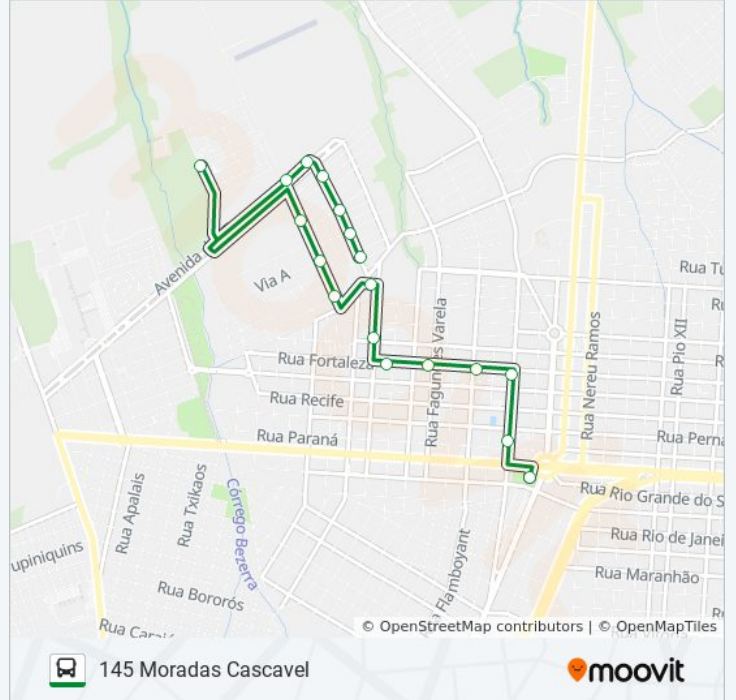

Rua Francisco Bartinik, 1856

Rua Francisco Bartinik, 2124

Rua Jacarandá, 155

Rua Jacarandá, 317

Rua Jacarandá, 477

Rua Jacarandá, 646-696

Avenida Antônio Kucinski, 430

Avenida Antônio Kucinski, 594

- Rua Jacarandá, 155
- Rua Jacarandá, 317
- Rua Jacarandá, 477
- Rua Jacarandá, 646-696
- Avenida Antônio Kucinski, 430
- Avenida Antônio Kucinski, 594
- Rua Tranquilo Noro, 720
- Rua Cipreste, 764
- Rua Cipreste, 399-459
- Rua Cipreste, 181-249
- Rua Câmara Júnior, 3162
- Rua João Lili Cirico, 1108
- Rua Fortaleza, 3168
- Rua Fortaleza, 2816
- Rua Fortaleza, 2561
- Unipar
- Rua Presidente Juscelino Kubitscheck, 1058
- Terminal Urbano Oeste

Horários da linha de ônibus 145 MORADAS CASCAVEL

Tabela de horários sentido Terminal Oeste (Saída Jacarandá)

Domingo	Fora de Operação
Segunda-feira	05:08
Terça-feira	05:08
Quarta-feira	05:08
Quinta-feira	05:08
Sexta-feira	05:08
Sábado	05:08

Informações da linha de ônibus 145 MORADAS CASCAVEL

Sentido: Terminal Oeste (Saída Jacarandá)

Paradas: 18

Duração da viagem: 13 min

Resumo da linha:

Os horários e os mapas do itinerário da linha de ônibus 145 MORADAS CASCAVEL estão disponíveis, no formato PDF offline, no site: moovitapp.com. Use o [Moovit App](#) e viaje de transporte público por Cascavel! Com o Moovit você poderá ver os horários em tempo real dos ônibus, trem e metrô, e receber direções passo a passo durante todo o percurso!