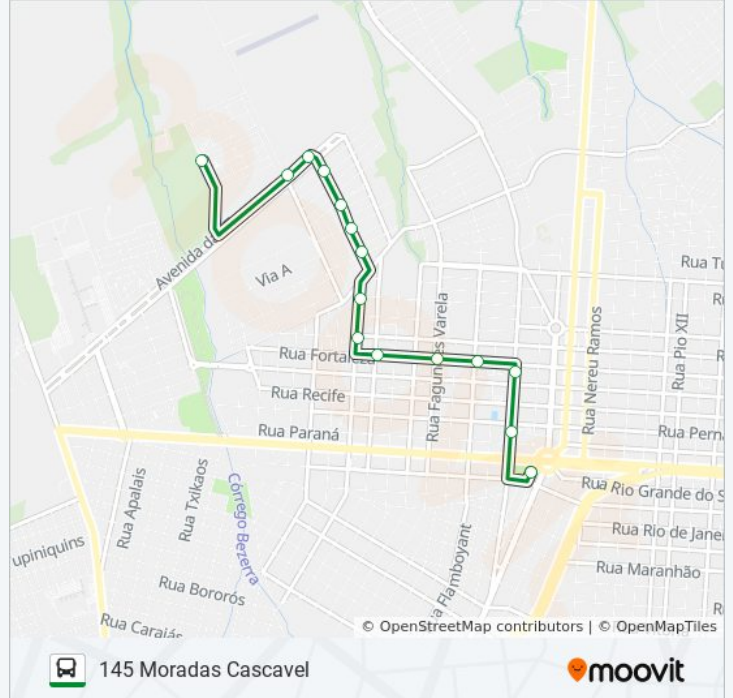

Use o aplicativo do Moovit para encontrar a estação de ônibus da linha 145 MORADAS CASCAVEL mais perto de você e descubra quando chegará a próxima linha de ônibus 145 MORADAS CASCAVEL.

Sentido: Moradas

15 pontos

[VER OS HORÁRIOS DA LINHA](#)

Terminal Urbano Oeste

Prefeitura

Unipar

Rua Fortaleza, 2560

Rua Fortaleza, 2825

Rua Fortaleza, 3188

Rua Francisco Bartinik, 1856

Rua Francisco Bartinik, 2124

Rua Jacarandá, 155

Rua Jacarandá, 317

Rua Jacarandá, 477

Rua Jacarandá, 646-696

Avenida Antônio Kucinski, 430

Avenida Antônio Kucinski, 594

Informações da linha de ônibus 145 MORADAS CASCAVEL**Sentido:** Moradas**Paradas:** 15**Duração da viagem:** 11 min**Resumo da linha:**

Sentido: Terminal Oeste

12 pontos

[VER OS HORÁRIOS DA LINHA](#)

Rua Tranquilo Noro, 720