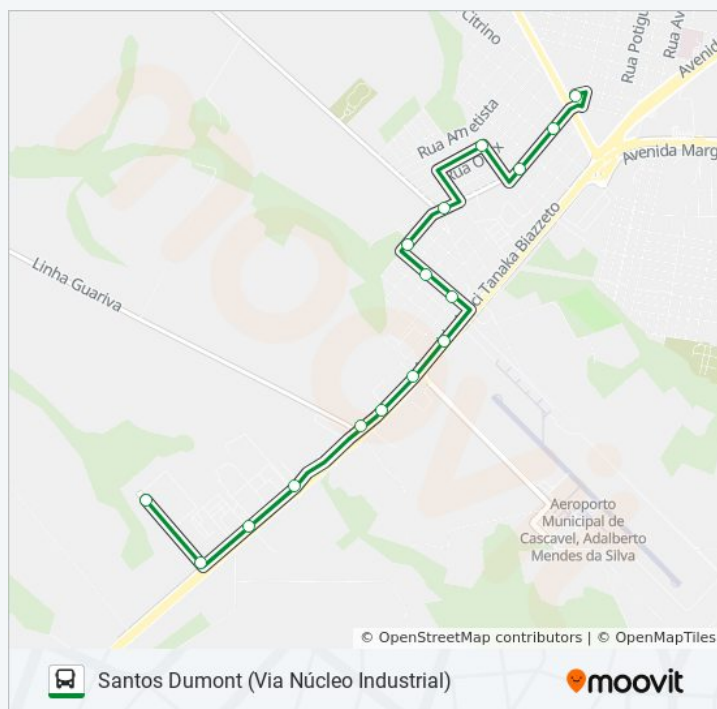

05:20 - 17:50

Sexta-feira

05:20 - 17:50

Sábado

05:20 - 18:00

Informações da linha de ônibus 205 SANTOS DUMONT

Sentido: Santos Dumont (Via Núcleo Industrial)

Paradas: 18

Duração da viagem: 18 min

Resumo da linha:

Sentido: Santos Dumont (Via Pq. Industrial)

16 pontos

[VER OS HORÁRIOS DA LINHA](#)

Terminal Urbano Oeste

Rua Rio Grande Do Sul | Instituto Alfredo Kaeffer

Churrascaria Gandin