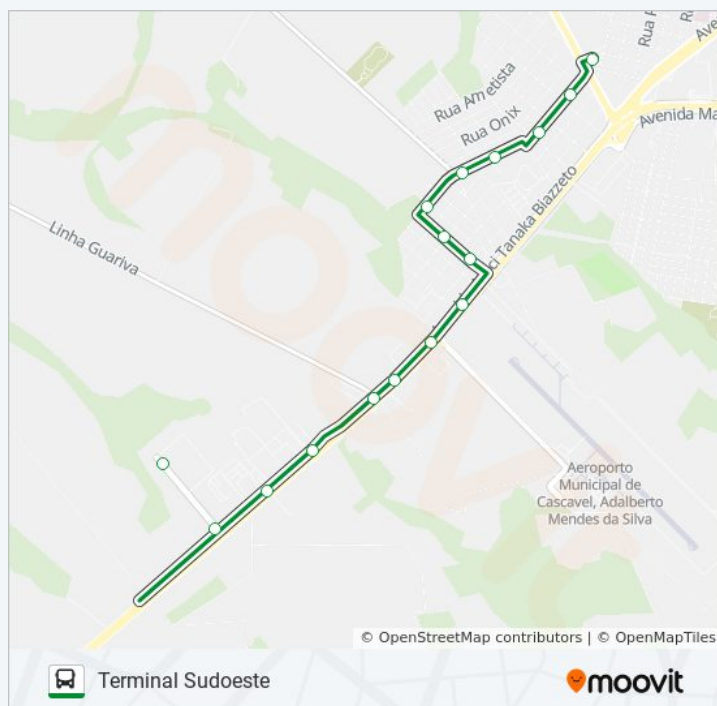

Use o aplicativo do Moovit para encontrar a estação de ônibus da linha 205 SANTOS DUMONT mais perto de você e descubra quando chegará a próxima linha de ônibus 205 SANTOS DUMONT.

Sentido: Núcleo Industrial

Rua Diamante, 159-255

Terminal Urbano Sudoeste

Quarta-feira

05:05 - 23:50

Quinta-feira

05:05 - 23:50

Sexta-feira

05:05 - 23:50

Sábado

05:05 - 23:40

Informações da linha de ônibus 205 SANTOS DUMONT

Sentido: Terminal Sudoeste

Paradas: 16

Duração da viagem: 13 min

Resumo da linha:

Os horários e os mapas do itinerário da linha de ônibus 205 SANTOS DUMONT estão disponíveis, no formato PDF offline, no site: moovitapp.com. Use o [Moovit App](#) e viaje de transporte público por Cascavel! Com o Moovit você poderá ver os horários em tempo real dos ônibus, trem e metrô, e receber direções passo a passo durante todo o percurso!