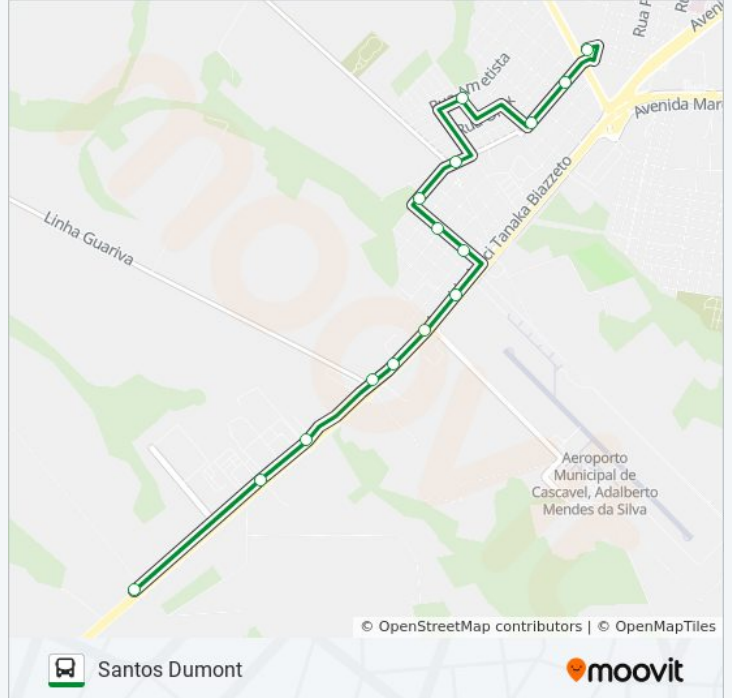

Avenida Aracy Tanaka Biazetto, 15198

Rua Aracy Tanaka Biazetto, 3420-3488

Cargill

Furgovel

Avenida Aracy Tanaka Biazetto, 16450

Avenida Aracy Tanaka Biazetto, 16450

Rua Sergio Gaspareto, 350

Horários da linha de ônibus 205 SANTOS DUMONT

Sentido: Santos Dumont

15 pontos

[VER OS HORÁRIOS DA LINHA](#)

Terminal Urbano Sudoeste

Rua Diamante, 206

Rua Diamante, 552

Rua Ametista 851

Rua Cumbica, 379

Avenida Aracy Tanaka Biazetto, 16450

Ponto Da Expresso São Miguel

Horários da linha de ônibus 205 SANTOS DUMONT

Tabela de horários sentido Santos Dumont

Domingo	06:00 - 23:20
Segunda-feira	06:00 - 23:30
Terça-feira	06:00 - 23:30
Quarta-feira	06:00 - 23:30
Quinta-feira	06:00 - 23:30
Sexta-feira	06:00 - 23:30
Sábado	06:00 - 23:20

Informações da linha de ônibus 205 SANTOS DUMONT

Sentido: Santos Dumont

Paradas: 15

Duração da viagem: 14 min

Resumo da linha:

Sentido: Santos Dumont (Via Comil)

13 pontos

[VER OS HORÁRIOS DA LINHA](#)