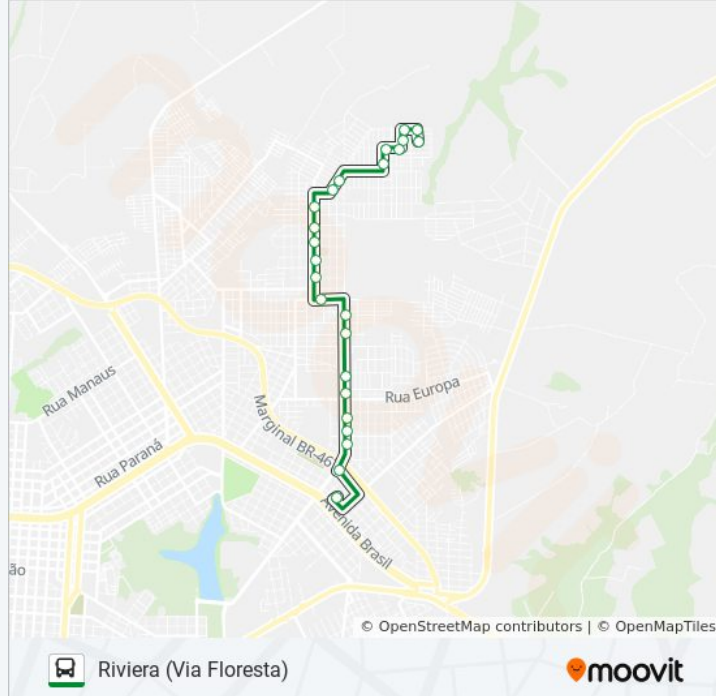

Rua Fernando De Noronha, 2612

Rua Antonio Peixe, 2153

Rua Caieiras, 2959

Rua Caieiras, 3145

Rua Balneário Camboriú, 362

Sentido: Riviera (Via Floresta)

24 pontos

[VER OS HORÁRIOS DA LINHA](#)

Informações da linha de ônibus 094 RIVIERA

Sentido: Riviera (Via Floresta)

Paradas: 24

Duração da viagem: 17 min

Resumo da linha:

Rua Fernando De Noronha, 2691
Rua Fernando De Noronha, 2612
Rua Antonio Peixe, 2153
Rua Caieiras, 2959
Rua Caieiras, 3145
Rua Balneário Camboriú, 362

Sentido: Terminal Leste

20 pontos

[VER OS HORÁRIOS DA LINHA](#)

Rua Balneário Camboriú, 362
Rua Fernando De Noronha, 3052
Rua Francisco Maculan C/ Rua Refúgio
Rua Francisco Maculan, 751
Rua Francisco Maculan C/ Rua Da Garça
Avenida Expresso Norte, 495
Avenida Expresso Norte C/ Rua Panamá
Avenida Expresso Norte, 357
Avenida Expresso Norte C/ Rua Antônio Padovani
Instituto Federal
Avenida Das Pombas, 1583
Avenida Das Pombas, 1279
Avenida Das Pombas, 939
Avenida Das Pombas, 659
Avenida Das Pombas, 421
Rua Ipanema, 1708
Rua Ipanema, 1135
Rua Ipanema, 569

Informações da linha de ônibus 094 RIVIERA

Sentido: Terminal Leste

Paradas: 20

Duração da viagem: 18 min

Resumo da linha:

Rua Ipanema, 217

Terminal Urbano Leste

Sentido: Terminal Leste (Via Bela Vista)