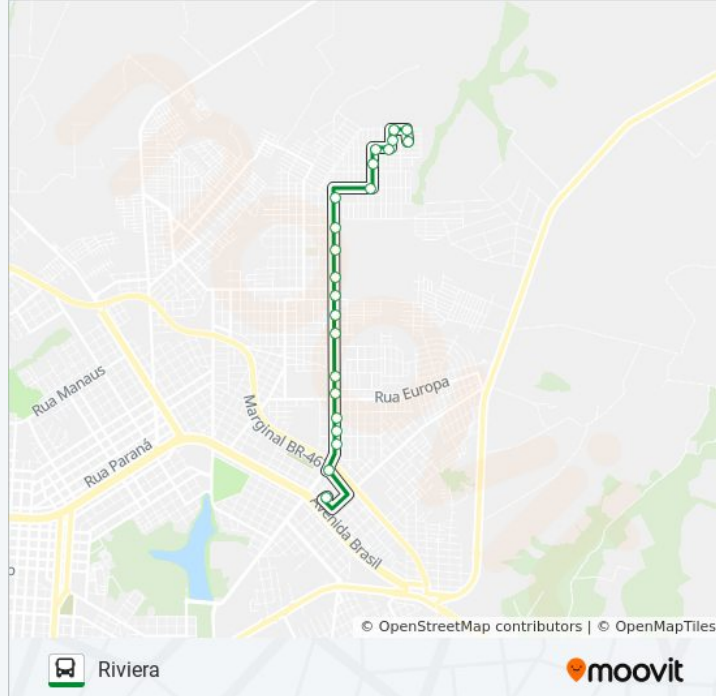

094 RIVIERA

Riviera

Use O App

A linha de ônibus 094 RIVIERA | (Riviera) tem 6 itinerários.

(1) Riviera: 00:35 - 19:55(2) Riviera (Via Bela Vista): 09:37 - 23:45(3) Riviera (Via Floresta): 11:51 - 17:25(4) Terminal Leste: 00:10 - 20:20(5) Terminal Leste (Via Bela Vista): 09:30 - 23:20(6) Terminal Leste (Via Floresta): 07:00 - 18:30
Use o aplicativo do Moovit para encontrar a estação de ônibus da linha 094 RIVIERA mais perto de você e descubra quando chegará a próxima linha de ônibus 094 RIVIERA.

Sentido: Riviera

22 pontos

[VER OS HORÁRIOS DA LINHA](#)

Terminal Urbano Leste

Rua Paranaguá, 1346

Rua Ipanema, 212-244

Rua Ipanema, 378

Rua Ipanema, 570

Avenida Das Pombas, 2020

Avenida Expresso Norte, 495

Rua Apolonia Vedana

Rua Fernando De Noronha, 2691

Rua Fernando De Noronha, 2612

Rua Antonio Pexe, 2153

Rua Caieiras, 2959

Rua Caieiras, 3145

Informações da linha de ônibus 094 RIVIERA**Sentido:** Riviera**Paradas:** 22**Duração da viagem:** 19 min**Resumo da linha:**

Rua Balneário Camboriú, 362

Sentido: Riviera (Via Bela Vista)

26 pontos

[VER OS HORÁRIOS DA LINHA](#)