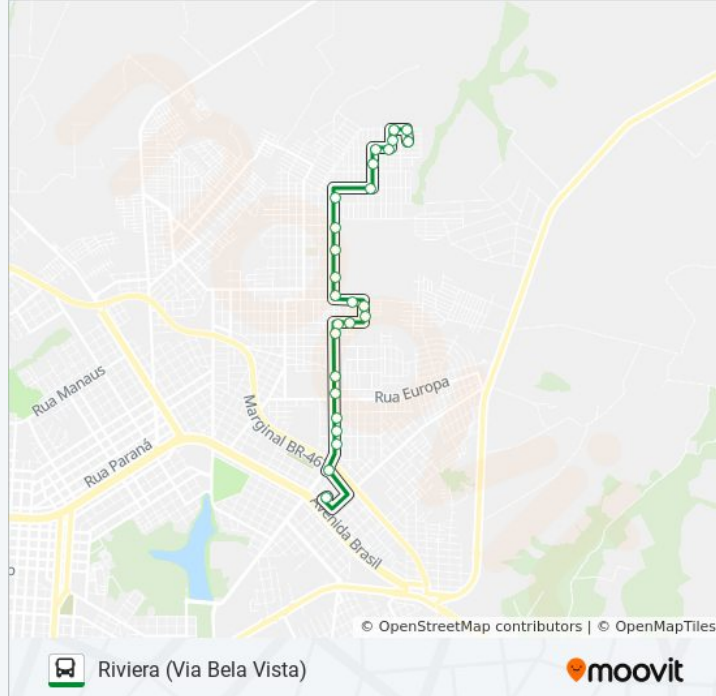

Avenida Das Pombas, 1583

Avenida Das Pombas, 2020

Horários da linha de ônibus 094 RIVIERA

Tabela de horários sentido Riviera (Via Bela Vista)

| | |
|---------------|---------------|
| Domingo | 05:50 - 23:45 |
| Segunda-feira | 09:37 - 23:45 |
| Terça-feira | 09:37 - 23:45 |
| Quarta-feira | 09:37 - 23:45 |
| Quinta-feira | 09:37 - 23:45 |
| Sexta-feira | 09:37 - 23:45 |
| Sábado | 09:37 - 23:45 |

Informações da linha de ônibus 094 RIVIERA

Sentido: Riviera (Via Bela Vista)

Paradas: 26

Duração da viagem: 17 min

Resumo da linha:

Avenida Expresso Norte, 495

Rua Apolonia Vedana

Rua Fernando De Noronha, 2691

Rua Fernando De Noronha, 2612

Rua Antonio Peixe, 2153

Rua Caieiras, 2959

Rua Caieiras, 3145

Rua Balneário Camboriú, 362

Sentido: Riviera (Via Floresta)

24 pontos

[VER OS HORÁRIOS DA LINHA](#)

Informações da linha de ônibus 094 RIVIERA

Sentido: Terminal Leste (Via Bela Vista)

Paradas: 24

Duração da viagem: 17 min

Resumo da linha:

Rua Vereador José De Oliveira, 586

Rua Ipanema, 1708

Rua Ipanema, 1135