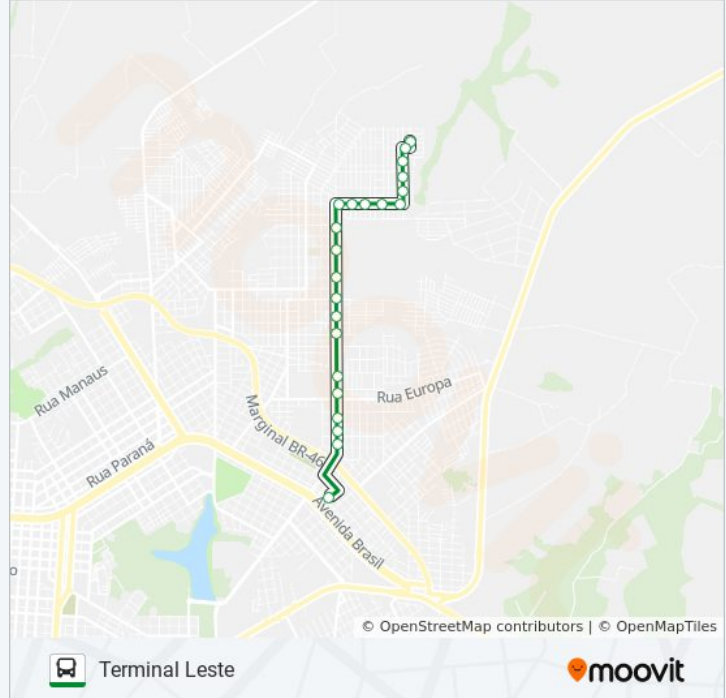

Rua Fernando De Noronha, 2612

Rua Antonio Peixe, 2153

Rua Caieiras, 2959

Rua Caieiras, 3145

Rua Balneário Camboriú, 362

Sentido: Riviera (Via Floresta)

24 pontos

[VER OS HORÁRIOS DA LINHA](#)

Informações da linha de ônibus 094 RIVIERA

Sentido: Terminal Leste

Paradas: 20

Duração da viagem: 18 min

Resumo da linha:

Rua Ipanema, 217

Terminal Urbano Leste

Sentido: Terminal Leste (Via Bela Vista)

24 pontos

[VER OS HORÁRIOS DA LINHA](#)

- Rua Balneário Camboriú, 362
- Rua Fernando De Noronha, 3052
- Rua Francisco Maculan C/ Rua Refúgio
- Rua Francisco Maculan, 751
- Rua Francisco Maculan C/ Rua Da Garça
- Avenida Expresso Norte, 495
- Avenida Expresso Norte C/ Rua Panamá
- Avenida Expresso Norte, 357
- Avenida Expresso Norte C/ Rua Antônio Padovani
- Instituto Federal
- Avenida Das Pombas, 1583
- Avenida Das Pombas, 1279
- Avenida Das Pombas, 939
- Avenida Das Pombas, 659
- Rua Altamar Dutra, 367
- Rua Das Cores, 226
- Rua Azul, 226
- Rua Vereador José De Oliveira, 416

Informações da linha de ônibus 094 RIVIERA

Sentido: Terminal Leste (Via Bela Vista)

Paradas: 24

Duração da viagem: 17 min

Resumo da linha:

Rua Vereador José De Oliveira, 586

Rua Ipanema, 1708

Rua Ipanema, 1135