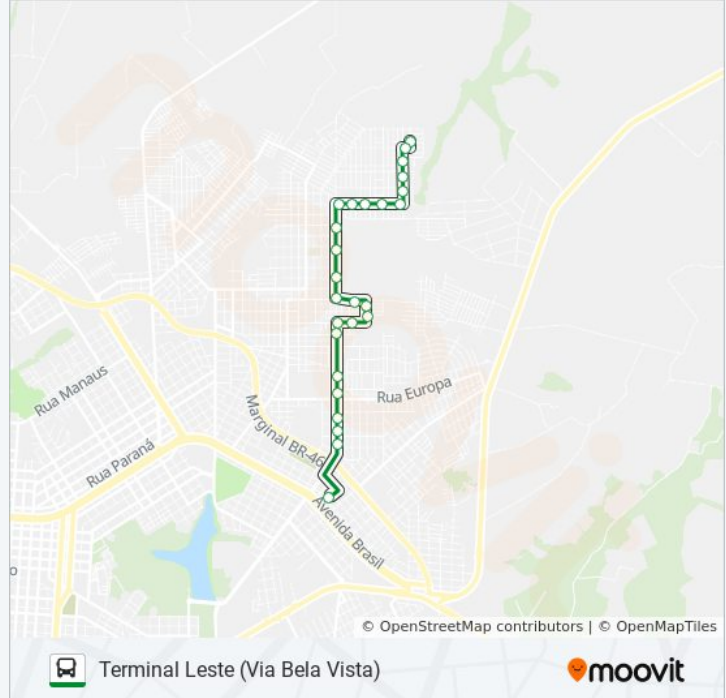

Informações da linha de ônibus 094 RIVIERA

Sentido: Terminal Leste

Paradas: 20

Duração da viagem: 18 min

Resumo da linha:

Rua Ipanema, 217

Terminal Urbano Leste

Sentido: Terminal Leste (Via Bela Vista)

Horários da linha de ônibus 094 RIVIERA

Tabela de horários sentido Terminal Leste (Via Bela Vista)

| | |
|---------------|---------------|
| Domingo | 05:00 - 22:30 |
| Segunda-feira | 09:30 - 23:20 |
| Terça-feira | 09:30 - 23:20 |
| Quarta-feira | 09:30 - 23:20 |
| Quinta-feira | 09:30 - 23:20 |
| Sexta-feira | 09:30 - 23:20 |
| Sábado | 09:30 - 23:20 |

Informações da linha de ônibus 094 RIVIERA

Sentido: Terminal Leste (Via Bela Vista)

Paradas: 24

Duração da viagem: 17 min

Resumo da linha:

Rua Vereador José De Oliveira, 586

Rua Ipanema, 1708

Rua Ipanema, 1135

Rua Ipanema, 569

Rua Ipanema, 217

Terminal Urbano Leste

Sentido: Terminal Leste (Via Floresta)

15 pontos

[VER OS HORÁRIOS DA LINHA](#)

Rua Balneário Camboriú, 362

Rua Fernando De Noronha, 3052