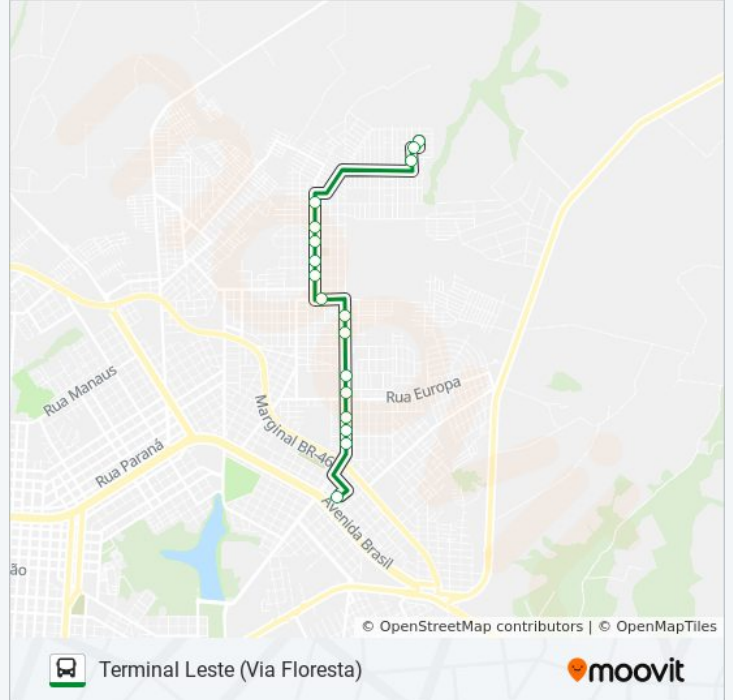

Informações da linha de ônibus 094 RIVIERA

Sentido: Terminal Leste (Via Bela Vista)

Paradas: 24

Duração da viagem: 17 min

Resumo da linha:

Rua Vereador José De Oliveira, 586

Rua Ipanema, 1708

Rua Ipanema, 1135

Rua Ipanema, 569

Rua Ipanema, 217

Terminal Urbano Leste

Sentido: Terminal Leste (Via Floresta)

15 pontos

[VER OS HORÁRIOS DA LINHA](#)

Rua Balneário Camboriú, 362

Rua Fernando De Noronha, 3052

Rua Ipanema, 1708

Rua Ipanema, 1135

Rua Ipanema, 569

Rua Ipanema, 217

Terminal Urbano Leste

Horários da linha de ônibus 094 RIVIERA

Tabela de horários sentido Terminal Leste (Via Floresta)

| Domingo | Fora de Operação |
|---------------|------------------|
| Segunda-feira | 07:00 - 18:30 |
| Terça-feira | 07:00 - 18:30 |
| Quarta-feira | 07:00 - 18:30 |
| Quinta-feira | 07:00 - 18:30 |
| Sexta-feira | 07:00 - 18:30 |
| Sábado | 08:00 - 13:56 |

Informações da linha de ônibus 094 RIVIERA

Sentido: Terminal Leste (Via Floresta)

Paradas: 15

Duração da viagem: 17 min

Resumo da linha:

Os horários e os mapas do itinerário da linha de ônibus 094 RIVIERA estão disponíveis, no formato PDF offline, no site: moovitapp.com. Use o [Moovit App](#) e viaje de transporte público por Cascavel! Com o Moovit você poderá ver os horários em tempo real dos ônibus, trem e metrô, e receber direções passo a passo durante todo o percurso!