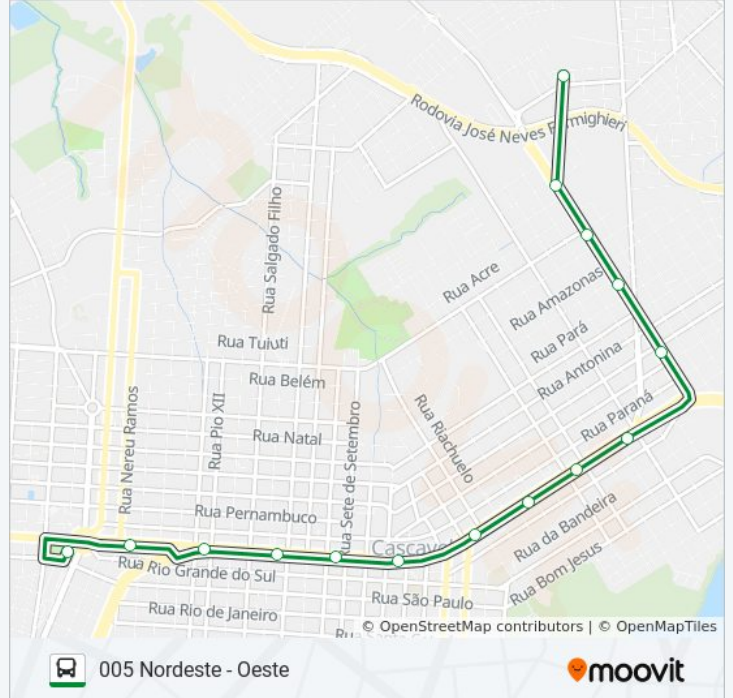

Sentido: Terminal Nordeste

15 pontos

[VER OS HORÁRIOS DA LINHA](#)

Terminal Urbano Oeste

Avenida Brasil, 7975

Avenida Brasil, 1183

Avenida Brasil, 6937

Avenida Brasil, 6563

Avenida Barão Do Rio Branco, 1750

Terminal Urbano Nordeste

Horários da linha de ônibus 005 NORDESTE - OESTE

Tabela de horários sentido Terminal Nordeste

Domingo	06:25 - 20:00
Segunda-feira	05:45 - 22:50
Terça-feira	05:45 - 22:50
Quarta-feira	05:45 - 22:50
Quinta-feira	05:45 - 22:50
Sexta-feira	05:45 - 22:50
Sábado	05:45 - 20:45

Informações da linha de ônibus 005 NORDESTE - OESTE**Sentido:** Terminal Nordeste**Paradas:** 15**Duração da viagem:** 18 min**Resumo da linha:**

Sentido: Terminal Oeste

15 pontos

[VER OS HORÁRIOS DA LINHA](#)

Terminal Urbano Nordeste

Avenida Barão Do Rio Branco, 1721

Avenida Barão Do Rio Branco, 1314

Avenida Barão Do Rio Branco, 916

Avenida Barão Do Rio Branco, 418

Avenida Brasil, 4426

Avenida Brasil, 3636

Praca Do Imigrante, 5276