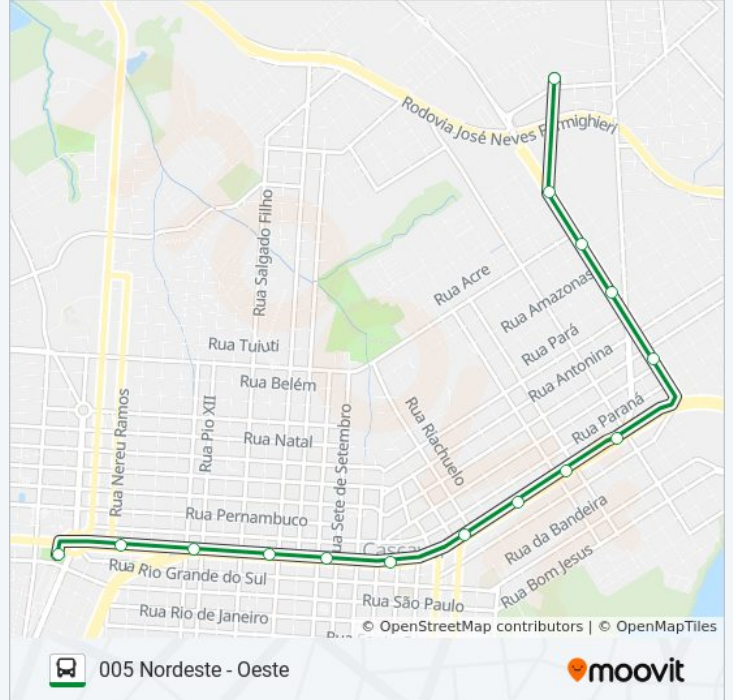

Sentido: Terminal Nordeste

15 pontos

[VER OS HORÁRIOS DA LINHA](#)

Terminal Urbano Oeste

Avenida Brasil, 7975

Avenida Brasil, 1183

Avenida Brasil, 6937

Avenida Brasil, 6563

Terminal Urbano Nordeste

Avenida Barão Do Rio Branco, 1721

Avenida Barão Do Rio Branco, 1314

Avenida Barão Do Rio Branco, 916

Avenida Barão Do Rio Branco, 418

Avenida Brasil, 4426

Avenida Brasil, 3636

Praca Do Imigrante, 5276

Avenida Brasil, 4436

Avenida Brasil, 6250

Avenida Brasil, 6580

Avenida Brasil, 6930

Avenida Brasil, 7456

Avenida Brasil, 7936

Terminal Urbano Oeste

Horários da linha de ônibus 005 NORDESTE - OESTE

Informações da linha de ônibus 005 NORDESTE - OESTE

Sentido: Terminal Oeste

Paradas: 15

Duração da viagem: 19 min

Resumo da linha:

Os horários e os mapas do itinerário da linha de ônibus 005 NORDESTE - OESTE estão disponíveis, no formato PDF offline, no site: moovitapp.com. Use o [Moovit App](#) e viaje de transporte público por Cascavel! Com o Moovit você poderá ver os horários em tempo real dos ônibus, trem e metrô, e receber direções passo a passo durante todo o percurso!