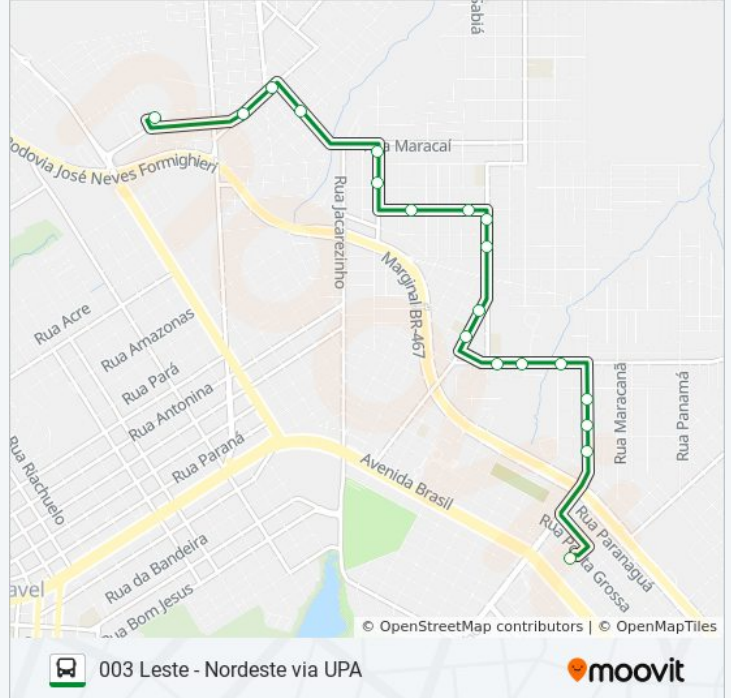

**Sentido: Terminal Leste**

18 pontos

[VER OS HORÁRIOS DA LINHA](#)

Terminal Urbano Nordeste

Rua Adolfo García, 276

Rua Adolfo García, 542

Rua Nhundiaquara, 319

Rua São Gabriel, 1337

Rua Europa, 2494

Rua Europa, 2229

Rua Ipanema, 569

Rua Ipanema, 217

Terminal Urbano Leste

**Horários da linha de ônibus 003 LESTE - NORDESTE VIA UPA**

Tabela de horários sentido Terminal Leste

Domingo	05:40 - 20:20
Segunda-feira	05:20 - 22:55
Terça-feira	05:20 - 22:55
Quarta-feira	05:20 - 22:55
Quinta-feira	05:20 - 22:55
Sexta-feira	05:20 - 22:55
Sábado	05:20 - 23:20

**Informações da linha de ônibus 003 LESTE - NORDESTE VIA UPA****Sentido:** Terminal Leste**Paradas:** 18**Duração da viagem:** 15 min**Resumo da linha:**

### Sentido: Terminal Nordeste

20 pontos

[VER OS HORÁRIOS DA LINHA](#)

Terminal Urbano Leste

Rua Paranaíba, 1346

Rua Ipanema, 212-244

Rua Ipanema, 378

Rua Ipanema, 570