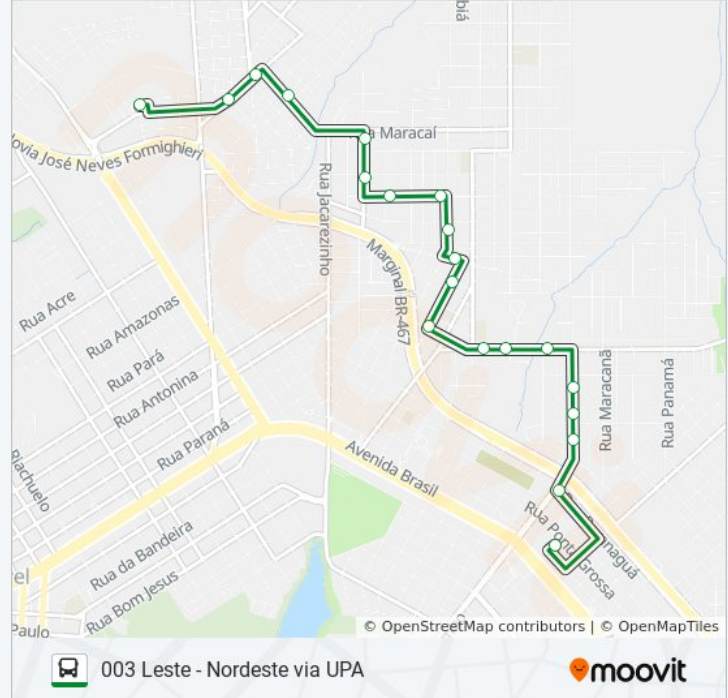

### Sentido: Terminal Nordeste

20 pontos

[VER OS HORÁRIOS DA LINHA](#)

Terminal Urbano Leste

Rua Paranaíba, 1346

Rua Ipanema, 212-244

Rua Ipanema, 378

Rua Ipanema, 570

### Horários da linha de ônibus 003 LESTE - NORDESTE VIA UPA

Tabela de horários sentido Terminal Nordeste

Domingo	05:00 - 23:40
Segunda-feira	05:00 - 23:15
Terça-feira	05:00 - 23:15
Quarta-feira	05:00 - 23:15
Quinta-feira	05:00 - 23:15
Sexta-feira	05:00 - 23:15
Sábado	05:00 - 20:20

### Informações da linha de ônibus 003 LESTE - NORDESTE VIA UPA

**Sentido:** Terminal Nordeste

**Paradas:** 20

**Duração da viagem:** 15 min

**Resumo da linha:**

Rua Adolfo García, 111-249

Terminal Urbano Nordeste

Os horários e os mapas do itinerário da linha de ônibus 003 LESTE - NORDESTE VIA UPA estão disponíveis, no formato PDF offline, no site: [moovitapp.com](https://moovitapp.com). Use o [Moovit App](#) e viaje de transporte público por Cascavel! Com o Moovit você poderá ver os horários em tempo real dos ônibus, trem e metrô, e receber direções passo a passo durante todo o percurso!