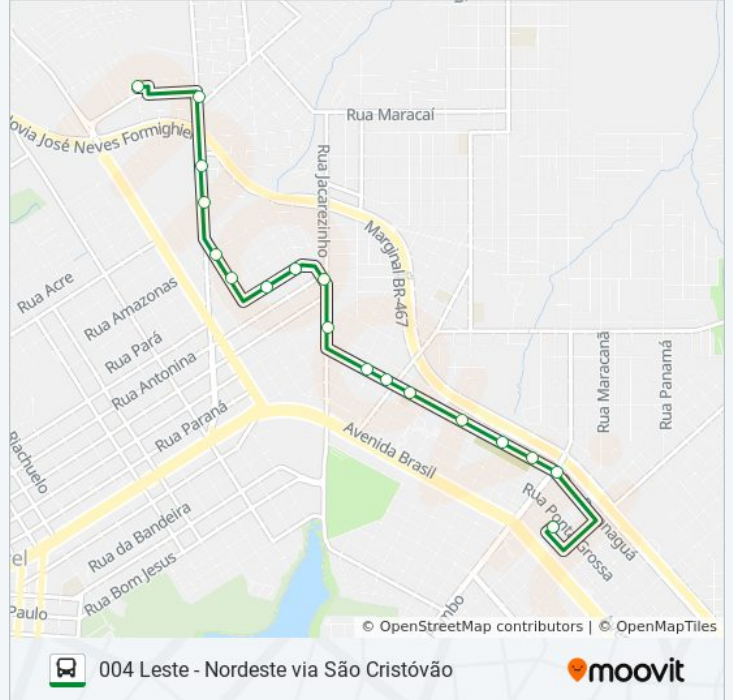

Sentido: Terminal Leste

17 pontos

[VER OS HORÁRIOS DA LINHA](#)

Terminal Urbano Nordeste
Avenida Piquiri, 1567-1597
Avenida Piquiri, 645
Av. Piquiri, 1515
Rua Rosa Norma Vessaro, 1247
Rua Rosa Norma Vessaro, 1075
Rua Londrina, 434
Rua Londrina, 101-149
Rua Jacarezinho, 1786
Rua Jacarezinho, 1475
Rua Paranaguá, 2803
Rua Paranaguá, 2651
Rua Paranaguá, 2458
Rua Paranaguá, 2072
Rua Paranaguá, 1292-1424
Rua Paranaguá, 1539
Terminal Urbano Leste

Terminal Urbano Leste
 Rua Paranaguá, 1346
 Rua Paranaguá, 1538
 Rua Paranaguá, 1716
 Rua Paranaguá, 2072
 Rua Paranaguá, 2458
 Rua Paranaguá, 2636a
 Rua Paranaguá, 2806
 Rua Jacarezinho, 1448
 Rua Emília Galafassi, 79
 Rua Londrina, 122
 Rua Londrina, 434
 Rua Rosa Norma Vessaro, 1082
 Rua Rosa Norma Vessaro, 1242
 Avenida Piquiri, 1536
 Avenida Piquiri, 1510
 Avenida Piquiri, 1607
 Terminal Urbano Nordeste

Horários da linha de ônibus 004 LESTE - NORDESTE VIA SÃO CRISTÓVÃO

Tabela de horários sentido Terminal Nordeste

Domingo	06:20 - 20:30
Segunda-feira	05:20 - 23:00
Terça-feira	05:20 - 23:00
Quarta-feira	05:20 - 23:00
Quinta-feira	05:20 - 23:00
Sexta-feira	05:20 - 23:00
Sábado	05:20 - 20:20

Informações da linha de ônibus 004 LESTE - NORDESTE VIA SÃO CRISTÓVÃO

Sentido: Terminal Nordeste

Paradas: 18

Duração da viagem: 13 min

Resumo da linha:

Os horários e os mapas do itinerário da linha de ônibus 004 LESTE - NORDESTE VIA SÃO CRISTÓVÃO estão disponíveis, no formato PDF offline, no site: moovitapp.com. Use o [Moovit App](#) e viaje de transporte público por Cascavel! Com o Moovit você poderá ver os horários em tempo real dos ônibus, trem e metrô, e receber direções passo a passo durante todo o percurso!