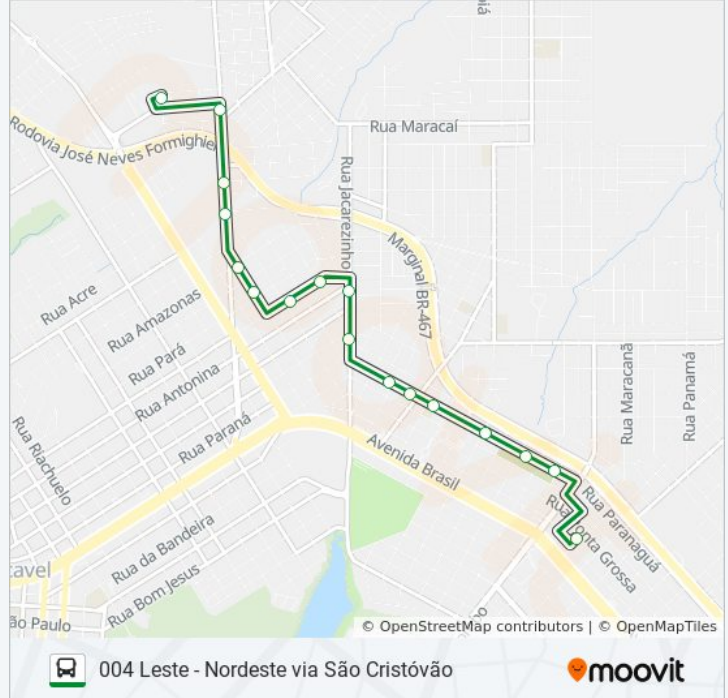

004 LESTE - NORDESTE VIA ...

Leste - Nordeste via
São Cristóvão

Use O App

A linha de ônibus 004 LESTE - NORDESTE VIA SÃO CRISTÓVÃO | (Leste - Nordeste via São Cristóvão) tem 2 itinerários.

(1) Terminal Leste: 05:05 - 23:15(2) Terminal Nordeste: 05:20 - 23:00

Use o aplicativo do Moovit para encontrar a estação de ônibus da linha 004 LESTE - NORDESTE VIA SÃO CRISTÓVÃO mais perto de você e descubra quando chegará a próxima linha de ônibus 004 LESTE - NORDESTE VIA SÃO CRISTÓVÃO.

Sentido: Terminal Leste

17 pontos

[VER OS HORÁRIOS DA LINHA](#)

Terminal Urbano Nordeste
Avenida Piquiri, 1567-1597
Avenida Piquiri, 645
Av. Piquiri, 1515
Rua Rosa Norma Vessaro, 1247
Rua Rosa Norma Vessaro, 1075
Rua Londrina, 434
Rua Londrina, 101-149
Rua Jacarezinho, 1786
Rua Jacarezinho, 1475
Rua Paranaguá, 2803
Rua Paranaguá, 2651
Rua Paranaguá, 2458
Rua Paranaguá, 2072
Rua Paranaguá, 1292-1424
Rua Paranaguá, 1539
Terminal Urbano Leste

Informações da linha de ônibus 004 LESTE - NORDESTE VIA SÃO CRISTÓVÃO**Sentido:** Terminal Leste**Paradas:** 17**Duração da viagem:** 13 min**Resumo da linha:**

Sentido: Terminal Nordeste

18 pontos

[VER OS HORÁRIOS DA LINHA](#)