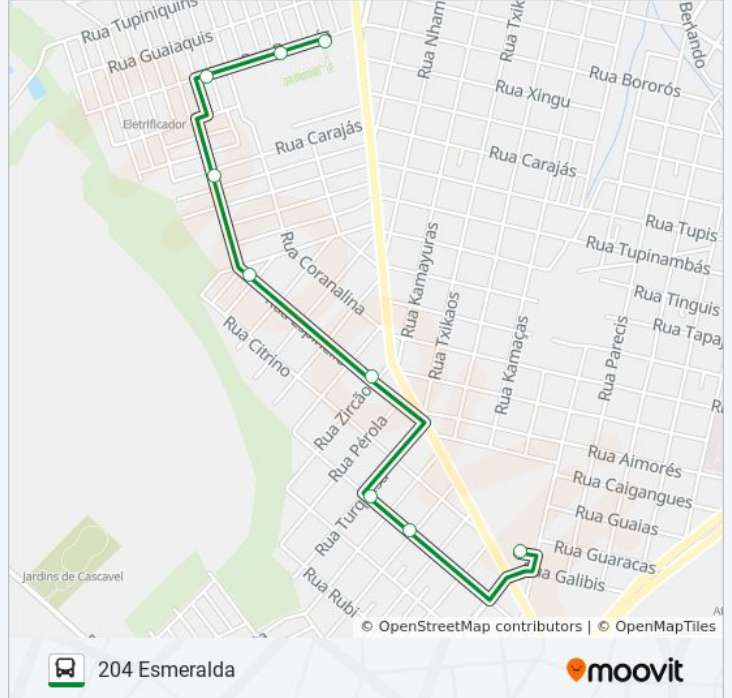

**Sentido: Esmeralda**

9 pontos

[VER OS HORÁRIOS DA LINHA](#)

Terminal Urbano Sudoeste

Rua Esmeralda, 640

Rua Esmeralda, 879

Rua Espinelio, 301

Rua Espinélió, 815

Rua Espinelio, 1154

Rua Bororós, 1836

Rua Bororós, 1766

Univel

**Horários da linha de ônibus 204 ESMERALDA**

Tabela de horários sentido Esmeralda

Domingo	Fora de Operação
Segunda-feira	06:10 - 22:35
Terça-feira	06:10 - 22:35
Quarta-feira	06:10 - 22:35
Quinta-feira	06:10 - 22:35
Sexta-feira	06:10 - 22:35
Sábado	06:10 - 13:45

**Informações da linha de ônibus 204  
ESMERALDA****Sentido:** Esmeralda**Paradas:** 9**Duração da viagem:** 7 min**Resumo da linha:**

### Sentido: Terminal Sudoeste

4 pontos

[VER OS HORÁRIOS DA LINHA](#)

Univel

Avenida Tito Muffato, 1411-1479

Avenida Tito Muffato, 1047

Terminal Urbano Sudoeste