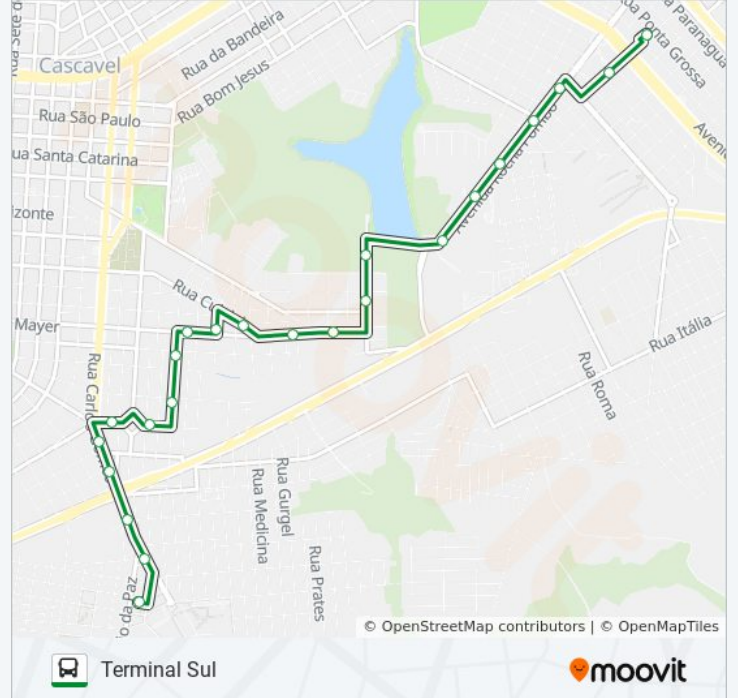

Informações da linha de ônibus 305 MARIA LUIZA**Sentido:** Terminal Leste**Paradas:** 24**Duração da viagem:** 18 min**Resumo da linha:**

Rua Olindo Periolo, 1066

Avenida Corbélia, 2900

Terminal Urbano Leste

Sentido: Terminal Sul

24 pontos

[VER OS HORÁRIOS DA LINHA](#)

Terminal Urbano Leste

Rua Martin Afonso De Souza, 570

Avenida Rocha Pombo, 970

Avenida Rocha Pombo, 1270

Avenida Estados Unidos, 789

Sentido: Terminal Sul

Paradas: 24

Duração da viagem: 17 min

Resumo da linha:

Rua Jaime Duarte Leal, 612

Rua Carlos Gomes, 1519

Avenida Carlos Gomes, 1297

Rua Carlos Gomes, 1279

Rua Carlos Gomes, 711

Terminal Urbano Sul

Os horários e os mapas do itinerário da linha de ônibus 305 MARIA LUIZA estão disponíveis, no formato PDF offline, no site: moovitapp.com. Use o [Moovit App](#) e viaje de transporte público por Cascavel! Com o Moovit você poderá ver os horários em tempo real dos ônibus, trem e metrô, e receber direções passo a passo durante todo o percurso!