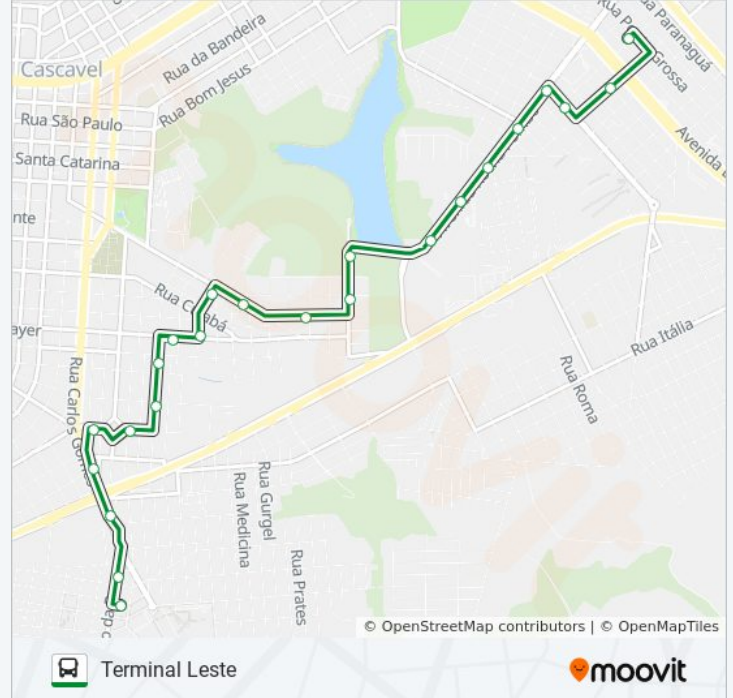

305 MARIA LUIZA Terminal Leste

Use O App

A linha de ônibus 305 MARIA LUIZA | (Terminal Leste) tem 2 itinerários.

(1) Terminal Leste: 05:40 - 23:35(2) Terminal Sul: 00:05 - 23:57

Use o aplicativo do Moovit para encontrar a estação de ônibus da linha 305 MARIA LUIZA mais perto de você e descubra quando chegará a próxima linha de ônibus 305 MARIA LUIZA.

Sentido: Terminal Leste

24 pontos

[VER OS HORÁRIOS DA LINHA](#)

Terminal Urbano Sul
Rua Rio Da Paz, 186
Rua Emílio Bautitz, 140
Avenida Carlos Gomes, 1628
Avenida Jaime Duarte Leal, 711
Avenida Jaime Duarte Leal, 449
Rua José Caldart, 597
Rua José Caldart, 890
Rua Hyeda Baggio Mayer, 433
Rua Mascarenhas De Morães, 478
Rua Mascarenhas De Morães, 710
Rua Da Lapa, 706
Rua Padre Carlos Nitzko, 560
Rua Pedro Carlos Neppel, 518
Lago Municipal
Rua Munique, 13
Br-277, 554
Avenida Estados Unidos, 434
Avenida Estados Unidos, 886
Avenida Rocha Pombo, 1345
Avenida Rocha Pombo, 939-1087

Informações da linha de ônibus 305 MARIA LUIZA**Sentido:** Terminal Leste**Paradas:** 24**Duração da viagem:** 18 min**Resumo da linha:**

Rua Olindo Periolo, 1066

Avenida Corbélia, 2900

Terminal Urbano Leste

Sentido: Terminal Sul

24 pontos

[VER OS HORÁRIOS DA LINHA](#)

Terminal Urbano Leste

Rua Martin Afonso De Souza, 570

Avenida Rocha Pombo, 970

Avenida Rocha Pombo, 1270

Avenida Estados Unidos, 789