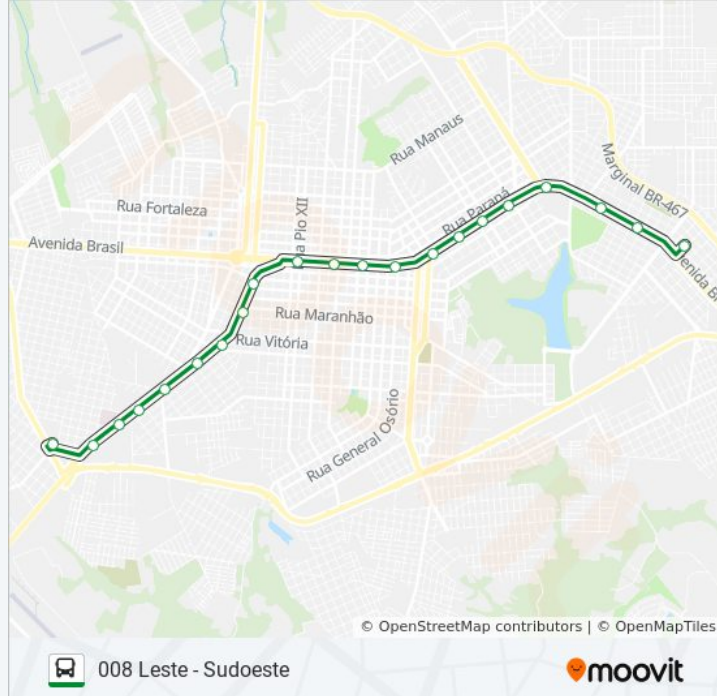

**Sentido: Terminal Leste**

21 pontos

[VER OS HORÁRIOS DA LINHA](#)

Terminal Urbano Sudoeste

Avenida Tancredo Neves, 3443

Avenida Tancredo Neves, 3303

Avenida Tancredo Neves, 2785

Avenida Tancredo Neves, 2320

### Horários da linha de ônibus 008 LESTE - SUDOESTE

Tabela de horários sentido Terminal Sudoeste

Domingo	06:00 - 19:50
Segunda-feira	04:55 - 22:40
Terça-feira	04:55 - 22:40
Quarta-feira	04:55 - 22:40
Quinta-feira	04:55 - 22:40
Sexta-feira	04:55 - 22:40
Sábado	04:55 - 20:10

### Informações da linha de ônibus 008 LESTE - SUDOESTE

**Sentido:** Terminal Sudoeste

**Paradas:** 21

**Duração da viagem:** 27 min

**Resumo da linha:**

Avenida Tancredo Neves, 3100

Avenida Tancredo Neves, 3443

Terminal Urbano Sudoeste

Os horários e os mapas do itinerário da linha de ônibus 008 LESTE - SUDOESTE estão disponíveis, no formato PDF offline, no site: [moovitapp.com](https://moovitapp.com). Use o [Moovit App](#) e viaje de transporte público por Cascavel! Com o Moovit você poderá ver os horários em tempo real dos ônibus, trem e metrô, e receber direções passo a passo durante todo o percurso!