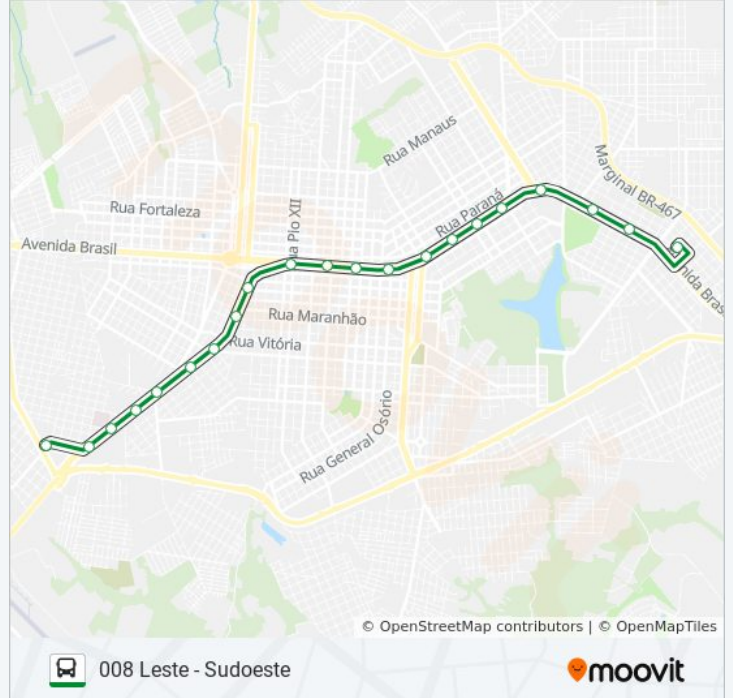

**Sentido: Terminal Leste**

21 pontos

[VER OS HORÁRIOS DA LINHA](#)

Terminal Urbano Sudoeste

Avenida Tancredo Neves, 3443

Avenida Tancredo Neves, 3303

Avenida Tancredo Neves, 2785

Avenida Tancredo Neves, 2320

Avenida Tancredo Neves, 1813

Avenida Tancredo Neves, 1382

Avenida Tancredo Neves, 7273

Rua Rio De Janeiro, 2802

Avenida Brasil, 1183

Avenida Brasil, 6937

Avenida Brasil, 6563

Avenida Brasil, 6250

Avenida Brasil, 2568

Rua Engenheiro Rebouças, 1935

Avenida Brasil, 1769

Avenida Brasil, 4395

Avenida Brasil, 3827

Avenida Brasil, 2990

Avenida Brasil, 6313

Terminal Urbano Leste

**Informações da linha de ônibus 008 LESTE - SUDOESTE****Sentido:** Terminal Leste**Paradas:** 21**Duração da viagem:** 27 min**Resumo da linha:**