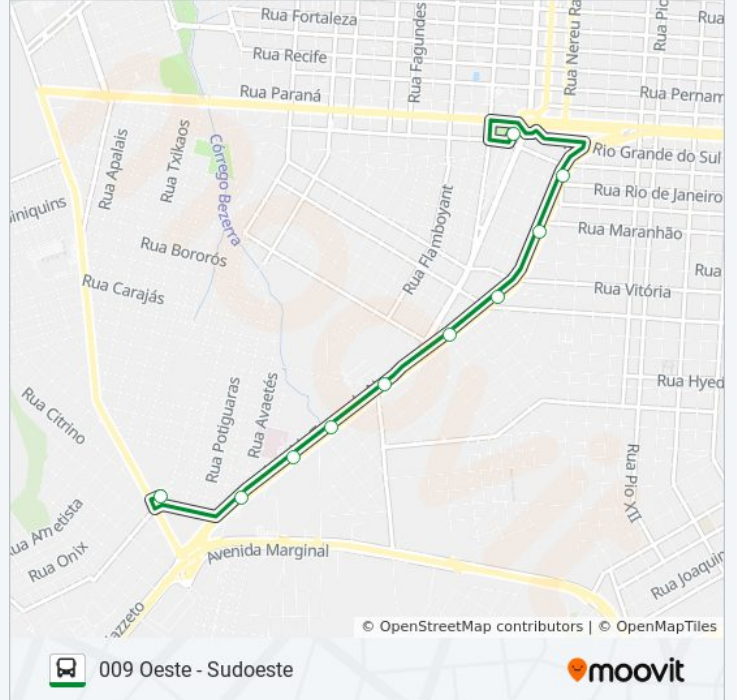

Sentido: Terminal Oeste

10 pontos

[VER OS HORÁRIOS DA LINHA](#)

Terminal Urbano Sudoeste

Avenida Tancredo Neves, 3443

Avenida Tancredo Neves, 3303

Avenida Tancredo Neves, 2785

Avenida Tancredo Neves, 2320

Avenida Tancredo Neves, 1813

Avenida Tancredo Neves, 1382

Avenida Tancredo Neves, 7273

Rua Rio De Janeiro, 2802

Terminal Urbano Oeste

Horários da linha de ônibus 009 OESTE - SUDOESTE

Tabela de horários sentido Terminal Oeste

Sentido: Terminal Sudoeste

10 pontos

[VER OS HORÁRIOS DA LINHA](#)

Terminal Urbano Oeste

Avenida Tancredo Neves, 457

Avenida Tancredo Neves, 840

Avenida Tancredo Neves, 1453

Avenida Tancredo Neves, 1813

Sentido: Terminal Sudoeste

Paradas: 10

Duração da viagem: 12 min

Resumo da linha:

Os horários e os mapas do itinerário da linha de ônibus 009 OESTE - SUDOESTE estão disponíveis, no formato PDF offline, no site: moovitapp.com. Use o [Moovit App](#) e viaje de transporte público por Cascavel! Com o Moovit você poderá ver os horários em tempo real dos ônibus, trem e metrô, e receber direções passo a passo durante todo o percurso!