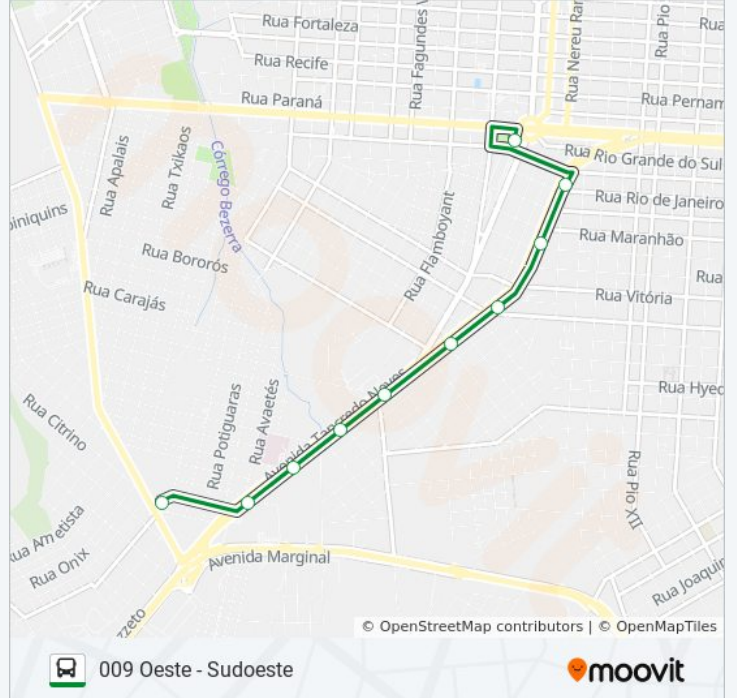

009 OESTE - SUDOESTE

Oeste - Sudoeste

Use O App

A linha de ônibus 009 OESTE - SUDOESTE | (Oeste - Sudoeste) tem 2 itinerários.

(1) Terminal Oeste: 05:30 - 21:15(2) Terminal Sudoeste: 05:12 - 21:30

Use o aplicativo do Moovit para encontrar a estação de ônibus da linha 009 OESTE - SUDOESTE mais perto de você e descubra quando chegará a próxima linha de ônibus 009 OESTE - SUDOESTE.

Sentido: Terminal Oeste

10 pontos

[VER OS HORÁRIOS DA LINHA](#)

Terminal Urbano Sudoeste

Avenida Tancredo Neves, 3443

Avenida Tancredo Neves, 3303

Avenida Tancredo Neves, 2785

Avenida Tancredo Neves, 2320

Avenida Tancredo Neves, 1813

Avenida Tancredo Neves, 1382

Avenida Tancredo Neves, 7273

Rua Rio De Janeiro, 2802

Terminal Urbano Oeste

Horários da linha de ônibus 009 OESTE - SUDOESTE

Tabela de horários sentido Terminal Oeste

Sentido: Terminal Sudoeste

10 pontos

[VER OS HORÁRIOS DA LINHA](#)

Terminal Urbano Oeste

Avenida Tancredo Neves, 457

Avenida Tancredo Neves, 840

Avenida Tancredo Neves, 1453

Avenida Tancredo Neves, 1813