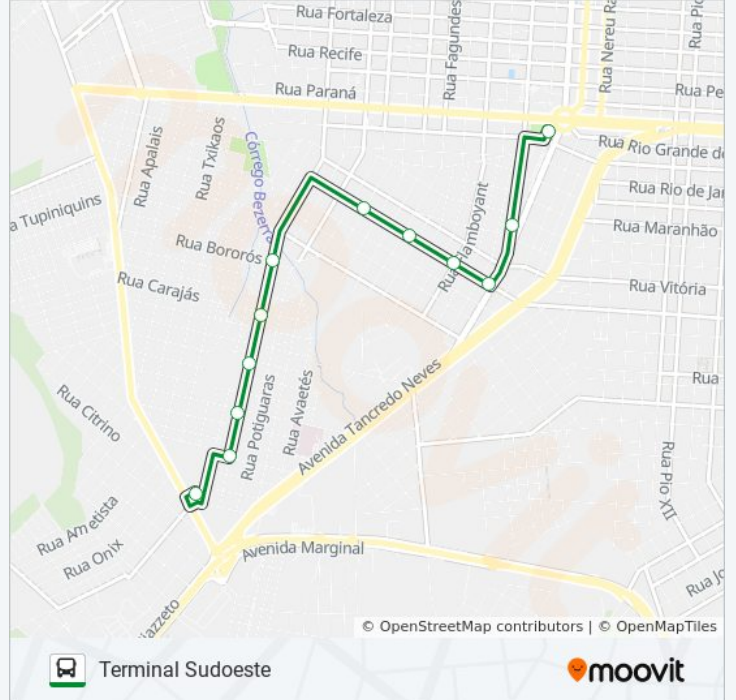

Os horários e os mapas do itinerário da linha de ônibus 160 SANTO ONOFRE estão disponíveis, no formato PDF offline, no site: moovitapp.com. Use o [Moovit App](https://moovitapp.com) e viaje de transporte público por Cascavel! Com o Moovit você poderá ver os horários em tempo real dos ônibus, trem e metrô, e receber direções passo a passo durante todo o percurso!

[Sobre o Moovit](#) • [Soluções MaaS](#) • [Países atendidos](#) • [Comunidade Mooviter](#)

© 2024 Moovit - Todos os direitos reservados

Confira os horários de chegada em tempo real!