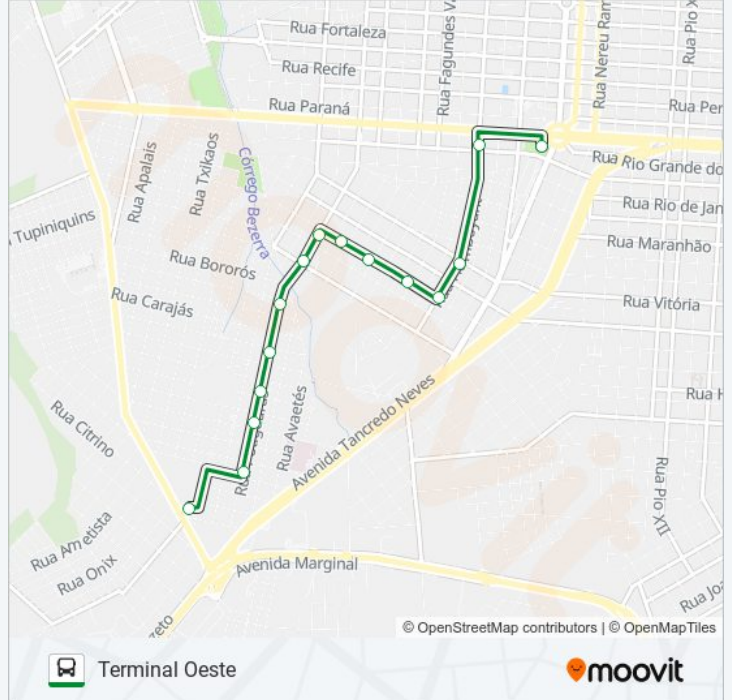

160 SANTO ONOFRE

Terminal Oeste

Use O App

A linha de ônibus 160 SANTO ONOFRE | (Terminal Oeste) tem 2 itinerários.

(1) Terminal Oeste: 00:00 - 23:50 (2) Terminal Sudoeste: 00:15 - 23:30

Use o aplicativo do Moovit para encontrar a estação de ônibus da linha 160 SANTO ONOFRE mais perto de você e descubra quando chegará a próxima linha de ônibus 160 SANTO ONOFRE.

Sentido: Terminal Oeste

15 pontos

[VER OS HORÁRIOS DA LINHA](#)

Terminal Urbano Sudoeste

Rua Potiguaras, 542

Rua Potiguara, 661-769

Rua Potiguara, 1124-1230

Rua Potiguara, 1390

Rua Flamboyant, 1608

Terminal Urbano Oeste

Horários da linha de ônibus 160 SANTO ONOFRE

Tabela de horários sentido Terminal Oeste

domingo	05:45 - 23:50
segunda-feira	04:50 - 23:50
terça-feira	00:00 - 23:50
quarta-feira	00:00 - 23:50
quinta-feira	00:00 - 23:50
sexta-feira	00:00 - 23:50
sábado	00:00 - 23:50

Informações da linha de ônibus 160 SANTO ONOFRE**Sentido:** Terminal Oeste**Paradas:** 15**Duração da viagem:** 12 min**Resumo da linha:**

Sentido: Terminal Sudoeste

12 pontos

[VER OS HORÁRIOS DA LINHA](#)