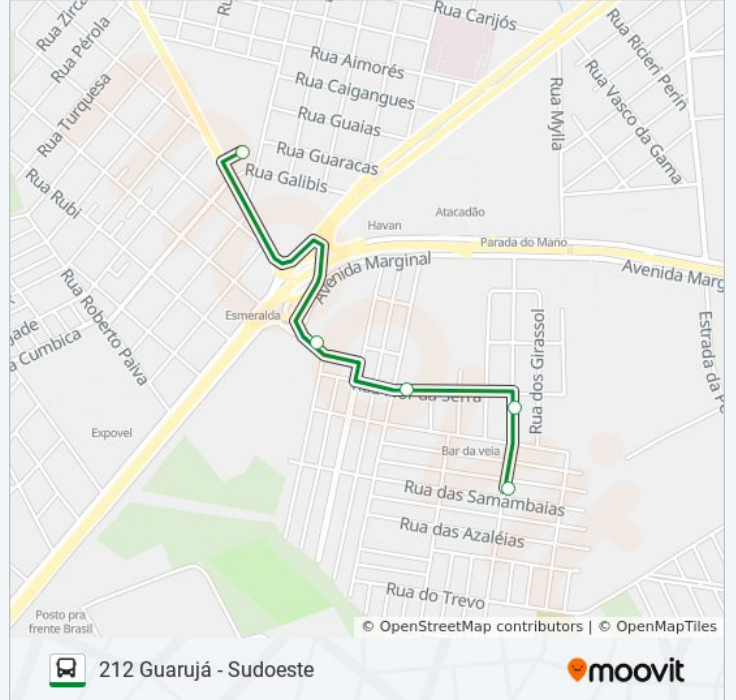

Avenida Marginal, 3917-4091

Rua São Paulo, 2600

Sábado

11:40 - 23:10

Informações da linha de ônibus 212 GUARUJÁ - SUDOESTE

Sentido: Terminal Oeste (Via Aeroporto)

Paradas: 16

Duração da viagem: 21 min

Resumo da linha:

 [Mapa da linha 212 GUARUJÁ - SUDOESTE de ônibus](#)

Sentido: Terminal Sudoeste

5 pontos

[VER OS HORÁRIOS DA LINHA](#)

Rua Gralha-Azul, 741-801

Avenida Gralha Azul, 513

Rua Flor-Da-Serra | Supermercado Gatti

Núcleo Industrial

Terminal Urbano Sudoeste

Horários da linha de ônibus 212 GUARUJÁ - SUDOESTE

Tabela de horários sentido Terminal Sudoeste

Domingo	05:40
Segunda-feira	05:30
Terça-feira	05:30
Quarta-feira	05:30
Quinta-feira	05:30
Sexta-feira	05:30
Sábado	05:30

Informações da linha de ônibus 212 GUARUJÁ - SUDOESTE

Sentido: Terminal Sudoeste

Paradas: 5

Duração da viagem: 4 min

Resumo da linha:

Os horários e os mapas do itinerário da linha de ônibus 212 GUARUJÁ - SUDOESTE estão disponíveis, no formato PDF offline, no site: moovitapp.com. Use o [Moovit App](#) e viaje de transporte público por Cascavel! Com o Moovit você poderá ver os horários em tempo real dos ônibus, trem e metrô, e receber direções passo a passo durante todo o percurso!