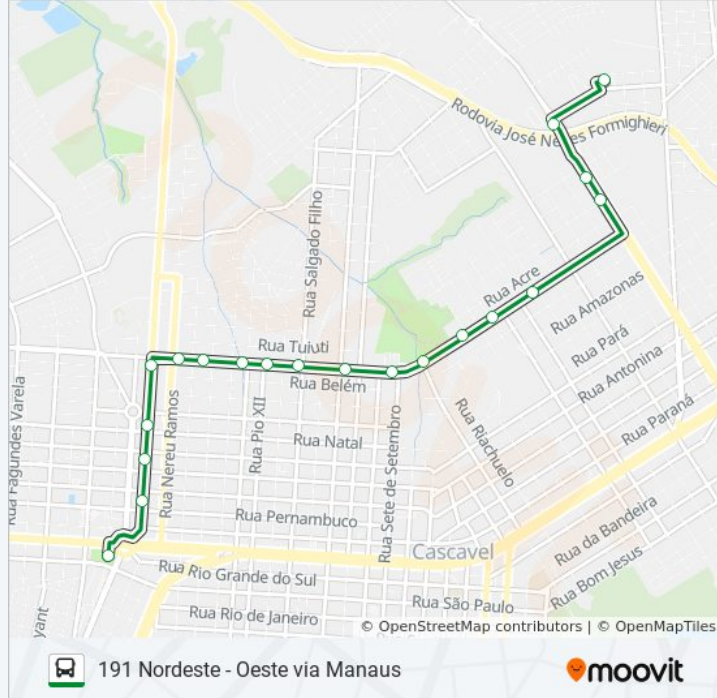

Rua Manaus, 1006

Avenida Barão Do Rio Branco, 1567

Avenida Barão Do Rio Branco, 1972

Terminal Urbano Nordeste

**Horários da linha de ônibus 191 NORDESTE - OESTE VIA MANAUS**

Tabela de horários sentido Terminal Nordeste

### Sentido: Terminal Oeste

20 pontos

[VER OS HORÁRIOS DA LINHA](#)

Terminal Urbano Nordeste

Pr-180, 9623

Avenida Barão Do Rio Branco, 1793-1817

Avenida Barão Do Rio Branco, 1721

Rua Manaus, 1006

### Informações da linha de ônibus 191 NORDESTE - OESTE VIA MANAUS

**Sentido:** Terminal Oeste

**Paradas:** 20

**Duração da viagem:** 16 min

**Resumo da linha:**

Rua Jorge Lacerda, 306

Terminal Urbano Oeste

Os horários e os mapas do itinerário da linha de ônibus 191 NORDESTE - OESTE VIA MANAUS estão disponíveis, no formato PDF offline, no site: [moovitapp.com](https://moovitapp.com). Use o [Moovit App](#) e viaje de transporte público por Cascavel! Com o Moovit você poderá ver os horários em tempo real dos ônibus, trem e metrô, e receber direções passo a passo durante todo o percurso!