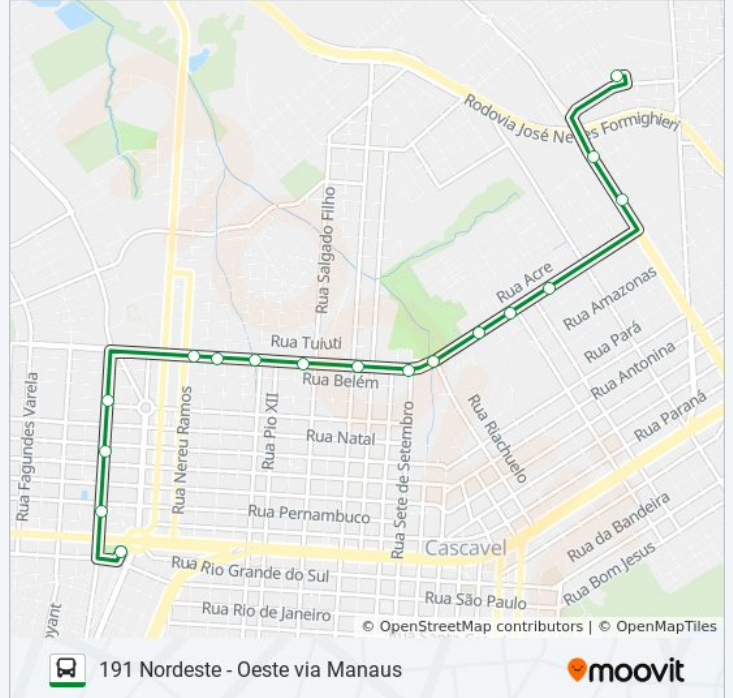

Use o aplicativo do Moovit para encontrar a estação de ônibus da linha 191 NORDESTE - OESTE VIA MANAUS mais perto de você e descubra quando chegará a próxima linha de ônibus 191 NORDESTE - OESTE VIA MANAUS.

**Sentido: Terminal Nordeste**

17 pontos

[VER OS HORÁRIOS DA LINHA](#)

Terminal Urbano Oeste

Prefeitura

Unipar

Rua Presidente Juscelino Kubitscheck, 1842

Rua Manaus, 3555

Rua Manaus, 1006

Avenida Barão Do Rio Branco, 1567

Avenida Barão Do Rio Branco, 1972

Terminal Urbano Nordeste

**Horários da linha de ônibus 191 NORDESTE - OESTE VIA MANAUS**

Tabela de horários sentido Terminal Nordeste

### Sentido: Terminal Oeste

20 pontos

[VER OS HORÁRIOS DA LINHA](#)

Terminal Urbano Nordeste

Pr-180, 9623

Avenida Barão Do Rio Branco, 1793-1817

Avenida Barão Do Rio Branco, 1721

Rua Manaus, 1006