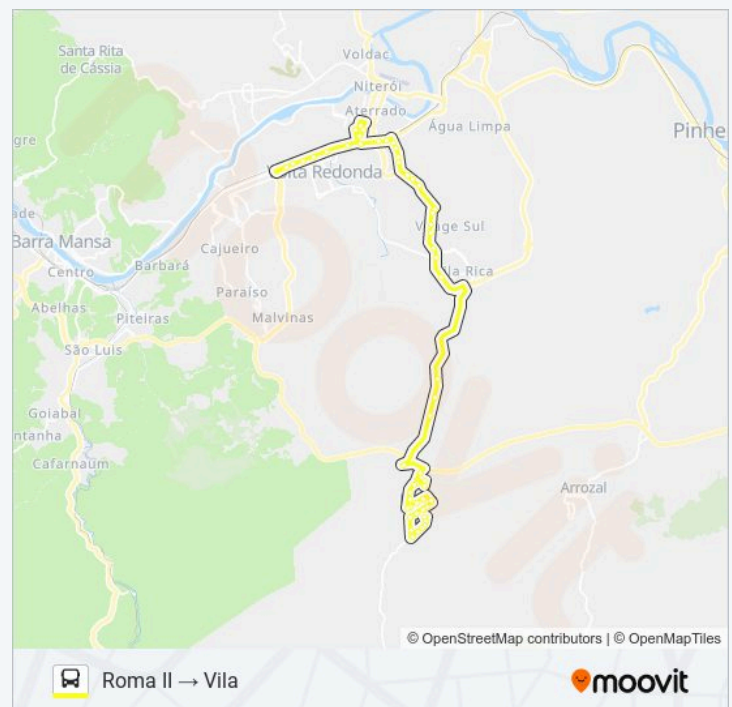

Informações da linha de ônibus 180

Sentido: Roma II → Vila

Paradas: 59

Duração da viagem: 48 min

Resumo da linha:

Rodovia Dos Metalúrgicos, 6004

Rodovia Tancredo Neves (Vrd- Um), 3686

Vrd-001 - C. Reserva Do Vale