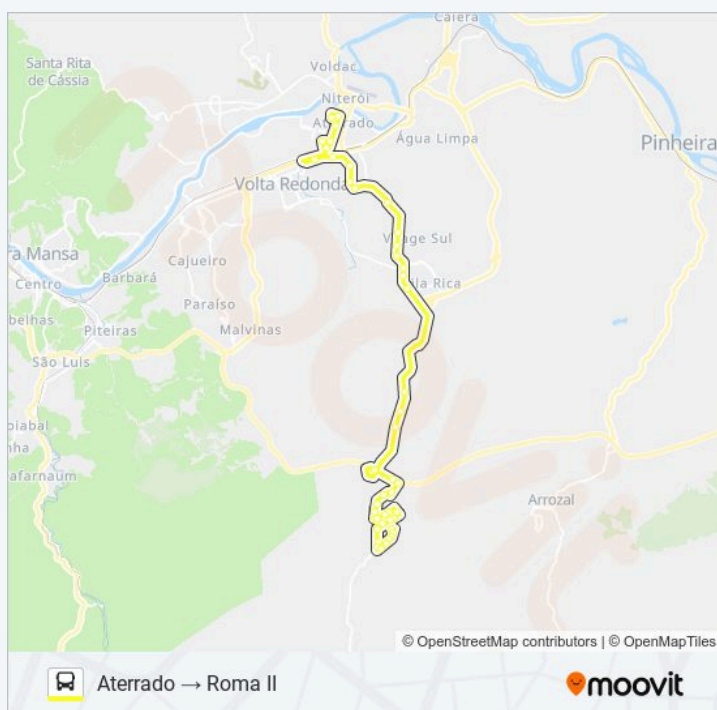

Rodovia Dos Metalúrgicos, 6004

Br-116 - Base C.C.R.

Br-116 - B. Roma / Hospital

Br-116 - B. Rio Das Flores / B. Roma

Rua 19 De Novembro, 8

Unid. Saúde Roma I

Vrd-001 - Residencial Bela Roma

Vrd-001 - Residencial Vila Jardim

Horários da linha de ônibus 180

Tabela de horários sentido Aterrado → Roma II

domingo	Fora de Operação
segunda-feira	06:50 - 18:45
terça-feira	06:50 - 18:45
quarta-feira	06:50 - 18:45
quinta-feira	06:50 - 18:45
sexta-feira	06:50 - 18:45
sábado	Fora de Operação

Informações da linha de ônibus 180

Sentido: Aterrado → Roma II

Paradas: 46

Duração da viagem: 42 min

Resumo da linha:

Vrd-001 - Residencial Village Roma

Avenida Olímpio Teixeira, 463-617

Avenida Olímpio Teixeira, 245-461

Avenida Olímpio Teixeira, 1-243

Rua Siriema, 80-150

Avenida Faisão, 118

Ponto Final - Linha 125

Avenida Faisão, 470

Avenida Faisão, 608-684

Rua Rolinha, 35

Estrada Da Companhia, 1770