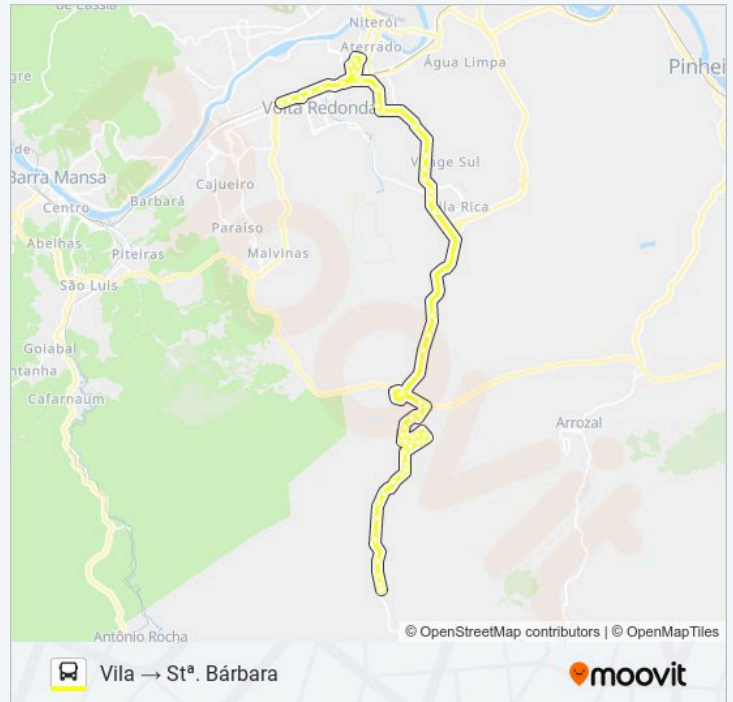

Informações da linha de ônibus 180

Sentido: Vila → St^a. Bárbara

Paradas: 53

Duração da viagem: 49 min

Resumo da linha:

Vrd-001 - Residencial Village Roma

Avenida Olímpio Teixeira, 463-617

Avenida Olímpio Teixeira, 245-461