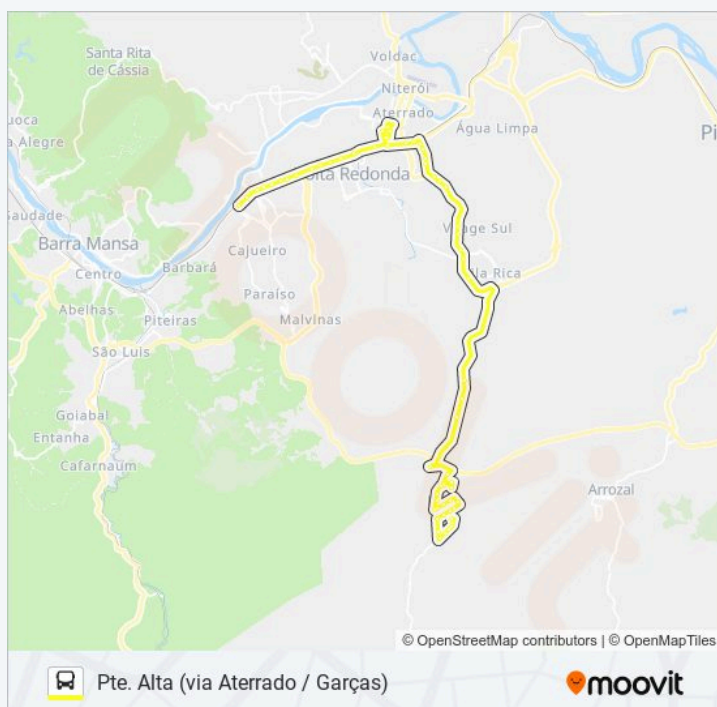

Estrada Cabeceira Do Brandão, 3

Unid. Saúde Roma I

Rua Dezenove De Abril, 383-413

Rua 19 De Novembro, 8

Horários da linha de ônibus 180

Tabela de horários sentido Pte. Alta (via Aterrado / Garças)

domingo	05:20 - 22:40
segunda-feira	Fora de Operação
terça-feira	Fora de Operação
quarta-feira	Fora de Operação
quinta-feira	Fora de Operação
sexta-feira	Fora de Operação
sábado	05:20 - 22:40

Informações da linha de ônibus 180

Sentido: Pte. Alta (via Aterrado / Garças)

Paradas: 64

Duração da viagem: 48 min

Resumo da linha:

Unid. Saúde Roma I

Vrd-001 - E. M. Dom Waldir Calheiros

Estrada Cabeceira Do Rio Brandão, 191