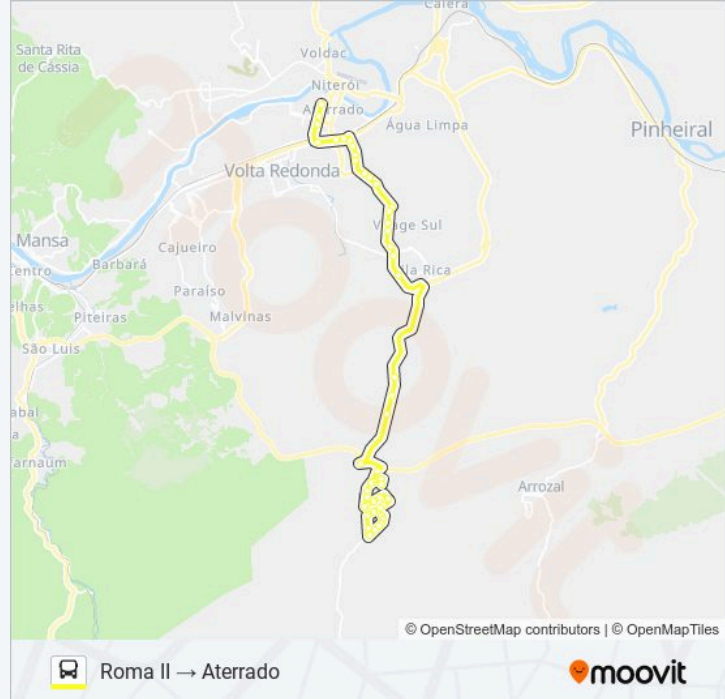

Vrd-001 - Residencial Vila Jardim

Vrd-001 - Residencial Bela Roma

Estrada Cabeceira Do Brandão, 3

Unid. Saúde Roma I

Rua Dezenove De Abril, 383-413

Rua 19 De Novembro, 8

Unid. Saúde Roma I

Vrd-001 - E. M. Dom Waldir Calheiros

Estrada Cabeceira Do Rio Brandão, 191

Vrd-001, 191

Rodovia Dos Metalúrgicos, 6004

Rodovia Tancredo Neves (Vrd- Um), 3686

Vrd-001 - C. Reserva Do Vale

Vrd-001 - B. Vila Rica

Vrd-001 - B. Casa De Pedra

Vrd-001 - B. Jardim Tiradentes

Vrd-001 - Unimed Volta Redonda

Vrd-001 - B. Jardim Belvedere

Vrd-001 - B. Vivendas Do Lago

Vrd-001 - Portal Da Saudade

Vrd-001 - Shopping Park Sul

Vrd-001 - Spani / Atacadão

Vrd-001 - Res. Santa Luzia

Rua Capitão Benedito Lopes Bragança, 689

Rua Capitão Benedito Lopes Bragança, 537

Rua Capitão Benedito Lopes Bragança, 269

Rua Capitão Benedito Lopes Bragança, 125

Avenida Amaral Peixoto, 775

Av. Amaral Peixoto - Light

Av. Amaral Peixoto - Sentido Aterrado

Br-494 - Prefeitura De Volta Redonda

Câmara Municipal Volta Redonda