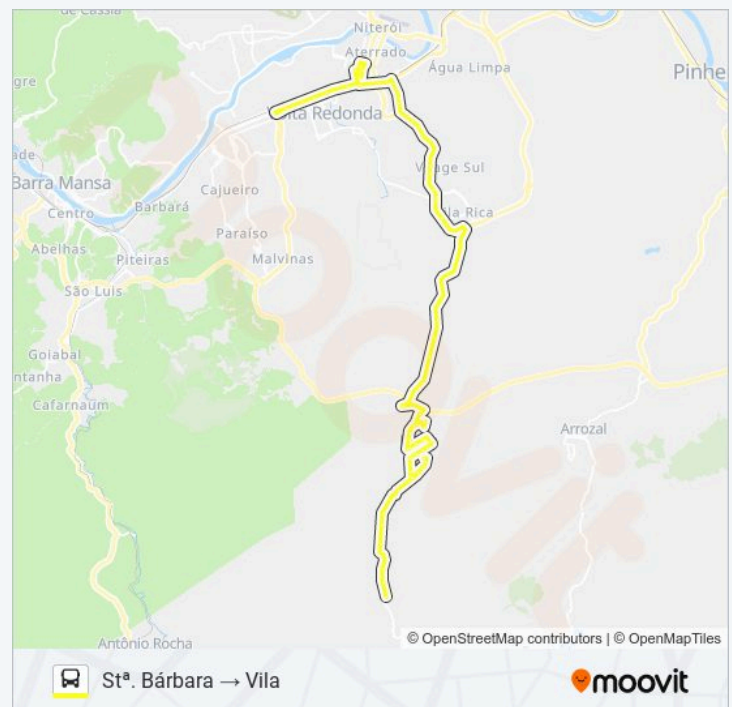

Sentido: St^a. Bárbara → Vila

72 pontos

[VER OS HORÁRIOS DA LINHA](#)

Vrd-001 - Igreja St^a. Bárbara

Vrd-001 - Santa Bárbara

Estrada Francisco Vilela Arantes, 5350

Estrada Francisco Vilela Arantes, 140

Estrada Francisco Vilela Arantes, 140

Estr. Francisco Vilela Arantes

Estrada Francisco Vilela Arantes, 140

Vrd-001

Vrd-001, 1940

Vrd-001 - Residencial Gladiador

Estrada Getulândia, 207

Estrada Getulândia, 293

Estrada Getulândia, 413

Estrada Getulândia, 499

Estrada Getulândia, 629

Parada - B. Parque Das Garças

Estrada Getulândia, 629

Estrada Getulândia, 499

Estrada Getulândia, 413

Estrada Getulândia, 293

Estrada Getulândia, 207

Estrada Da Companhia, 1917

Vrd-001, 1770

Estrada Da Companhia, 1341

Rua Gaivota, 22

Avenida Faisão, 469

Avenida Faisão, 213

Rua Siriema 289

Rua Siriema, 89

Avenida Olímpio Teixeira, 150

Tabela de horários sentido St^a. Bárbara → Vila

domingo	Fora de Operação
segunda-feira	05:15 - 19:00
terça-feira	05:15 - 19:00
quarta-feira	05:15 - 19:00
quinta-feira	05:15 - 19:00
sexta-feira	05:15 - 19:00
sábado	Fora de Operação

Informações da linha de ônibus 180

Sentido: St^a. Bárbara → Vila

Paradas: 72

Duração da viagem: 57 min

Resumo da linha: