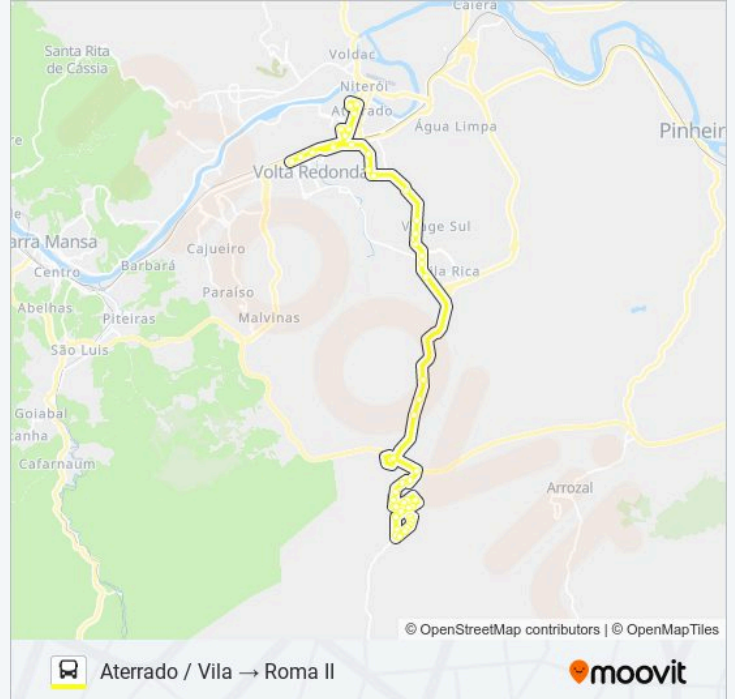

Rua Siriema, 80-150

Avenida Faisão, 118

Ponto Final - Linha 125

Avenida Faisão, 470

Avenida Faisão, 608-684

Rua Rolinha, 35

Estrada Da Companhia, 1770

Estrada Da Companhia, 1940-1996

Estrada Getulândia, 207

Estrada Getulândia, 293

Estrada Getulândia, 413

Estrada Getulândia, 499

Estrada Getulândia, 629

Sentido: Aterrado → Roma II

46 pontos

[VER OS HORÁRIOS DA LINHA](#)