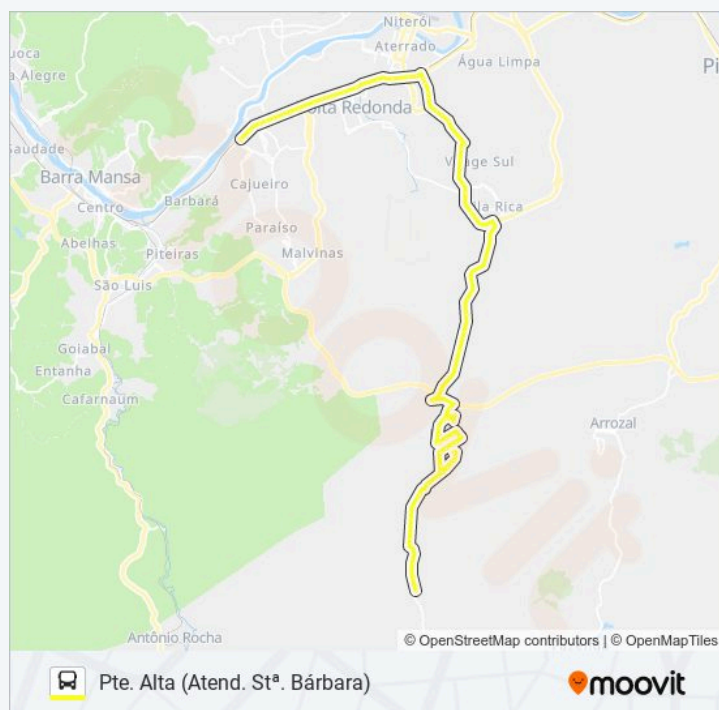

Duração da viagem: 49 min
Resumo da linha:

Vrd-001 - Residencial Gladiador

Estrada Getulândia, 207

Estrada Getulândia, 293

Estrada Getulândia, 413

Estrada Getulândia, 499

Estrada Getulândia, 629

Parada - B. Parque Das Garças

Estrada Getulândia, 629

Estrada Getulândia, 499

Estrada Getulândia, 413

Estrada Getulândia, 293

Estrada Getulândia, 207

Estrada Da Companhia, 1917

Vrd-001, 1770

Estrada Da Companhia, 1341

Rua Gaivota, 22

Avenida Faisão, 469

Avenida Faisão, 213

Rua Siriema 289

Rua Siriema, 89

Avenida Olímpio Teixeira, 150

Avenida Olímpio Teixeira, 246-462

Avenida Olímpio Teixeira, 464-618

Vrd-001 - Residencial Village Roma

Vrd-001 - Residencial Vila Jardim

Vrd-001 - Residencial Bela Roma

Estrada Cabeceira Do Brandão, 3

Unid. Saúde Roma I

Rua Dezenove De Abril, 383-413

Rua 19 De Novembro, 8

Unid. Saúde Roma I

Vrd-001 - E. M. Dom Waldir Calheiros