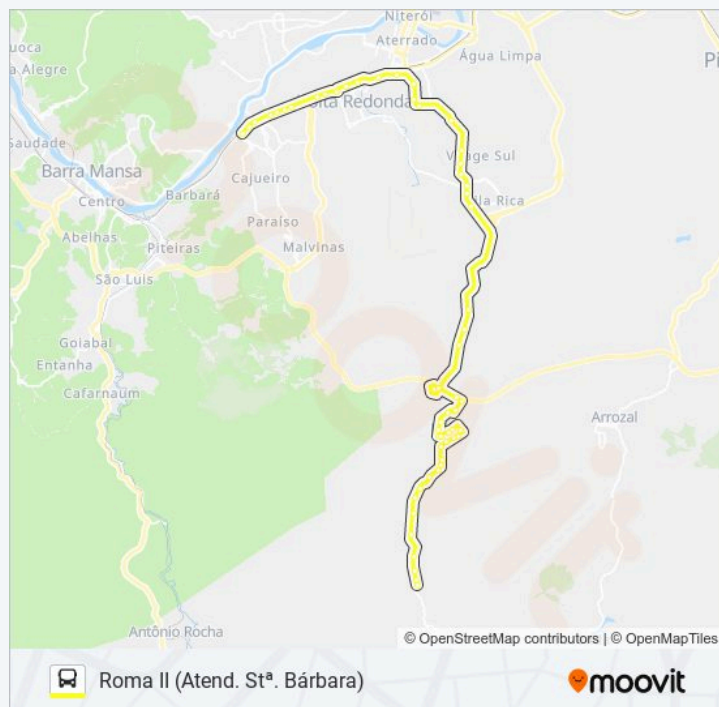

Vrd-001 - Residencial Village Roma

Avenida Olímpio Teixeira, 463-617

Avenida Olímpio Teixeira, 245-461

Avenida Olímpio Teixeira, 1-243

Rua Siriema, 80-150

Avenida Faisão, 118

Ponto Final - Linha 125

Avenida Faisão, 470