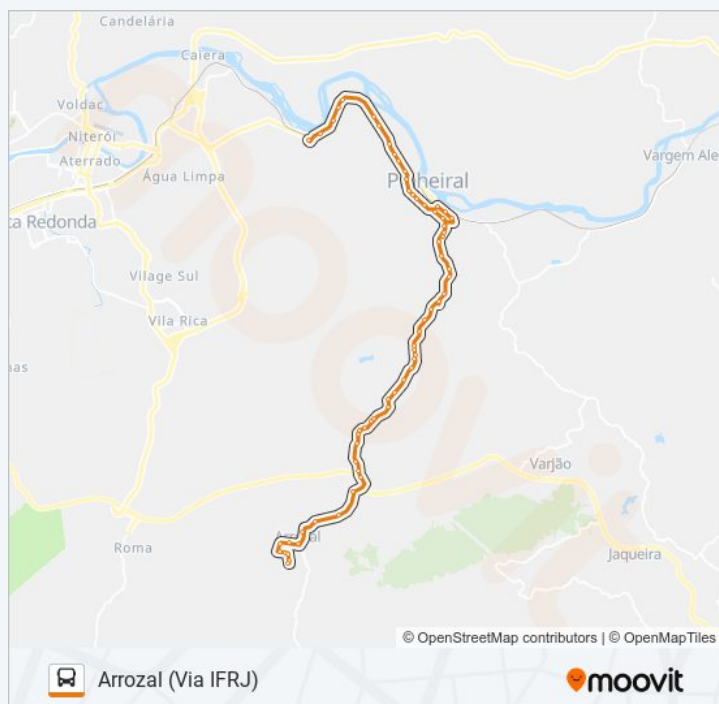

Rua Dona Isaura Rosa, 34

Condomínio Jatobá

Travessa Da Cachoeira, 67

Rua Sebastião Dias Da Rocha, 106

Ginásio Poliesportivo Ururahy Guimarães

Parada - Dist. Arrozal

Sentido: Arrozal (Via IFRJ)

63 pontos

[VER OS HORÁRIOS DA LINHA](#)

Parada - B. Três Poços

Rodovia Volta Redonda - Pinheiral, 4497-5087

Avenida Nilton Pena Botelho, 4236

Rodovia Volta Redonda - Pinheiral, 3421-3879

Rodovia Volta Redonda - Pinheiral, 3421-3879

Avenida Nilton Pena Botelho, 1723

Avenida Nilton Pena Botelho, 1115

Avenida Nilton Pena Botelho, 673-749

Avenida Nilton Pena Botelho, 505-561

Avenida Nilton Pena Botelho, 325-385

Avenida Nilton Pena Botelho, 1-37

Rua João Batista Faria, 211

Rua Helena Corrêa De Miranda, 1517-1635

Rua Treze De Maio, 113-149

Rua Helena Corrêa De Miranda, Salgado Filho

Rua Helena Corrêa De Miranda, 745-959

Hospital Municipal De Pinheiral

Rua José Breves, 269

Terminal José Breves

Rua Cel Joaquim Ferreira Ribeiro, 127

Rua Benedito Honorato, 148

Rodovia Benjamin Constant, 280-286

Beco Chalet, 25

Horários da linha de ônibus P435

Tabela de horários sentido Arrozal (Via IFRJ)

domingo	Fora de Operação
segunda-feira	17:50 - 22:20
terça-feira	17:50 - 22:20
quarta-feira	17:50 - 22:20
quinta-feira	17:50 - 22:20
sexta-feira	17:50 - 22:20
sábado	Fora de Operação

Informações da linha de ônibus P435

Sentido: Arrozal (Via IFRJ)

Paradas: 63

Duração da viagem: 44 min

Resumo da linha: