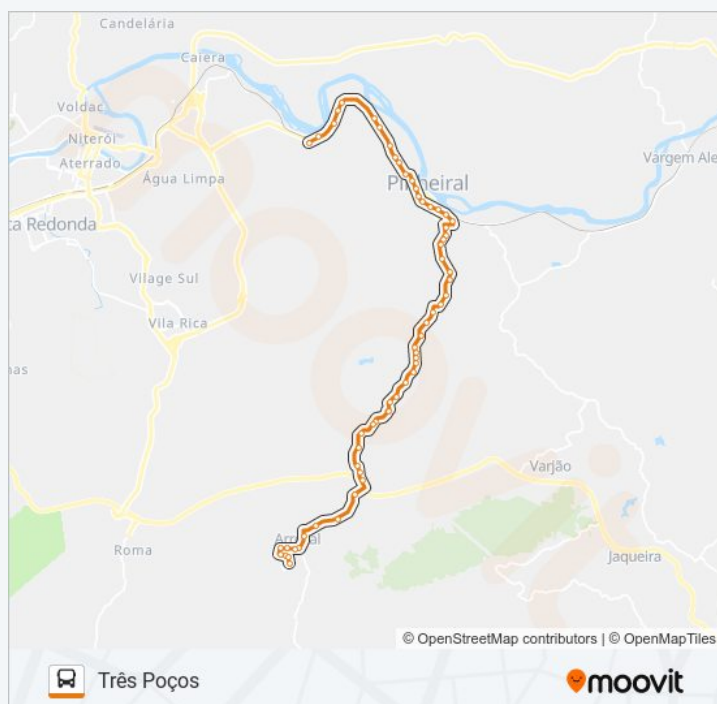

Horários da linha de ônibus P435

Tabela de horários sentido Três Poços

domingo	Fora de Operação
segunda-feira	06:00 - 19:00
terça-feira	06:00 - 19:00
quarta-feira	06:00 - 19:00
quinta-feira	06:00 - 19:00
sexta-feira	06:00 - 19:00
sábado	Fora de Operação

Informações da linha de ônibus P435

Sentido: Três Poços

Paradas: 59

Duração da viagem: 53 min

Resumo da linha:

Rodovia Benjamin Constant, 4531-4895

Rodovia Benjamin Constant, 4437-4529

B. & F. - Laboratório De Metrologia