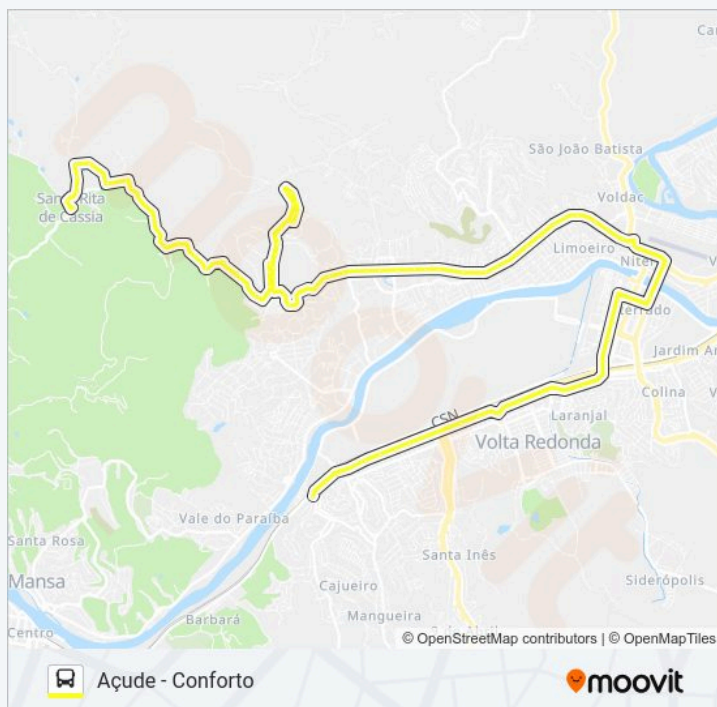

Informações da linha de ônibus 500

Sentido: Açude (Atend. Santa Rita)

Paradas: 74

Duração da viagem: 45 min

Resumo da linha:

Avenida Sávio Cota De Almeida Gama, 1872

Avenida Sávio Cota De Almeida Gama, 2168-2214