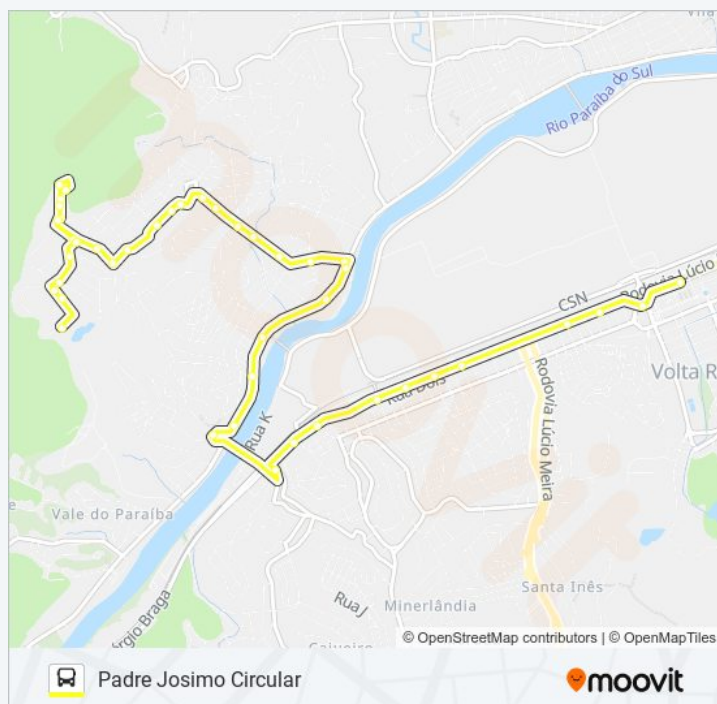

Br-494 - Passarela Aterrado

Br-494 - B. Jardim Paraíba

Av. Trabalhadores - Rodoviária

Av. Trabalhadores - U.F.F.

Av. Trabalhadores - Praça Juarez Antunes

Av. Trabalhadores - Sider Shopping

Sentido: Padre Josimo → Vila Santa Cecília

43 pontos

[VER OS HORÁRIOS DA LINHA](#)

Parada - B. Padre Josimo Tavares

Rua 28, 131

Rua 28, 51

Rua 21, 227-273

E. M. Palmares

Rua 15, 399

Rua Treze De Novembro, 446

Rua Treze De Novembro, 586

Rua Treze De Novembro, 606

Rua Treze De Novembro, 107

Rua Treze De Novembro, 535

Rua Treze De Novembro, 415

Rua 14, 310

Rua 14, 107-223

Rua 14, 615

Rua 1, 553

Rua 1, 251

Rua 1, 141

Rua Manoel Garrincha, 91

E. M. Jesus Menino

Rua Dos Mineiros, 941

Rua Dos Mineiros, 705-749

Rua Dos Mineiros, 610

Horários da linha de ônibus 510

Tabela de horários sentido Padre Josimo → Vila Santa Cecília

domingo	Fora de Operação
segunda-feira	00:10 - 08:00
terça-feira	00:10 - 08:00
quarta-feira	00:10 - 08:00
quinta-feira	00:10 - 08:00
sexta-feira	00:10 - 08:00
sábado	00:10 - 14:00

Informações da linha de ônibus 510

Sentido: Padre Josimo → Vila Santa Cecília

Paradas: 43

Duração da viagem: 21 min

Resumo da linha: