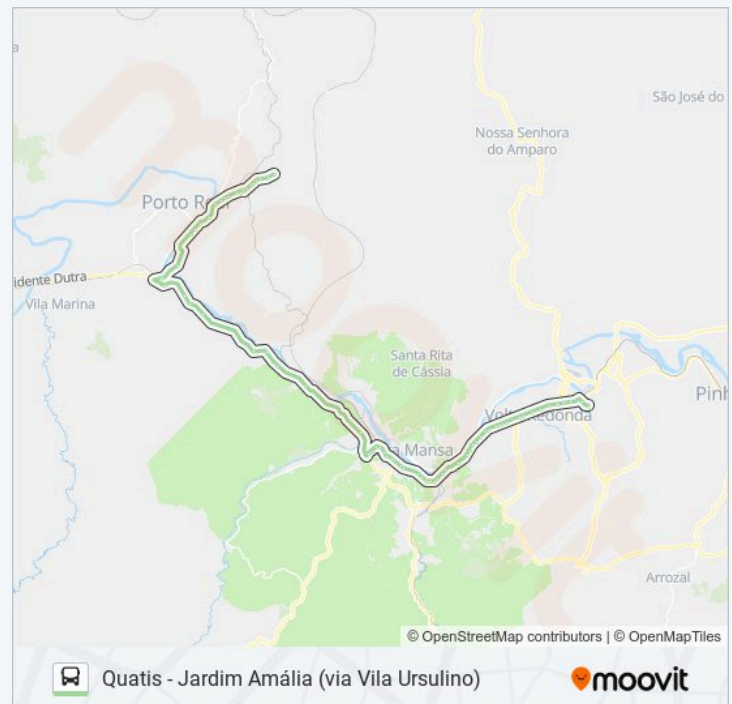

Paradas: 72

Duração da viagem: 90 min

Resumo da linha:

Br-116 - B. Cantagalo (Dupont)

Br-116 - F.M.C. Barra Mansa

Br-116 - B. Vila Ursulino

Av. Ministro Amaral Peixoto, 634

Av. Min. Amaral Peixoto - Prox. Mirante Recanto