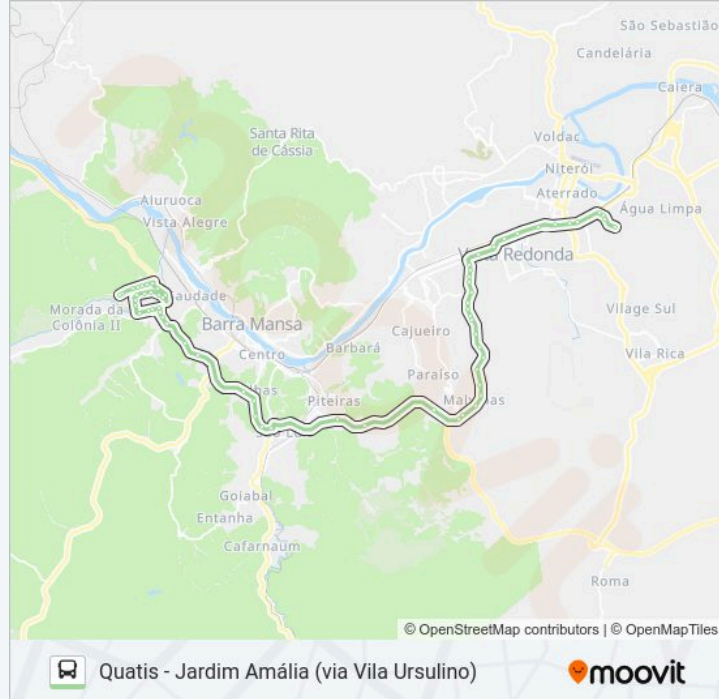

Br-393 - Div. V. Redonda / B. Mansa

Br-393, 743

Br-393 - Passarela Nove De Abril

Br-393 - B. Assunção

Br-393 - B. Malvinas

Br-393, 2012

Br-393 - B. Jardim Guanabara

Br-393 - B. Jardim Redentor

Br-393, 620

Br-393 - B. Boa Vista II

Br-116 - B. Boa Vista I

Br-116 - B. Vila Principal

Br-116 - Lot. Chinês / Piteiras

Passarela Monte Cristo

Rua Joaquim De Moraes, 286

Rua Monsenhor Costa, 180

Passarela Independência / Abelhas

Br-116 - B. Abelhas

Br-116 - B. Cantagalo

Br-116 - B. São Vicente

Estrada Governador Chagas Freitas, 88

Estrada Governador Chagas Freitas, 254-270

Rua Padre Norberto Prittivity, 48

Praça Morada Do Vale

Rua Risolêta Neves, 180

Rua Risolêta Neves, 260

Passarela Prof° Luiz Vallejo

Rua Renata Bello, 1394

Rua Renata Bello, 1066

Rua Renata Bello, 905

Rua Renata Bello, 736

Rua Renata Bello, 452