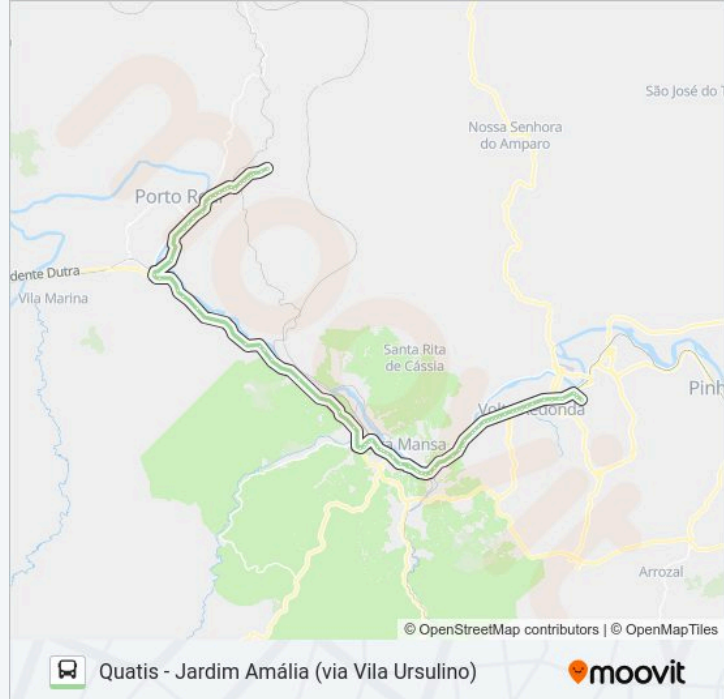

Avenida Ministro Amaral Peixoto, 222

Avenida Ministro Amaral Peixoto, 462

Av. Min. Amaral Peixoto - Prox. Mirante Recanto

Avenida Ministro Amaral Peixoto, 834

Br-116 - B. Vila Ursulino

Br-116 - Edimetal

Br-116 - F.M.C. Barra Mansa

Br-116 - B. Cantagalo (Dupont)

Br-116 - Cilibras Barra Mansa (White Martins)

Br-116 - B. Pombal

Br-116 - B. Pombal (Parque De Torres)

Br-116 - Pedreira Pombal

Br-116 - B. Primavera (P.R.F)

Br-116 - P.N. Sr^a. Remédios