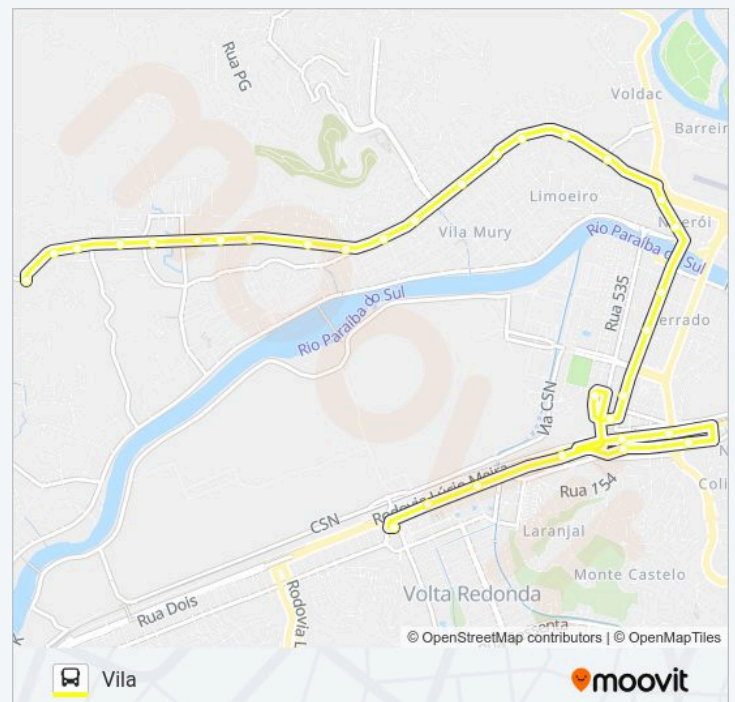

Avenida Sávio Cota De Almeida Gama, 755

Avenida Sávio Cota De Almeida Gama, 303

Br-494 - Voldac / Niterói

Br-494 - Praça Aprígio Cravo

Br-494 - Av. Paulo De Frontin, 947

Br-494 - Av. Paulo De Frontin, 737

Br-494 - Av. Paulo De Frontin, 243

Br-494 - Passarela Aterrado

Br-494 - B. Jardim Paraíba

Br-393 - Passarela Aterrado

Horários da linha de ônibus 525A

Tabela de horários sentido Vila

domingo	Fora de Operação
segunda-feira	04:55 - 23:59
terça-feira	04:55 - 23:59
quarta-feira	04:55 - 23:59
quinta-feira	04:55 - 23:59
sexta-feira	04:55 - 23:59
sábado	05:10 - 14:55

Informações da linha de ônibus 525A

Sentido: Vila

Paradas: 32

Duração da viagem: 26 min

Resumo da linha:

Br-393 - Viaduto Heitor Leite Franco

Av. Amaral Peixoto - Light

Av. Amaral Peixoto - Sentido Vila

Av. Trabalhadores - Rodoviária

Av. Trabalhadores - U.F.F.

Av. Trabalhadores - Sider Shopping

Av. Trabalhadores - Praça Juarez Antunes

Sentido: Vila (via J. Cidade do Aço)

38 pontos

[VER OS HORÁRIOS DA LINHA](#)