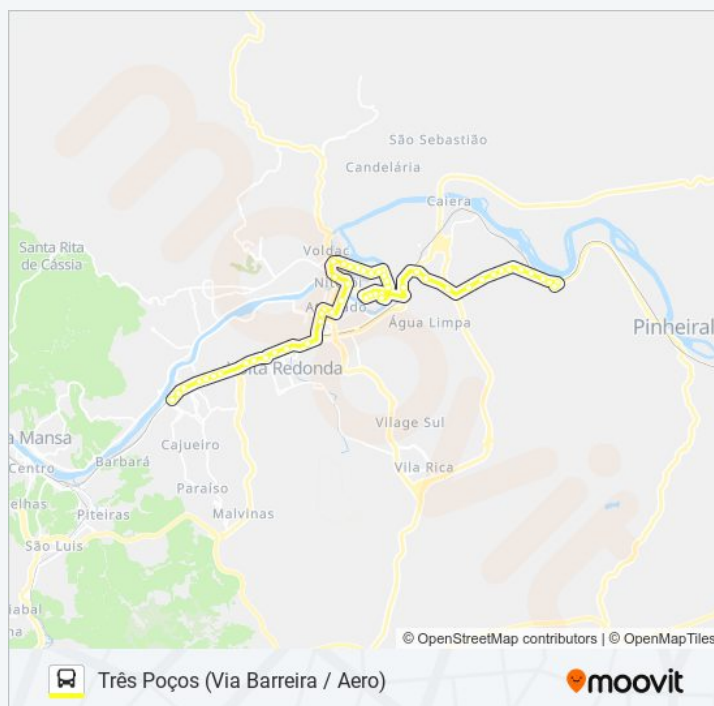

Br-494 - Niterói / Voldac

Trevo Voldac - Barreira Cravo

Rua Um, 5

Rua Artur Luiz Corrêa, 550

B. San Remo

Praça Emílio Aciarito

B. Jardim Veneza

Rua Artur Luiz Corrêa, 1539

Avenida Beira-Rio, 373-1815

Avenida Beira-Rio, 403

Avenida Beira-Rio, 313

Avenida Beira-Rio, 173

Rua Capitão João Maurício De Medeiros, 90

Senai Aero - Volta Redonda

Avenida Pedro Lima Mendes, 409

quarta-feira 12:20 - 17:40

quinta-feira 12:20 - 17:40

sexta-feira 12:20 - 17:40

sábado 12:20

Informações da linha de ônibus 420

Sentido: Três Poços (Via Barreira / Aero)

Paradas: 51

Duração da viagem: 41 min

Resumo da linha:

E. M. Sergipe

Avenida Pedro Lima Mendes, 145

Br-393 - Passarela Silvério R. Souza

Avenida Paulo Erlei Alves Abrantes, 1136

Avenida Paulo Erlei Alves Abrantes, 8795

Avenida Paulo Erlei Alves Abrantes | Posto R2