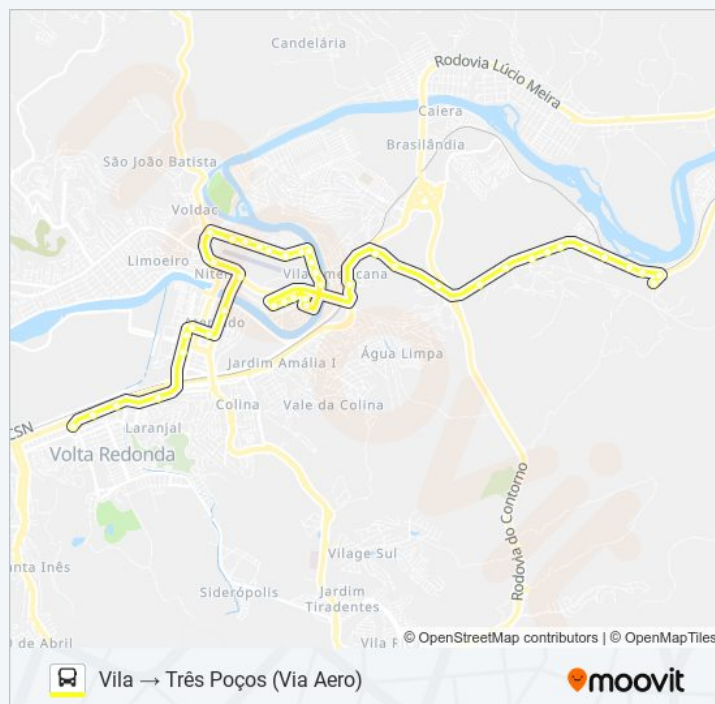

Tabela de horários sentido Vila → Três Poços (Via Aero)

domingo	Fora de Operação
segunda-feira	06:30 - 19:10
terça-feira	06:30 - 19:10
quarta-feira	06:30 - 19:10

Av. Dr. Nelson Gonçalves - Rodoviária

Br-494 - Prefeitura De Volta Redonda

Avenida Paulo Erlei Alves Abrantes, 3013

Cesbra - Raiozinho De Sol

quinta-feira

06:30 - 19:10

sexta-feira

06:30 - 19:10

sábado

06:30 - 10:20

Informações da linha de ônibus 420

Sentido: Vila → Três Poços (Via Aero)

Paradas: 42

Duração da viagem: 34 min

Resumo da linha:

Avenida Paulo Erlei Alves Abrantes, 1410-1464

Bairro Colorado

B. Parque Vitória

Unifoa - Portão II

Unifoa - Portão I

Avenida Paulo Erlei Alves Abrantes, 43-181

Parada - B. Três Poços

Os horários e os mapas do itinerário da linha de ônibus 420 estão disponíveis, no formato PDF offline, no site: moovitapp.com. Use o [Moovit App](#) e viaje de transporte público por Volta Redonda, Barra Mansa e Região! Com o Moovit você poderá ver os horários em tempo real dos ônibus, trem e metrô, e receber direções passo a passo durante todo o percurso!