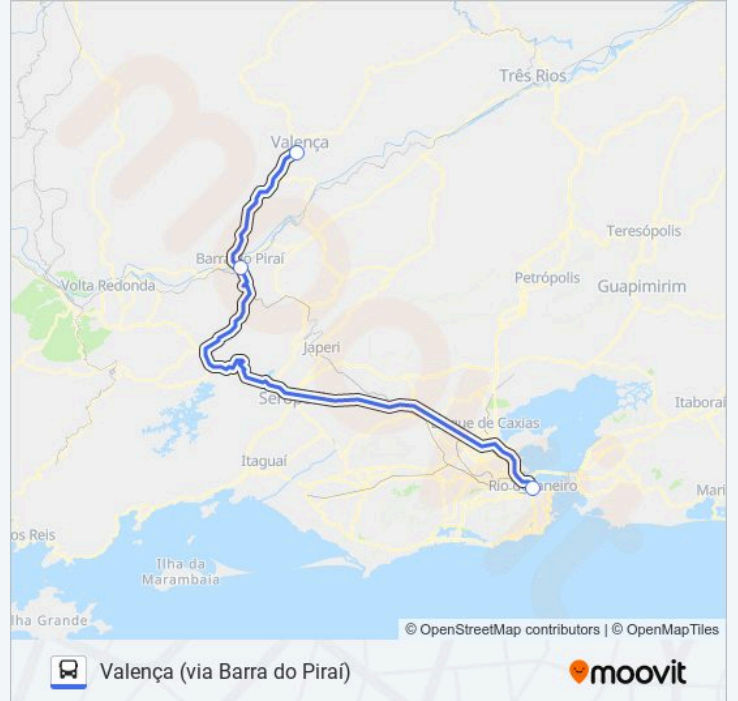

VALENÇA - RIO (VIA BARRA DO ...

Rio (via Barra do
Piraí)

Use O App

A linha de ônibus VALENÇA - RIO (VIA BARRA DO PIRAÍ) | (Rio (via Barra do Piraí)) tem 2 itinerários.

(1) Rio (via Barra do Piraí): 04:00 - 15:30(2) Valença (via Barra do Piraí): 08:00 - 20:30

Use o aplicativo do Moovit para encontrar a estação de ônibus da linha VALENÇA - RIO (VIA BARRA DO PIRAÍ) mais perto de você e descubra quando chegará a próxima linha de ônibus VALENÇA - RIO (VIA BARRA DO PIRAÍ).

Tabela de horários sentido Valença (via Barra do Piraí)

domingo	08:00 - 20:30
segunda-feira	07:00 - 19:00
terça-feira	08:00 - 20:30
quarta-feira	08:00 - 20:30
quinta-feira	08:00 - 20:30
sexta-feira	08:00 - 20:30
sábado	07:00 - 19:00

Informações da linha de ônibus VALENÇA - RIO (VIA BARRA DO PIRAÍ)

Sentido: Valença (via Barra do Piraí)

Paradas: 3

Duração da viagem: 175 min

Resumo da linha:

Os horários e os mapas do itinerário da linha de ônibus VALENÇA - RIO (VIA BARRA DO PIRAÍ) estão disponíveis, no formato PDF offline, no site: moovitapp.com. Use o Moovit App e viaje de transporte público por Volta Redonda, Barra Mansa e Região! Com o Moovit você poderá ver os horários em tempo real dos ônibus, trem e metrô, e receber direções passo a passo durante todo o percurso!