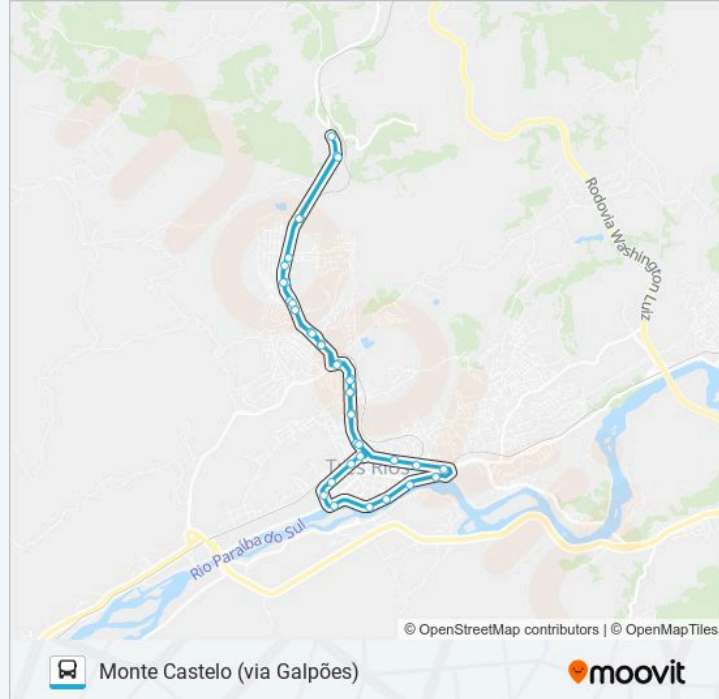

Sentido: Monte Castelo (via Galpões)

40 pontos

[VER OS HORÁRIOS DA LINHA](#)

Terminal Rodoviário Hélio Soares (Três Rios)

Rua Nelson Viana, 158

Rua Nelson Viana, 620

Avenida Castro Alves, 84

Avenida Castro Alves, 250

Rua Doutor Vasconcelos, 149

Avenida Prefeito Alberto Da Silva Lavinas, 2-200

Avenida Prefeito Alberto Da Silva Lavinas, 592-810

Colégio Walter Franklin

Avenida Prefeito Alberto Da Silva Lavinas, 1114

Universidade Federal Rural Do Rio De Janeiro

Rodoviária Nova

Avenida Condessa Do Rio Novo, 727-917

Terminal Rodoviário Hélio Soares (Três Rios)

Os horários e os mapas do itinerário da linha de ônibus 403A estão disponíveis, no formato PDF offline, no site: moovitapp.com. Use o Moovit App e viaje de transporte público por Volta Redonda, Barra Mansa e Região! Com o Moovit você poderá ver os horários em tempo real dos ônibus, trem e metrô, e receber direções passo a passo durante todo o percurso!