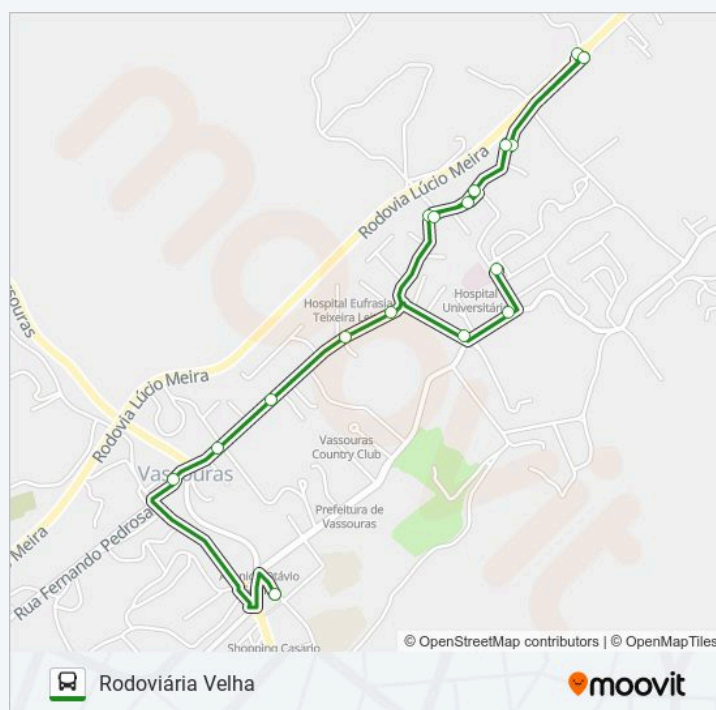

Subestação Elétrica Junqueira

Rodoviária Velha Maurício Lacerda II

terça-feira	19:15
quarta-feira	19:15
quinta-feira	19:15
sexta-feira	19:15
sábado	Fora de Operação

### Informações da linha de ônibus C-04

**Sentido:** Rodoviária Velha

**Paradas:** 17

**Duração da viagem:** 15 min

**Resumo da linha:**

Os horários e os mapas do itinerário da linha de ônibus C-04 estão disponíveis, no formato PDF offline, no site: [moovitapp.com](https://moovitapp.com). Use o Moovit App e viaje de transporte público por Volta Redonda, Barra Mansa e Região! Com o Moovit você poderá ver os horários em tempo real dos ônibus, trem e metrô, e receber direções passo a passo durante todo o percurso!