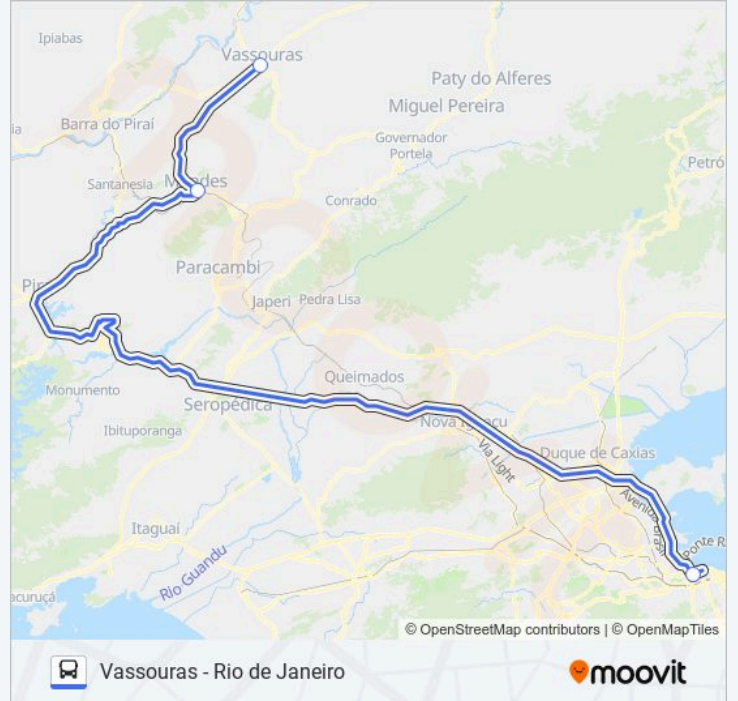

## 🚏 VASSOURAS - RIO DE JANEIRO

Rio de Janeiro

Use O App

A linha de ônibus VASSOURAS - RIO DE JANEIRO | (Rio de Janeiro) tem 2 itinerários.

(1) Rio de Janeiro: 10:00 - 15:30(2) Vassouras: 07:00 - 18:30

Use o aplicativo do Moovit para encontrar a estação de ônibus da linha VASSOURAS - RIO DE JANEIRO mais perto de você e descubra quando chegará a próxima linha de ônibus VASSOURAS - RIO DE JANEIRO.

**Sentido: Rio de Janeiro**

3 pontos

[VER OS HORÁRIOS DA LINHA](#)

Terminal Rodoviário Dr. Hélio De Almeida Pinto  
(Vassouras)

Term. Rodoviário José L. Silva (Mendes -  
Intermunicipais)

Rodoviária Novo Rio

### Sentido: Vassouras

3 pontos

[VER OS HORÁRIOS DA LINHA](#)

Rodoviária Novo Rio

Term. Rodoviário José L. Silva (Mendes - Intermunicipais)

Terminal Rodoviário Dr. Hélio De Almeida Pinto (Vassouras)

### Informações da linha de ônibus VASSOURAS - RIO DE JANEIRO

**Sentido:** Vassouras

**Paradas:** 3

**Duração da viagem:** 150 min

**Resumo da linha:**

Os horários e os mapas do itinerário da linha de ônibus VASSOURAS - RIO DE JANEIRO estão disponíveis, no formato PDF offline, no site: [moovitapp.com](https://moovitapp.com). Use o Moovit App e viaje de transporte público por Volta Redonda, Barra Mansa e Região! Com o Moovit você poderá ver os horários em tempo real dos ônibus, trem e metrô, e receber direções passo a passo durante todo o percurso!