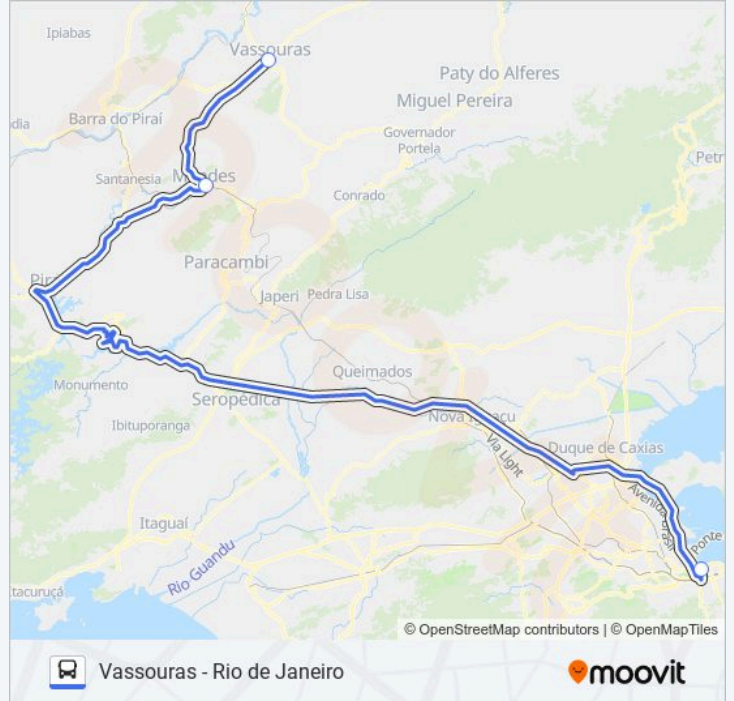

## 🚏 VASSOURAS - RIO DE JANEIRO

Rio de Janeiro

Use O App

A linha de ônibus VASSOURAS - RIO DE JANEIRO | (Rio de Janeiro) tem 2 itinerários.

(1) Rio de Janeiro: 10:00 - 15:30(2) Vassouras: 07:00 - 18:30

Use o aplicativo do Moovit para encontrar a estação de ônibus da linha VASSOURAS - RIO DE JANEIRO mais perto de você e descubra quando chegará a próxima linha de ônibus VASSOURAS - RIO DE JANEIRO.

**Sentido: Rio de Janeiro**

3 pontos

[VER OS HORÁRIOS DA LINHA](#)

Terminal Rodoviário Dr. Hélio De Almeida Pinto  
(Vassouras)

Term. Rodoviário José L. Silva (Mendes -  
Intermunicipais)

Rodoviária Novo Rio

**Informações da linha de ônibus VASSOURAS - RIO DE JANEIRO****Sentido:** Rio de Janeiro**Paradas:** 3**Duração da viagem:** 150 min**Resumo da linha:**

### Sentido: Vassouras

3 pontos

[VER OS HORÁRIOS DA LINHA](#)

Rodoviária Novo Rio

Term. Rodoviário José L. Silva (Mendes - Intermunicipais)

Terminal Rodoviário Dr. Hélio De Almeida Pinto (Vassouras)