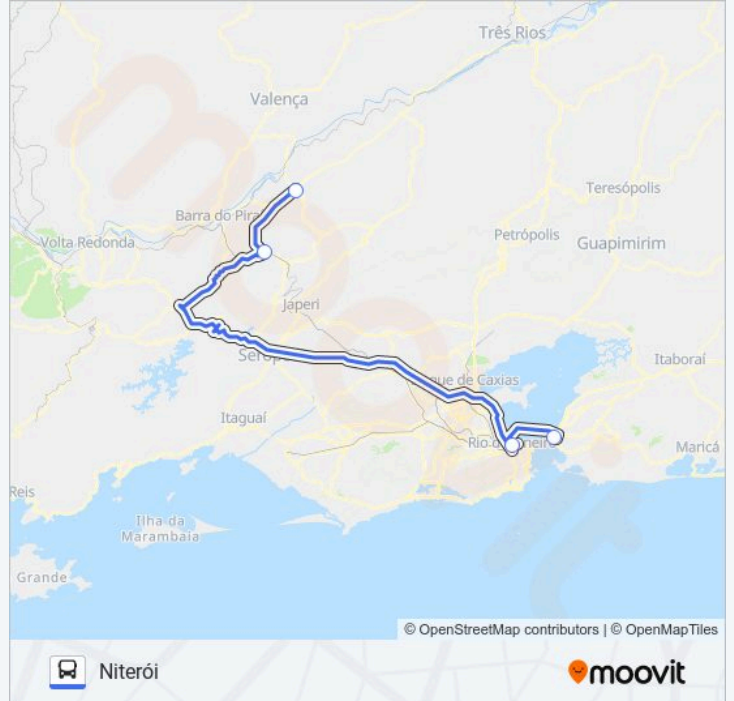

## 🚏 VASSOURAS - NITERÓI

Niterói

Use O App

A linha de ônibus VASSOURAS - NITERÓI | (Niterói) tem 2 itinerários.

(1) Niterói: 06:00(2) Vassouras: 08:15

Use o aplicativo do Moovit para encontrar a estação de ônibus da linha VASSOURAS - NITERÓI mais perto de você e descubra quando chegará a próxima linha de ônibus VASSOURAS - NITERÓI.

**Sentido: Niterói**

4 pontos

[VER OS HORÁRIOS DA LINHA](#)

Terminal Rodoviário Dr. Hélio De Almeida Pinto  
(Vassouras)

Term. Rodoviário José L. Silva (Mendes -  
Intermunicipais)

Rodoviária Novo Rio

Terminal Rodoviário Roberto Silveira (Niterói)

**Informações da linha de ônibus VASSOURAS - NITERÓI****Sentido:** Niterói**Paradas:** 4**Duração da viagem:** 190 min**Resumo da linha:**

### Sentido: Vassouras

4 pontos

[VER OS HORÁRIOS DA LINHA](#)

Terminal Rodoviário Roberto Silveira (Niterói)

Rodoviária Novo Rio

Term. Rodoviário José L. Silva (Mendes - Intermunicipais)

Terminal Rodoviário Dr. Hélio De Almeida Pinto (Vassouras)