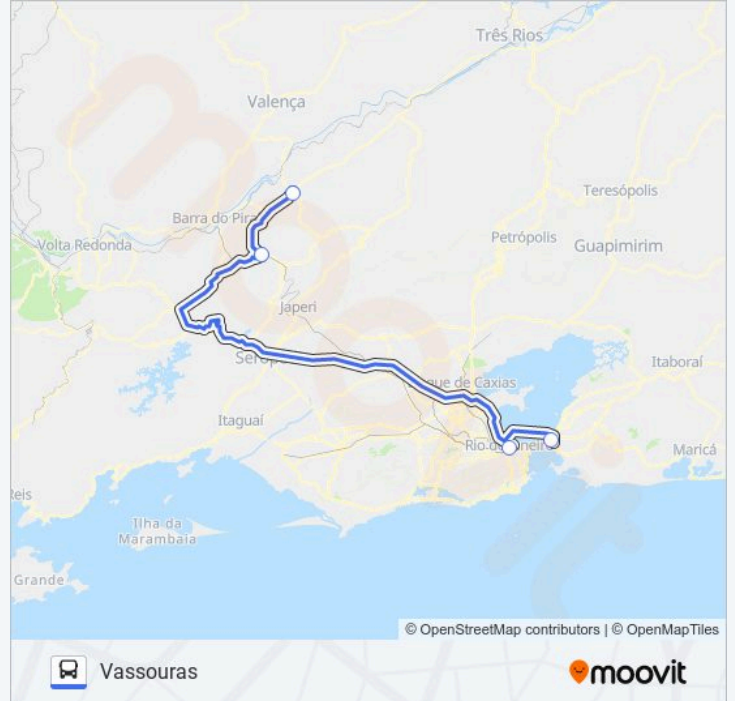

## 🚏 VASSOURAS - NITERÓI

Niterói

Use O App

A linha de ônibus VASSOURAS - NITERÓI | (Niterói) tem 2 itinerários.

(1) Niterói: 06:00(2) Vassouras: 08:15

Use o aplicativo do Moovit para encontrar a estação de ônibus da linha VASSOURAS - NITERÓI mais perto de você e descubra quando chegará a próxima linha de ônibus VASSOURAS - NITERÓI.

**Sentido: Niterói**

4 pontos

[VER OS HORÁRIOS DA LINHA](#)

Terminal Rodoviário Dr. Hélio De Almeida Pinto  
(Vassouras)

Term. Rodoviário José L. Silva (Mendes -  
Intermunicipais)

Rodoviária Novo Rio

Terminal Rodoviário Roberto Silveira (Niterói)

### Sentido: Vassouras

4 pontos

[VER OS HORÁRIOS DA LINHA](#)

Terminal Rodoviário Roberto Silveira (Niterói)

Rodoviária Novo Rio

Term. Rodoviário José L. Silva (Mendes - Intermunicipais)

Terminal Rodoviário Dr. Hélio De Almeida Pinto (Vassouras)

### Informações da linha de ônibus VASSOURAS - NITERÓI

**Sentido:** Vassouras

**Paradas:** 4

**Duração da viagem:** 210 min

**Resumo da linha:**

Os horários e os mapas do itinerário da linha de ônibus VASSOURAS - NITERÓI estão disponíveis, no formato PDF offline, no site: [moovitapp.com](https://moovitapp.com). Use o Moovit App e viaje de transporte público por Volta Redonda, Barra Mansa e Região! Com o Moovit você poderá ver os horários em tempo real dos ônibus, trem e metrô, e receber direções passo a passo durante todo o percurso!