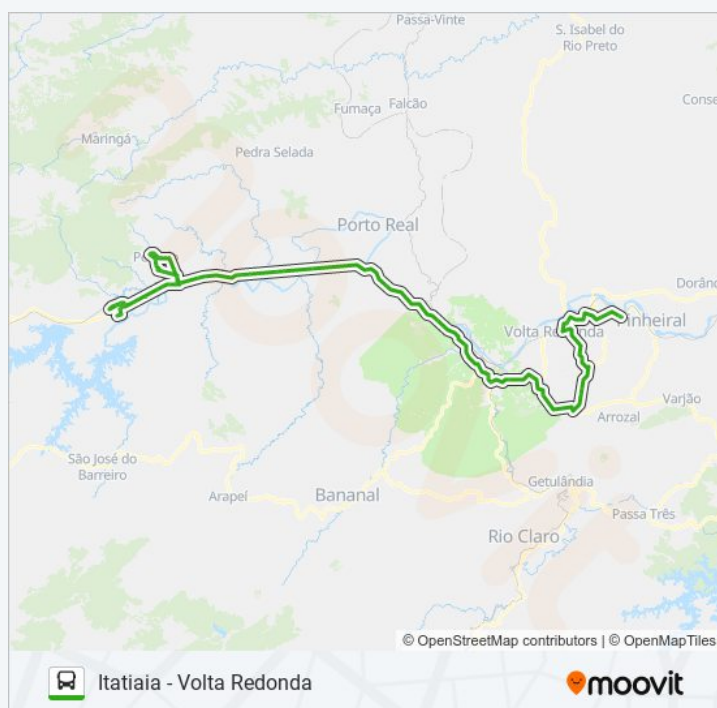

Tabela de horários sentido Volta Redonda

domingo	Fora de Operação
segunda-feira	16:50
terça-feira	16:50
quarta-feira	16:50
quinta-feira	16:50
sexta-feira	16:50
sábado	Fora de Operação

### Informações da linha de ônibus 02

**Sentido:** Volta Redonda

**Paradas:** 82

**Duração da viagem:** 133 min

**Resumo da linha:**

Avenida Penedo, 981-1517

Avenida Penedo, 982-1340

Avenida Penedo, 803-909