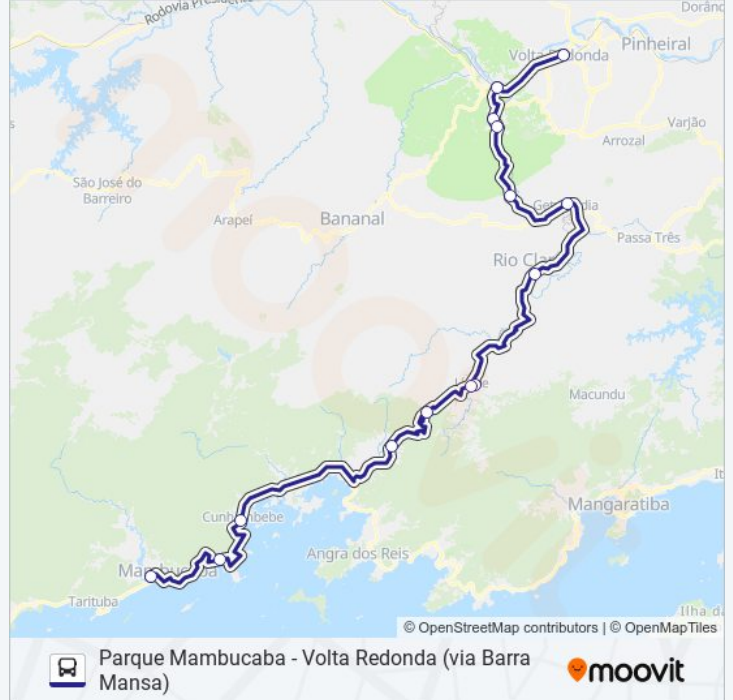

Rodoviária Prefeito Francisco Torres (Volta Redonda)

Rodoviária Comendador Geraldo Ozório (Barra Mansa)

Rj-155 - J. Marajoara / B. Goiabal

Rj-155 - Colitur / Área Restrita

Rj-155 - Dist. Antônio Rocha

Rj-155 - Getulândia

Informações da linha de ônibus EXECUTIVO**Sentido:** Parque Mambucaba**Paradas:** 14**Duração da viagem:** 180 min**Resumo da linha:**

Sentido: Volta Redonda

14 pontos

[VER OS HORÁRIOS DA LINHA](#)

Parque Mambucaba
Itaorna
Frade
Rj-155 - Zungu
Túnel De Lídice - Divisa Angra Dos Reis/Rio Claro
Parada S/Emb. - Lanch. Pendão
Rj-155 - Praça Amaral Peixoto / Lídice
Rodoviária De Rio Claro
Rj-155 - Getulândia
Rj-157 - Dist. Antônio Rocha
Rj-155 - Colitur / Área Restrita
Rj-155 - B. Goiabal / J. Marajoara
Rodoviária Comendador Geraldo Ozório (Barra Mansa)
Rodoviária Prefeito Francisco Torres (Volta Redonda)

Horários da linha de ônibus EXECUTIVO

Tabela de horários sentido Volta Redonda

domingo	07:30 - 19:30
segunda-feira	07:30 - 19:30
terça-feira	07:30 - 19:30
quarta-feira	07:30 - 19:30
quinta-feira	07:30 - 19:30
sexta-feira	07:30 - 19:30
sábado	07:30 - 19:30

Informações da linha de ônibus EXECUTIVO

Sentido: Volta Redonda

Paradas: 14

Duração da viagem: 175 min

Resumo da linha:

Os horários e os mapas do itinerário da linha de ônibus EXECUTIVO estão disponíveis, no formato PDF offline, no site: moovitapp.com. Use o Moovit App e viaje de transporte público por Volta Redonda, Barra Mansa e Região! Com o Moovit você poderá ver os horários em tempo real dos ônibus, trem e metrô, e receber direções passo a passo durante todo o percurso!