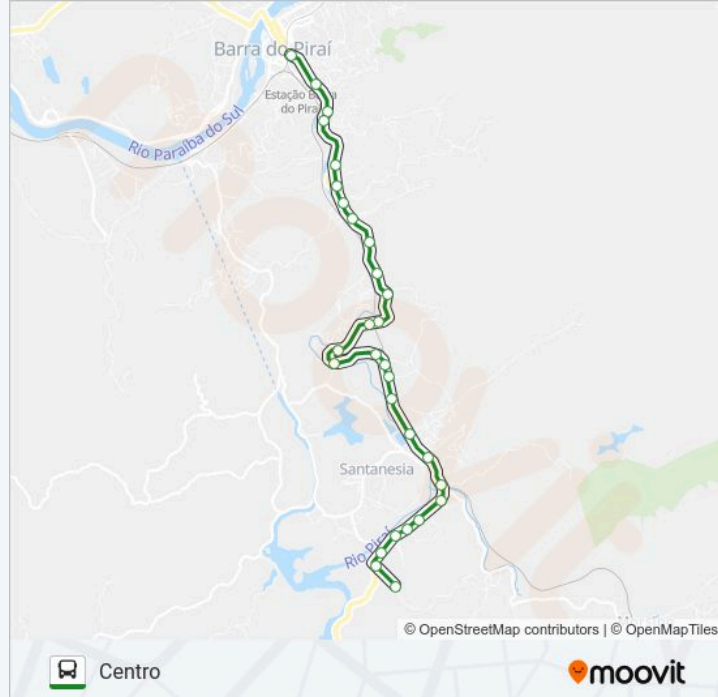

Rj-145 - Isa Fernandes II

Rj-145 - Isa Fernandes I

Rj-145 - Ponto Entrada Do Arvoredo

Rj-145 - Parque Santana III

Rj-145 - Dolores

Rj-145 - Parque Santana

Rj-145 - Carbocálcio II

Rj-145 - Carbocálcio

Rj-145 - Ponte Vermelha (Prelaje)

Rj-145 - Ponte Vermelha I

Rj-145 - Parada Ponte Vermelha

Rj-145 - Ponte Do Andrade

Rj-145 - Ponte Do Andrade

Rj-145 - Barrense

Rj-145 - Quimvale

Rj-145 - Ponto Da Mininha (Maracanã)

Informações da linha de ônibus GUARAREMA**Sentido:** Centro**Paradas:** 29**Duração da viagem:** 30 min**Resumo da linha:**

Rj-145 - Maracanã (Vera Cruz)

Rj-145 - Antigo Emas

Rj-145 - Muqueca I

Rj-145 - Muqueca II

Rj-145 - Posto Shell

Rj-145 - Carlos De Queiróz

Rj-145 - Mercearia Pinheiro

Mercado Popular De Barra Do Pirai

Sentido: Guararema

34 pontos

[VER OS HORÁRIOS DA LINHA](#)

Mercado Popular De Barra Do Pirai