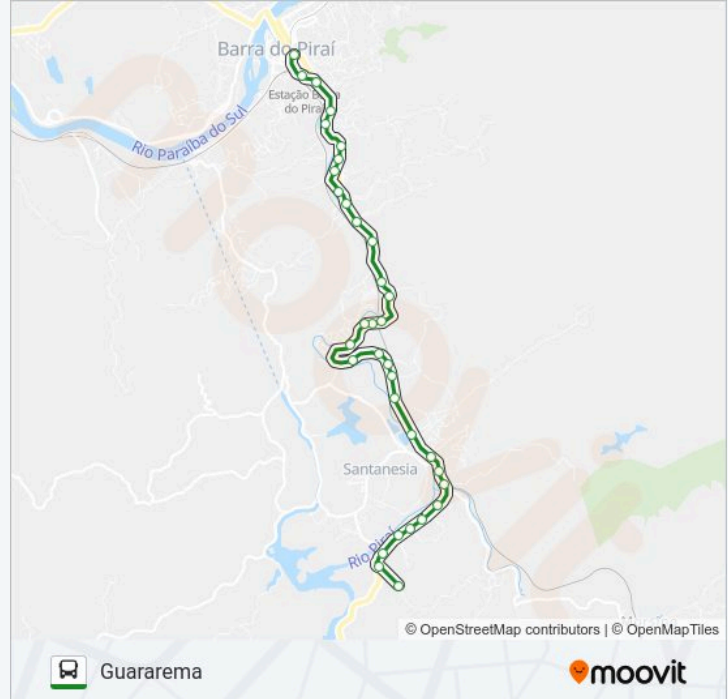

Rj-145 - Ponte Do Andrade

Rj-145 - Ponte Do Andrade

Rj-145 - Ponte Do Andrade (Ivo G. Enes)

Rj-145 - Ponte Vermelha I

Horários da linha de ônibus GUARAREMA

Tabela de horários sentido Guararema

domingo	06:30 - 21:50
segunda-feira	06:30 - 21:50
terça-feira	06:30 - 21:50
quarta-feira	06:30 - 21:50
quinta-feira	06:30 - 21:50
sexta-feira	06:30 - 21:50
sábado	06:10 - 21:50

Informações da linha de ônibus GUARAREMA

Sentido: Guararema

Paradas: 34

Duração da viagem: 30 min

Resumo da linha:

Rj-145 - Prelaje

Rj-145 - Ponte Vermelha (Prelaje)

Rj-145 - Carbocálcio

Rj-145 - Carbocálcio II

Rj-145 - Parque Santana

Rj-145 - Parque Santana II

Rj-145 - Ponte Do Transporte (Santanésia)

Rj-145 - Parque Santana (Estação Da Rede)

Rj-145 - Ponto Entrada Do Arvoredo

Rj-145 - Isa Fernandes I

Rj-145 - Isa Fernandes II

Rj-145 - Chalet (Assembléia De Deus)

Rj-145 - Chalet (Rua Da Lama)

Rj-145 - Chalet (Santanésia)

Rua Alcebíades Nogueira, 41

Guararema II

Os horários e os mapas do itinerário da linha de ônibus GUARAREMA estão disponíveis, no formato PDF offline, no site: moovitapp.com. Use o Moovit App e viaje de transporte público por Volta Redonda, Barra Mansa e Região! Com o Moovit você poderá ver os horários em tempo real dos ônibus, trem e metrô, e receber direções passo a passo durante todo o percurso!