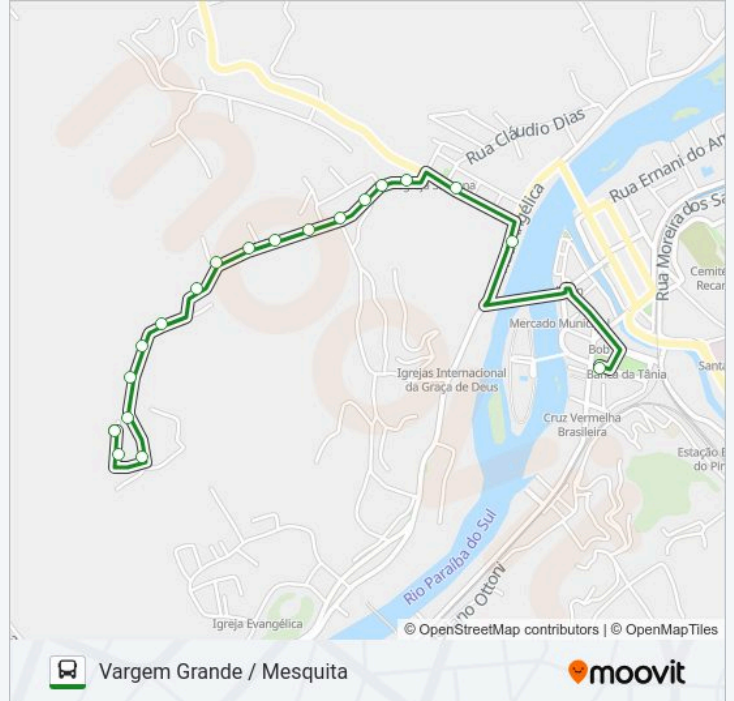

19 pontos

[VER OS HORÁRIOS DA LINHA](#)

Rua Doutor Osvaldo Milvard, 103-105

Colégio Barão Do Rio Bonito

Rua Barão Do Rio Bonito, 246

Rua Leopoldina Baronto Santiago, 18

Rua Leopoldina Baronto Santiago, 102

Rua Doutor Mesquita, 174

Rua José Da Silva Massa, 1534

Rua José Da Silva Massa, 1562

Rua Projetada A, 8

Rua José Dias De Souza Filho, 146

Ponto Final - Dr. Mesquita

Horários da linha de ônibus VARGEM GRANDE / MESQUITA

Tabela de horários sentido Centro → Mesquita

domingo	Fora de Operação
segunda-feira	07:00 - 18:10
terça-feira	07:00 - 18:10
quarta-feira	07:00 - 18:10
quinta-feira	07:00 - 18:10
sexta-feira	07:00 - 18:10
sábado	07:00 - 18:10

Informações da linha de ônibus VARGEM GRANDE / MESQUITA**Sentido:** Centro → Mesquita**Paradas:** 19**Duração da viagem:** 8 min**Resumo da linha:**

Sentido: Centro → Vargem Grande

19 pontos

[VER OS HORÁRIOS DA LINHA](#)

Câmara Municipal Barra Do Pirai

Rua Ana Nery, 54

Rua Dom Guilherme, 219

Rua Advogado Antônio Zapa, 29

Colégio Medianeira