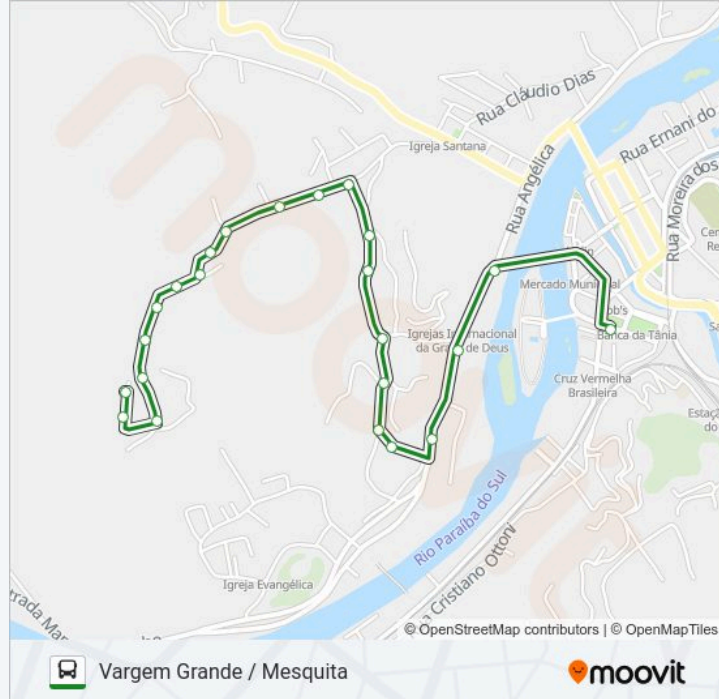

Rua Doutor Mesquita, 785

Rua Doutor Mesquita, 641-675

Rua Doutor Mesquita, 513

Rua Doutor Mesquita, 405

Rua Doutor Mesquita, 301-315

Rua Mangaratiba, 192

Rua Mangaratiba, 271

Rua Teresa Jesus De Vasconcelos, 26

Travessa Doutor Ernane Da Silva Pereira, 312

Rua Doutor Ernane Da Silva Pereira, 181

Horários da linha de ônibus VARGEM GRANDE / MESQUITA

Tabela de horários sentido Mesquita → Centro

domingo	Fora de Operação
segunda-feira	06:00 - 18:40
terça-feira	06:00 - 18:40
quarta-feira	06:00 - 18:40
quinta-feira	06:00 - 18:40
sexta-feira	06:00 - 18:40
sábado	06:00 - 18:40

Informações da linha de ônibus VARGEM GRANDE / MESQUITA

Sentido: Mesquita → Centro

Paradas: 23

Duração da viagem: 10 min

Resumo da linha:

Rua Doutor Ernane Da Silva Pereira, 133

Ponte Eduardo William

Detran Barra Do Pirai

Rua João Batista, 175

Rua Doutor Osvaldo Milvard, 103-105

Sentido: Vargem Grande → Centro

20 pontos

[VER OS HORÁRIOS DA LINHA](#)

Igreja São Francisco De Assis - Vargem Grande

Rua Manoel Gonçalves, 864

Acesso Pte. João Antônio Camerano