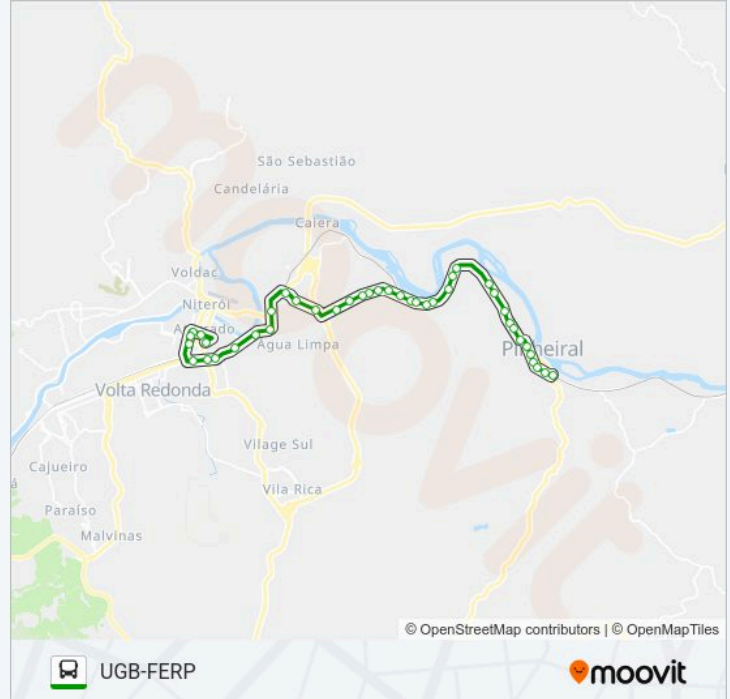

Sentido: UGB-FERP

41 pontos

[VER OS HORÁRIOS DA LINHA](#)

Terminal José Breves
Praça Teixeira Campos
Praça Getúlio Vargas, 433
Rua Bulhões De Carvalho, 140
Rua Bulhões De Carvalho, 375
Rua Bulhões De Carvalho, 580
Avenida Nilton Pena Botelho, 2-38
Avenida Nilton Pena Botelho, 326-386
Avenida Nilton Pena Botelho, 358
Rua Ingá, 190
Avenida Nilton Pena Botelho, 1115
Avenida Nilton Pena Botelho, 1723
Rodovia Volta Redonda - Pinheiral, 4376
Avenida Nilton Pena Botelho, 4288
Avenida Nilton Pena Botelho, 4236
Rodovia Volta Redonda - Pinheiral, 4130
Rodovia Volta Redonda - Pinheiral, 5122
Unifoa - Portão I
Unifoa - Portão II
B. Parque Vitória
Bairro Colorado

Informações da linha de ônibus UGB-FERP

Sentido: UGB-FERP

Paradas: 41

Duração da viagem: 46 min

Resumo da linha:

Avenida Paulo Erlei Alves Abrantes, 1262-1410

Cesbra - Raiozinho De Sol

Avenida Paulo Erlei Alves Abrantes, 1650-1870

Br-393 - Passarela Silvério R. Souza

Br-393 - B. Água Limpa

Br-393 - Passarela Benedito Fonseca

Br-393 - Jardim Amália I

Avenida Amaral Peixoto, 775

Av. Amaral Peixoto - Light

Av. Amaral Peixoto - Linhas Intermunicipais

Br-494 - Prefeitura De Volta Redonda

Câmara Municipal Volta Redonda

C. M. Delce Horta Delgado

Rua Luiz Alves Pereira, 140

Ugb-Ferp Volta Redonda

Os horários e os mapas do itinerário da linha de ônibus UGB-FERP estão disponíveis, no formato PDF offline, no site: moovitapp.com. Use o Moovit App e viaje de transporte público por Volta Redonda, Barra Mansa e Região! Com o Moovit você poderá ver os horários em tempo real dos ônibus, trem e metrô, e receber direções passo a passo durante todo o percurso!