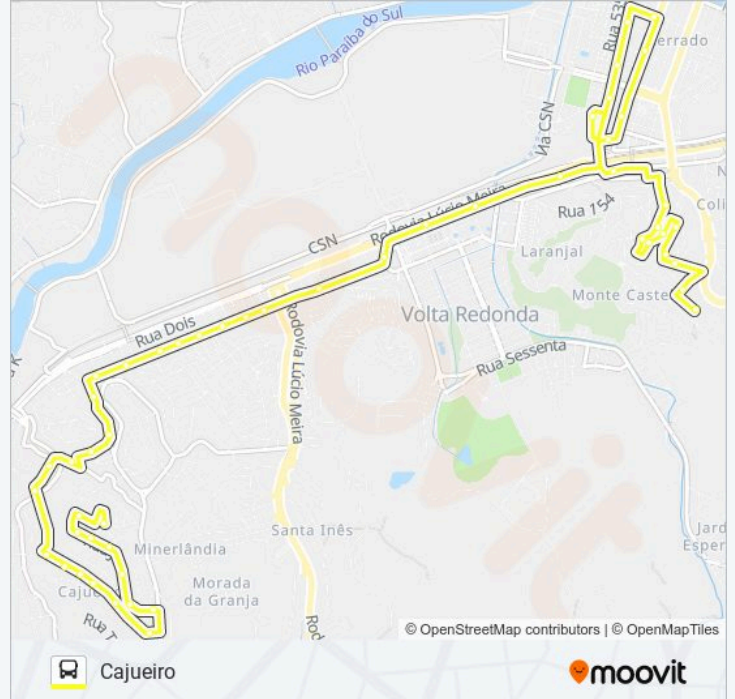

Avenida Nossa Senhora Da Conceição, 302

Avenida Nossa Senhora Da Conceição, 348

Avenida Nossa Senhora Da Conceição, 384

Rua 249-A, 52

Rua Manchester, 244

Rua Manchester, 416

Rua Aurora Bezerra, 551

Rua Dom Pedro I, 20

Rua Oslo, 8

Rua João Alvarenga, 128

Rua João Alvarenga, 324

Rua João Alvarenga, 466

Rua João Alvarenga, 580

Rua João Alvarenga, 758

Parada - Linha 150

Parada - Linha 125

Rua Professora Lúcia Rosa Da Silva Bendia, 1011-2139

Unid. Saúde Stª. Terezinha

Rua J, 568-578

Rua J, 397

Rua J, 325

Parada - B. Jardim Pte. Alta

Parada - Linha 100

Sentido: Cajueiro (Atend. Sexta)

52 pontos

[VER OS HORÁRIOS DA LINHA](#)

Praça Maria Lourdes Severino
C. R. A. S. Monte Castelo
Rua João Xxiii, 57-99
Rua Marcílio Dias, 233
Rua Marcílio Dias, 33
Rua Araribóia, 324
Rua Araribóia, 450
Rua Monteiro Lobato, 31
Rua Antônio Ourique, 347
Rua Antônio Ourique, 183
Av. Amaral Peixoto - Sentido Aterrado
Br-494 - Prefeitura De Volta Redonda
Câmara Municipal Volta Redonda
Av. Lucas Evangelista - B. Nossa Sra. Graças
Rua Jaime Pantaleão De Moraes, 144-196
Br-494 - Av. Paulo De Frontin, 737
Br-494 - Av. Paulo De Frontin, 243
Br-494 - Passarela Aterrado
Br-494 - B. Jardim Paraíba
Av. Trabalhadores - Rodoviária
Av. Trabalhadores - U.F.F.
Av. Trabalhadores - Sider Shopping
Rua 4-A - Escritório Central
Av. Nossa Sra. Conceição - B. Rústico
Avenida Nossa Senhora Da Conceição, 170
Avenida Nossa Senhora Da Conceição, 198
Rodovia Sérgio Braga, 1208
Vrd-100 - S.P.A. Conforto
Via Sérgio Braga, 3190-3380