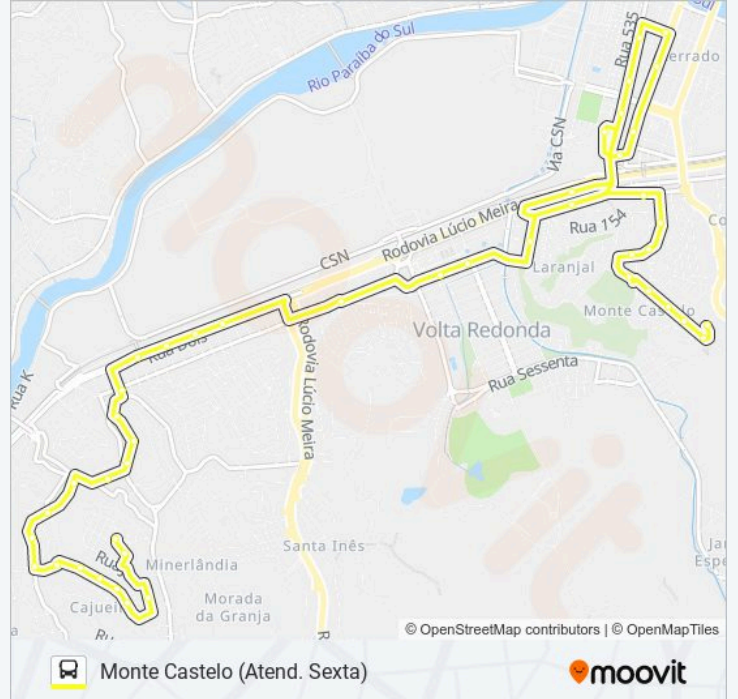

Av. Trabalhadores - Rodoviária

Br-494 - Av. Nelson Gonçalves / Rodoviária

Rua Gustavo Lira, 208

Praça Vereador Nei Alves Do Vale

Rua São João, 520

Secretaria Estadual De Educação

Condomínio Cezanne

Rua Doutor Paulo Monteiro Mendes, 118

Rua Doutor Paulo Monteiro Mendes, 268

Rua Doutor Paulo Monteiro Mendes, 430

Rua Doutor Paulo Monteiro Mendes, 600

Praça Maria Lourdes Severino

Os horários e os mapas do itinerário da linha de ônibus 100 estão disponíveis, no formato PDF offline, no site: moovitapp.com. Use o Moovit App e viaje de transporte público por Volta Redonda, Barra Mansa e Região! Com o Moovit você poderá ver os horários em tempo real dos ônibus, trem e metrô, e receber direções passo a passo durante todo o percurso!