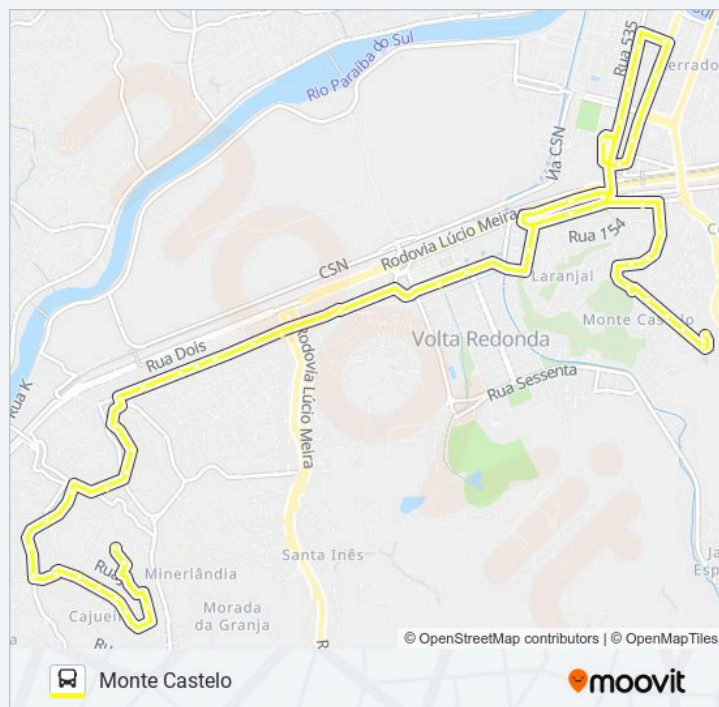

Br-494 - Av. Paulo De Frontin, 737

Br-494 - Av. Paulo De Frontin, 243

Br-494 - Passarela Aterrado

Br-494 - B. Jardim Paraíba

Av. Trabalhadores - Rodoviária

Informações da linha de ônibus 100

Sentido: Monte Castelo

Paradas: 47

Duração da viagem: 31 min

Resumo da linha:

Rua Gustavo Lira, 208

Praça Vereador Nei Alves Do Vale

Rua São João, 520

Secretaria Estadual De Educação

Condomínio Cezanne