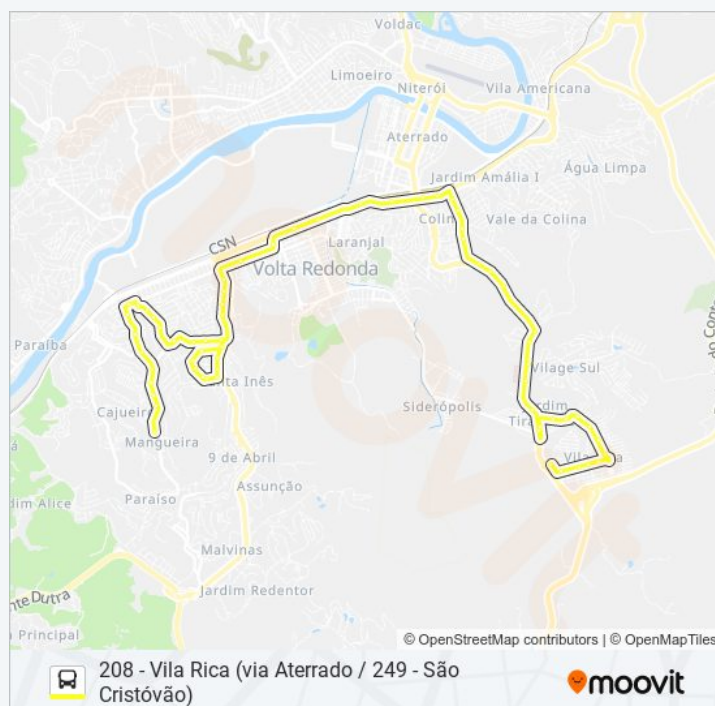

### Informações da linha de ônibus 150

**Sentido:** 208-249 (Direto)

**Paradas:** 64

**Duração da viagem:** 42 min

**Resumo da linha:**

Br-393 - Pça. Antônio Fred. Ozanan

Rua Vereador Francisco Evangelista Delgado,  
824-944