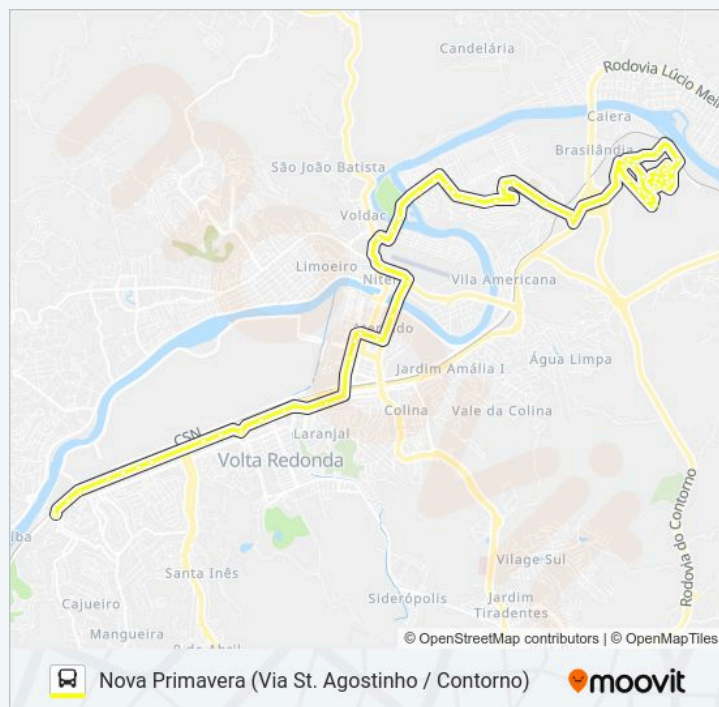

Ilha São João

B. Ilha Parque, A49

Rua Bartolomeu Bueno Da Silveira,199

Jardim Das Américas

Rua Rubens Simões, 61

Rua Soldado Francisco Alves Rocha, 323a

Rua Soldado Francisco Alves Rocha, 203

Ginásio Darcice José De Carvalho

Tabela de horários sentido Nova Primavera (Via St.
Agostinho / Contorno)

domingo	Fora de Operação
segunda-feira	23:25
terça-feira	23:25
quarta-feira	23:25
quinta-feira	23:25
sexta-feira	23:25
sábado	23:10

Informações da linha de ônibus 215

Sentido: Nova Primavera (Via St. Agostinho /
Contorno)

Paradas: 57

Duração da viagem: 35 min

Resumo da linha:

Rua Vitória, 70

Rua Boa Vista, 270

Avenida Alfredo Moreira, 417-467