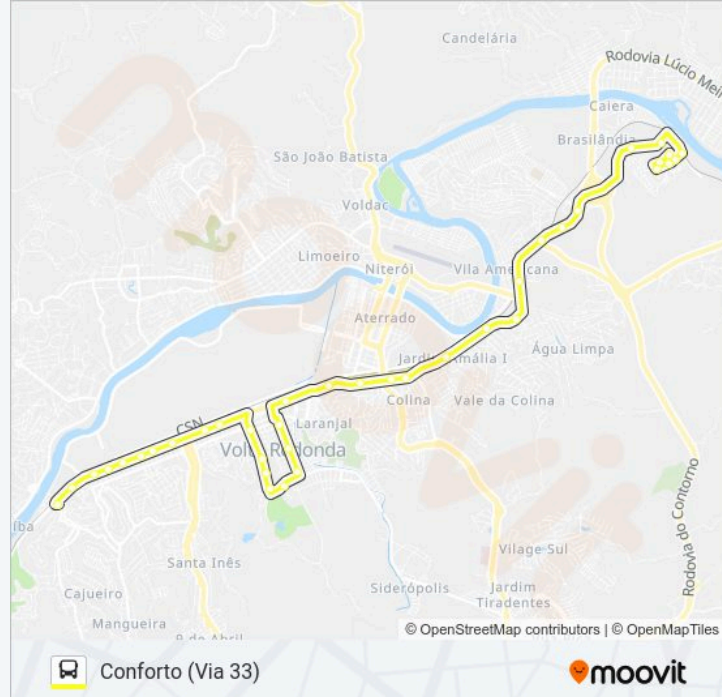

Vrd-100 - Praça Esfinge

Vrd-100 - B. Jardim Europa

Terminal Castelo Branco

Sentido: Nova Primavera

35 pontos

[VER OS HORÁRIOS DA LINHA](#)

Terminal Castelo Branco

Vrd-100 - B. Jardim Europa