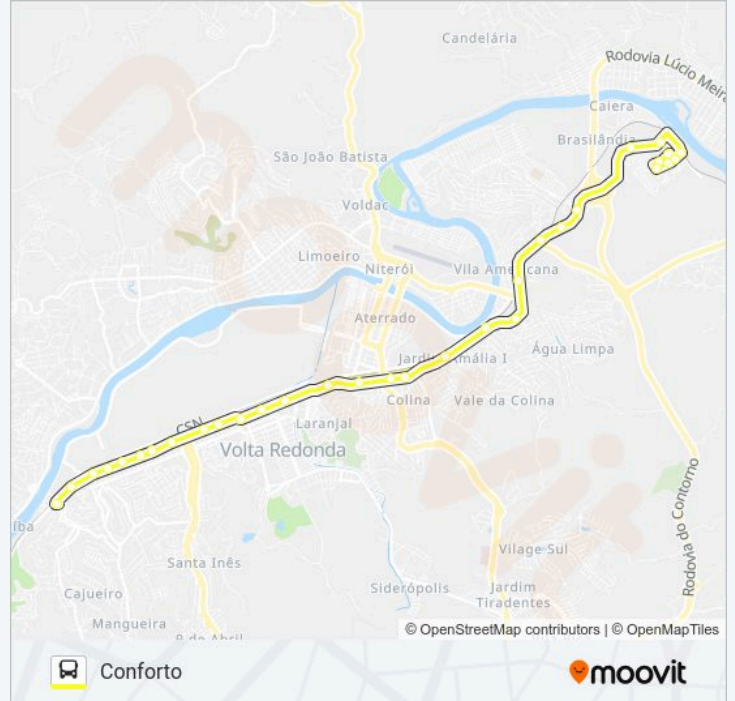

Br-393 - B. Sto. Agostinho

Br-393 - Núcleo Cajueiro

Br-393 - Passarela Santo Agostinho

Br-393 - Passarela Silvério R. Souza

Br-393 - B. Água Limpa

Br-393 - Passarela Benedito Fonseca

Br-393 - Jardim Amália I

Av. Trabalhadores - Sider Shopping

Av. Trabalhadores - Praça Juarez Antunes

Br-393 - Escritório C.S.N.

Rodovia Lúcio Meira, 2424-2646

Rodovia Sérgio Braga, 1208

Rodovia Sérgio Braga, 1208

Vrd-100 - S.P.A. Conforto

Via Sérgio Braga, 3190-3380

Vrd-100 / Passarela Conforto - Entrada Sudoeste C.S.N.

Vrd-100 - Praça Esfinge

Vrd-100 - B. Jardim Europa

Terminal Castelo Branco

Sentido: Conforto (Via 33)

38 pontos

[VER OS HORÁRIOS DA LINHA](#)