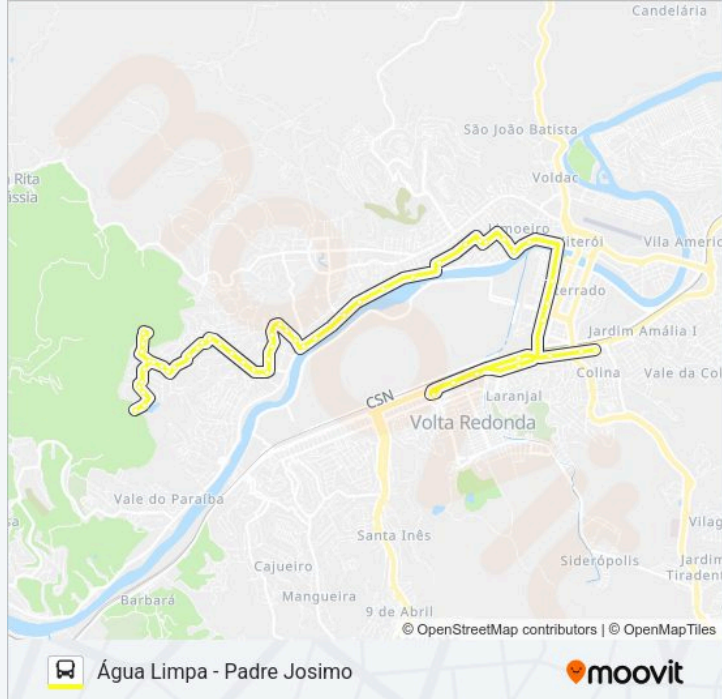

Avenida Almirante Adalberto De Barros Nunes,
2510

Avenida Almirante Adalberto De Barros Nunes,
2892-2920

Avenida Almirante Adalberto De Barros Nunes,
3238

Rj-157 - B. Jardim Cid. Aço

Avenida Almirante Adalberto De Barros Nunes,
4010

Avenida Almirante Adalberto De Barros Nunes
4130

Avenida Pernambuco 148

Avenida Pernambuco, 300

Avenida Pernambuco, 400

Avenida Júlio Caruso, 809

C.I.E.P. 484 - Toninho Marques

Avenida Júlio Caruso, 495

Rua Dos Mineiros, 236

Vila Cidadania

Rua Dos Mineiros, 580-598

Rua Dos Mineiros, 750

Rua Dos Mineiros, 970

E.M. Jesus Menino

Rua Manoel Garrincha, 38-50

Rua 1, 146

Rua 1, 300

Rua 1, 530

Rua 14, 630

Rua 14, 750

Rua 14, 226-304

Rua Treze De Novembro, 446

Rua Treze De Novembro, 586

Rua Treze De Novembro, 606

Rua Treze De Novembro, 107

Rua Treze De Novembro, 535