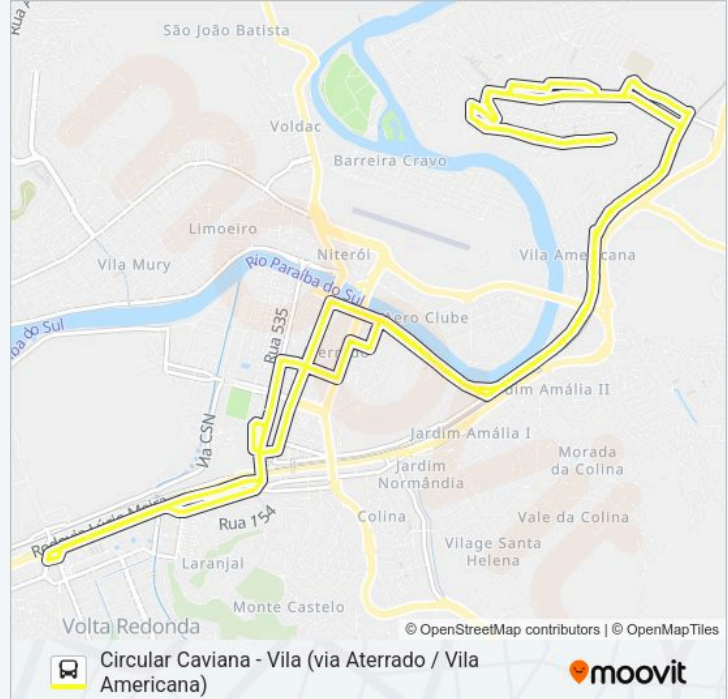

Av. Trabalhadores - Sider Shopping

Av. Trabalhadores - U.F.F.

Br-494 - Av. Nelson Gonçalves | Rodoviária

Br-494 - Prefeitura De Volta Redonda

Câmara Municipal Volta Redonda

C. M. Delce Horta Delgado

Rua Luiz Alves Pereira, 140

Arena Esportiva Professor Paulo Camargo Melo

Rua Desembargador Ellis Hermydio Figueira, 598-666

Fórum De Volta Redonda

U.F.F. - Campus Aterrado

Petrobras Volta Redonda

Rua Argentina, 344

Passarela Benedito Fonseca

Avenida Da Integração, 40

Avenida Argentina, 1828-1902

Passarela Silvério R. Souza

Avenida Argentina, 2250-2306

Avenida Argentina, 2398-2454

Rua Suriname, 29

Passarela Santo Agostinho

Rua Recife, 72

Rua Recife, Sn

Av. Alfredo Moreira, 382

Parada - Linha 540

U.P.A. - Faetec V. Redonda

Rua Jaime Martins, 550

Rua Manaus, 168

Rua Jaime Pantaleão De Moraes, 199

Rua Jaime Pantaleão De Moraes, 89