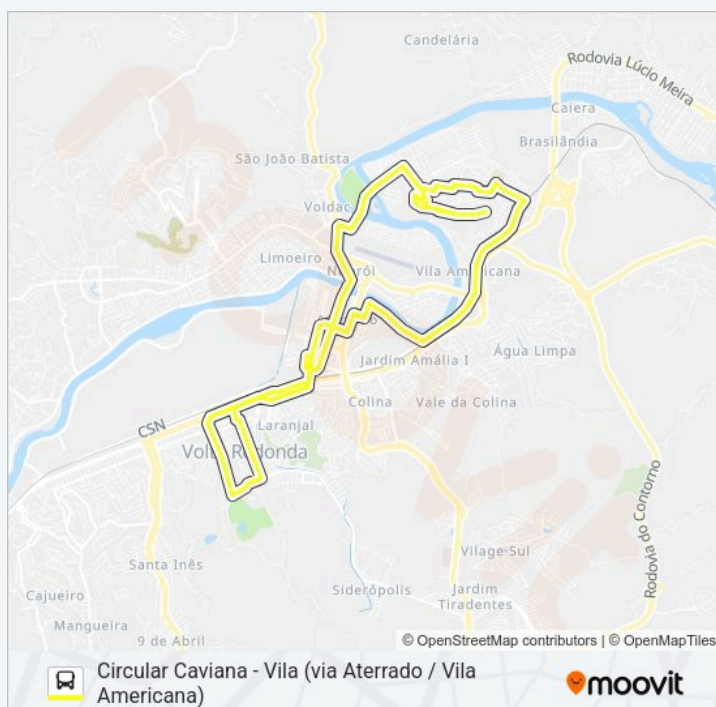

Vrd-100 - S.P.A. Conforto

Via Sérgio Braga, 3190-3380

Vrd-100 | Passarela Conforto - Entrada Sudoeste
C.S.N.

Vrd-100 - Praça Esfinge

Praça Manoel Gonçalves

Sentido: Circular Caviana ↔ Vila (via 33)

72 pontos

[VER OS HORÁRIOS DA LINHA](#)

Parada - Morro Caviana

Vila Motorista José Araújo

Servidão Da Luz, 23-47

Rua Barão De Mauá, 149-157

Rua Barão De Mauá, 21-35

Vila Parque São Jorge

Rua Motorista José De Araújo, 1-77

Rua Universitário Alpheu Serra, 89

Rua Soldado Francisco Alves Rocha, 362

Rua Rubens Simões, 106

Jardim Das Américas

Rua Bartolomeu Bueno Da Silveira, 110

B. Ilha Parque, A102

Ilha São João

Rua Francisco Lau, 95-165

Trevo Barreira Cravo - Voldac

Br-494 - Viaduto Adeodato Pires | B. Niterói

Br-494 - Praça Aprígio Cravo

Br-494 - Av.Paulo De Frontin, 947

Br-494 - Av. Paulo De Frontin, 737

Br-494 - Av.Paulo De Frontin, 243

Br-494 - Passarela Aterrado

Br-494 - B. Jardim Paraíba

Horários da linha de ônibus 255

Tabela de horários sentido Circular Caviana ↔ Vila (via 33)

segunda-feira	05:30-19:25
terça-feira	05:30-19:25
quarta-feira	05:30-19:25
quinta-feira	05:30-19:25
sexta-feira	05:30-19:25
sábado	05:50-16:45
domingo	07:15-12:15

Informações da linha de ônibus 255

Sentido: Circular Caviana ↔ Vila (via 33)

Paradas: 72

Duração da viagem: 48 min

Resumo da linha: